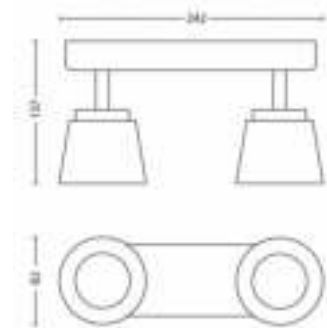

Richt uw huis in met licht

De witte Philips myLiving Dender metalen dubbele opbouwspot heeft een lange elegante hals en ruime klokvorm. De vertrouwde vorm geeft elke kamer een vleugje klassieke stijl, terwijl de geavanceerde LED's warmwit licht produceren dat net zo helder en mooi is als halogeen licht.

Duurzame lichtoplossingen

- Energiezuinig
- LED-lamp van topkwaliteit
- Warmwit licht
- Philips biedt standaard een garantie van 5 jaar op deze geïntegreerde LED-binnenverlichting.

Speciale kenmerken

- Draaibare spot

Ontworpen voor uw huiskamer en slaapkamer

- Perfect voor ontspanning en een praatje
- Creëer een stijlvolle en uitnodigende sfeer