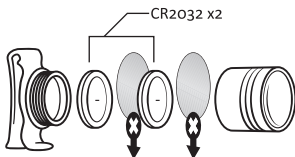

- Remove shields before use
- *Retire los protectores antes de usar*
- *S'il vous plait supprimer les boucliers avant utilisation*
- *Bitte vor Gebrauch die Abtrennungen entfernen*
- ご使用前に保護シールを取り除いてください。

on/off:
hold 2 sec

 CR2032 (2 pcs.)

 60 hr

 30 hr

5 modes

Run Times and Modes

Femto front

FL1 STANDARD	FLASH 1/2/3	PULSE	SOLID
	15 LUMENS	15 LUMENS	15 LUMENS
	60:00 h : min	60:00 h : min	30:00 h : min

Femto rear

FL1 STANDARD	FLASH 1/2/3	PULSE	SOLID
	7 LUMENS	7 LUMENS	7 LUMENS
	60:00 h : min	60:00 h : min	30:00 h : min

More Information

For more info go to: www.lezyne.com/support

CA PROP 65 WARNING: This product may contain chemicals known to the State of California to cause cancer and birth defects or other reproductive harm (California law requires this warning to be given to customers in the State of California). For more info: www.lezyne.com/prop65