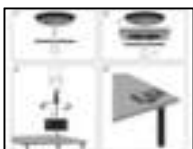

Wireless Charger for Desk 10W

Article n °:

441-16

EAN:

Sandberg Wireless Charger for Desk est un chargeur astucieux pour mobile conçu pour s'intégrer au plateau de votre bureau. Nous incluons un outil pour découper (le bois) qui s'adapte à une perceuse électrique standard. En quelques secondes, vous pouvez découper un trou à la taille du chargeur dans votre bureau. Cela signifie que vous n'avez qu'à déposer votre téléphone dessus pour le charger. Le chargeur se connecte à une alimentation électrique USB. Compatible avec les smartphones utilisant la technologie Qi.

Plus d'informations:
www.sandberg.world

Sandberg Wireless Charger for Desk 10W

Caractéristiques

Connectors: 1 x USB-A male
Cable length: 80 cm
Input for standard mode: 5V/minimum 1A
Input for Fast Charge mode: 5V/minimum 2A
Output: 10.8W (Max.)
Frequency: 110 - 205 KHz
Charging distance: ?10 mm
Charging efficiency: 85%
2-coil technology
Wireless standard: Qi
Diameter for desk: 8.5 cm
Outside diameter of the charger: 9.8 cm