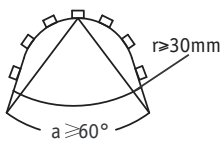

798.82
798.83

PLIR 06/20

A

798.80 Driver: 24VA
798.81 Driver: 36VA

798.80: 1,5m
798.81: 3m
798.82: 1m
798.83: 2,5m

B

C

D