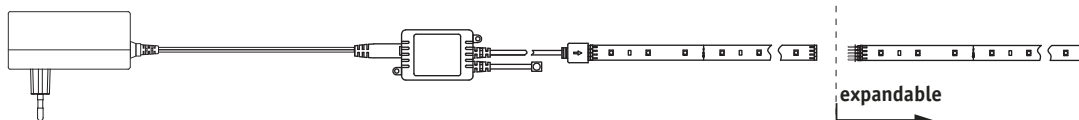

798.82
798.83

PLIR 06/20

A

798.80 Driver: 24VA
798.81 Driver: 36VA

798.80: 1,5m
798.81: 3m
798.82: 1m
798.83: 2,5m

B

C

D