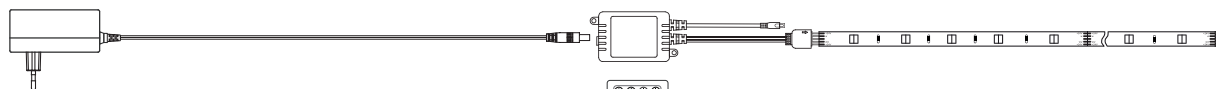

Paulmann

IP20

Info

www.paulmann.com

Paulmann Licht GmbH
Quezinger Feld 2
31832 Springe
Germany

www.paulmann.com

Art.-Nr.: 798.80
798.81
798.82
798.83

798.80_798.81

798.82
798.83

PLIR 06/20

A

798.80 Driver: 24VA
798.81 Driver: 36VA

798.80: 1,5m
798.81: 3m
798.82: 1m
798.83: 2,5m

B

C

D

expandable
Driver 24VA → max.3m
Driver 36VA → max.5m

IP20

IP44

Water Protection
Art.-Nr.: 702.47