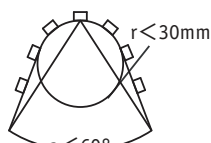

798.82
798.83

PLIR 06/20

A

798.80 Driver: 24VA
798.81 Driver: 36VA

798.80: 1,5m
798.81: 3m
798.82: 1m
798.83: 2,5m

B

C

D