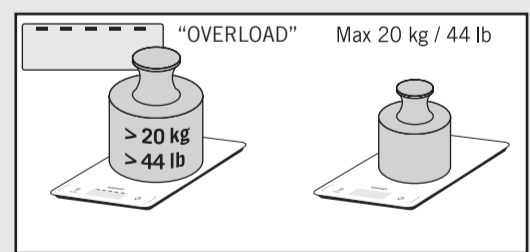

Deutsch Meldungen
English Messages
Français Messages
Italiano Messaggi
Nederlands Melding
Español Señal
Português Mensagem
Svenska Meddelande
Dansk Melding
Suomi Virheilmoitus
Magyar Hibajelzés
Polski Informacje
Český Hlášení poruchy
Românește Mesaje
Български Съобщения
Slovenský Hlášenie porúch
Русский Сообщения
Türkçe Mesajlar
Ελληνικά Μηνύματα
Slovensko Javňvanje napak
Hrvatski Poruke
Eesti Veateated
Latviski Paziņojumi
Lietuviškai Pranešimai
عربي رسائل