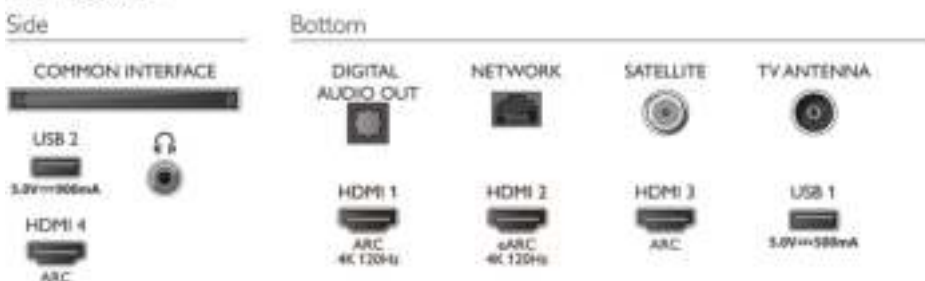

Ontwerp

- Kleuren van de TV: Zilverkleurige rand
- Ontwerp van de standaard: Lichtzilveren gecentreerde standaard

Afmetingen

- Afmetingen van doos (B x H x D):

65PUS8807/12

- 1600,0 x 995,0 x 170,0 mm
- Afmetingen van set (B x H x D): 1450,5 x 842,2 x 85,1 mm
- Afmetingen apparaat (met standaard) (B x H x D): 1450,5 x 906,9 x 289,1 mm
- Afmetingen van standaard (B x H x D): 379,8 x 70,0 x 289,1 mm
- Gewicht van het product: 24,5 kg
- Gewicht (incl. standaard): 27,2 kg
- Gewicht (incl. verpakking): 30,9 kg
- Geschikt voor wandmontage: 300 x 300 mm

Accessoires

- Meegeleverde accessoires: Afstandsbediening, Snelstartgids, Brochure met wettelijk verplichte informatie en veiligheidsgegevens, Voedingskabel, Tafelstandaard, 2 AAA-batterijen

Europese energieklaar

- Energieklasse voor SDR: G
- Energieklasse voor HDR: G
- Netwerkstand-bymodus: < 2,0 W
- Energieverbruik wanneer uitgeschakeld: n.v.t.
- Gebruikte panel-technologie: LED-LCD
- EPREL-registratienummers: 1164830
- Stroomverbruik voor HDR wanneer ingeschakeld: 184 KWh/1000 u
- Stroomverbruik voor SDR wanneer ingeschakeld: 103 KWh/1000 u

Connections

Publicatiedatum
2022-07-20

Versie: 4.5.3

12 NC: 8670 001 82657
EAN: 87 18863 03416 3

© 2022 Koninklijke Philips N.V.
Alle rechten voorbehouden.

Specificaties kunnen zonder voorafgaande kennisgeving worden gewijzigd. Handelsmerken zijn het eigendom van Koninklijke Philips N.V. en hun respectieve eigenaren.

www.philips.com

- EPG en actuele gegevens (tot 8 dagen) zijn afhankelijk van land en kabelmaatschappij.
- Het aanbod aan Android-app's verschilt per land. Ga voor meer informatie naar uw plaatselijke Google Play Store.
- Geheugengrootte (Flash): 16 G; de werkelijk beschikbare schijfruimte kan verschillen (afhankelijk van (vooraf) geïnstalleerde apps, het geïnstalleerde besturingssysteem enz.)
- De TV biedt ondersteuning voor gratis DVB-uitzendingen. Mogelijk worden bepaalde DVB-aanbieders niet ondersteund. Ga voor een recente lijst met aanbieders naar het gedeelte met veelgestelde vragen van de ondersteuningswebsite van Philips. Voor bepaalde aanbieders zijn voorwaarden en een abonnement vereist. Neem voor meer informatie contact op met uw aanbieder.
- Philips TV Remote-app en verwante functionaliteiten verschillen per TV-model, provider en land, smart device-model en besturingssysteem. Ga voor meer informatie naar: www.philips.com/TVRemoteapp.
- Alleen opnemen via USB voor digitale kanalen. Opnamen kunnen worden beperkt door een kopieerbeveiliging (CI+). Voor bepaalde landen en kanalen zijn mogelijk beperkingen van toepassing.
- Deze televisie bevat lood in bepaalde onderdelen of componenten waarvoor geen alternatieve technologie bestaat, in overeenstemming met bestaande vrijstellingsclausules van de RoHS-richtlijn.
- Google Assistant is beschikbaar op Philips Android TV's met Android O (8) of een hogere versie van het besturingssysteem. Google Assistant is beschikbaar in bepaalde talen en landen.
- Netflix-abonnement vereist. Onderhevig aan de voorwaarden op <https://www.netflix.com>
- Amazon Prime is beschikbaar in geselecteerde talen en landen.
- Amazon, Alexa en alle gerelateerde logo's zijn handelsmerken van Amazon.com, Inc. of haar dochterondernemingen. Amazon Alexa is beschikbaar in geselecteerde talen en landen.
- Disney+ -abonnement vereist. Onderhevig aan de voorwaarden op <https://www.disneyplus.com> (c) 2020 Disney en zijn verwante bedrijven. Disney+ is beschikbaar in bepaalde talen en landen.
- Rakuten TV is beschikbaar in geselecteerde talen en landen.