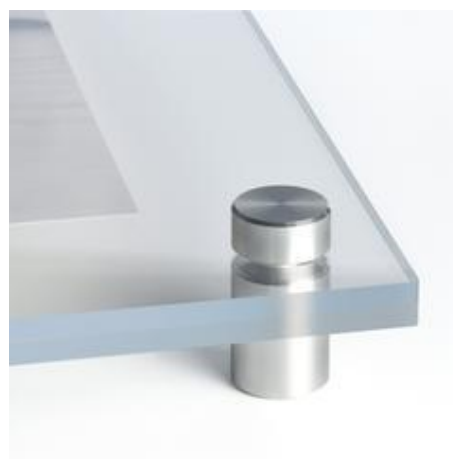

walljar.

Plexiglas

Ben je op zoek naar iets om uw kantoormuren op te frissen, zonder frame? Zoek dan niet verder. Deze print wordt direct op de achterkant van het plexiglas gedrukt. De plaat heeft een dikte van 3 millimeter (5 millimeter dik op aanvraag) met gepolijste randen. Het plaatmateriaal heeft een glanzende en gladde afwerking. Plexiglas is geschikt voor zowel binnen en buiten. Gedrukt in Nederland volgens de hoogste kwaliteitsnormen.

Het ophangstelsel van een plexiglas print zijn afstandhouders met boorgaten. Er worden gaten gemaakt in de glasplaat, zodat je de plaat eenvoudig kunt ophangen door middel van de afstandhouders. Hieronder zie je in de tabel een samenvatting van de specificaties van het

Uiteraard wordt het doek verstevigd door middel van een houten frame van 4 cm dik. De full color bedrukking wordt met latex aangebracht, dit zorgt voor een geurloze print. Daarnaast is het doek voorzien van een B1-certificaat. Dit houdt in dat het doek brandvertragend werkt. Hieronder zie je in de tabel een samenvatting van de specificaties van het canvas materiaal.

Het ophangstelsel van de poster is een zwarte lijst (optioneel). De fotolijst kan zowel horizontaal als verticaal worden opgehangen en geeft de print een moderne uitstraling. De fotolijst is zeer eenvoudig aan de muur te bevestigen, zo heb je jouw poster in een handomdraai aan de muur gekaderd.