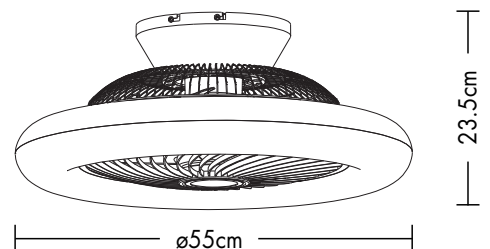

INSTRUCTION MANUAL

Clima CL Silver 103507

Ceiling Fan lamp
incl. LED QL7001008
3x1450lm Module
2000lm Lamp
3x13.5W LED Module
40W Lamp
220-240V~50Hz
3000-6500-4000K
CRI > 80
30000 h
15000 ON/OFF

Overall Sizes:

FittinQ B.V.

Smaragdweg 52, 5527 LB Hapert, The Netherlands
www.qazqa.nl

QAZQA

103507

3x13.5W LED

incl. LED Board: QL7001008

220-240V~50Hz

	QR	EAN
<p>(DE) Dieses Produkt enthält eine Lichtquelle der Energieeffizienzklasse F (EN) This product contains a light source of energy efficiency class F (FR) Ce produit comprend une source de lumière de classe d'efficacité énergétique F (NL) Dit product bevat een lichtbron van energie-efficiëntieklasse F (PL) Produkt ten zawiera źródło światła o klasie efektywności energetycznej F (NO) Dette produktet inneholder en lyskilde i energieeffektivitetsklasse F (DK) Dette produkt indeholder en lyskilde af energieeffektklasse F (SE) Denna produkt innehåller en ljuskälla i energieffektivitetsklass F (FI) Tämä tuote sisältää energiatehokkuusluokan F valonlähteen (IT) Questo prodotto contiene una sorgente luminosa della classe di efficienza energetica F (ES) Este producto contiene una fuente de luz de la clase de eficiencia energética F (CZ) Tento výrobek obsahuje světelný zdroj třídy energetické účinnosti F (PT) Este produto contém uma fonte de luz da classe de eficiência energética F (GR) Αυτό το προϊόν περιέχει μια φωτεινή πηγή ενεργειακής απόδοσης κλάσης F (SK) Tento výrobok obsahuje zdroj svetla triedy energetickej efektivity F</p>		8718881119088