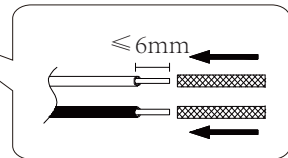

Overall Sizes: