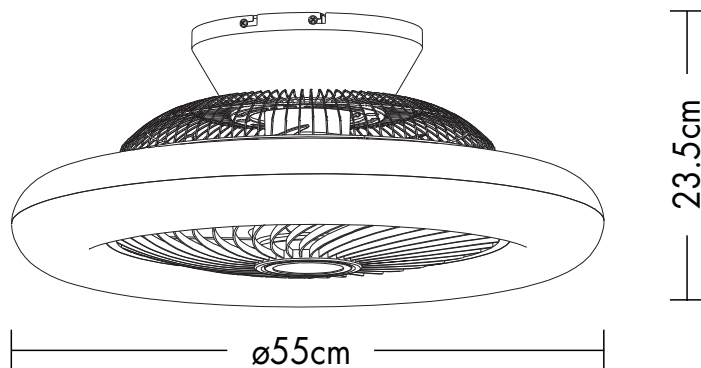

INSTRUCTION MANUAL

Clima CL Silver 103507

Ceiling Fan lamp
incl. LED QL7001008
3x1450lm Module
2000lm Lamp
3x13.5W LED Module
40W Lamp
220-240V~50Hz
3000-6500-4000K
CRI > 80
30000 h
15000 ON/OFF

Overall Sizes:

FittinQ B.V.

Smaragdweg 52, 5527 LB Hapert, The Netherlands
www.qazqa.nl

QAZQA

103507

3x13.5W LED

incl. LED Board: QL7001008

220-240V~50Hz

	QR	EAN
<p>(DE) Dieses Produkt enthält eine Lichtquelle der Energieeffizienzklasse F (EN) This product contains a light source of energy efficiency class F (FR) Ce produit comprend une source de lumière de classe d'efficacité énergétique F (NL) Dit product bevat een lichtbron van energie-efficiëntieklasse F (PL) Produkt ten zawiera źródło światła o klasie efektywności energetycznej F (NO) Dette produktet inneholder en lyskilde i energieeffektivitetsklasse F (DK) Dette produkt indeholder en lyskilde af energieeffektklasse F (SE) Denna produkt innehåller en ljuskälla i energieffektivitetsklass F (FI) Tämä tuote sisältää energiatehokkuusluokan F valonlähteen (IT) Questo prodotto contiene una sorgente luminosa della classe di efficienza energetica F (ES) Este producto contiene una fuente de luz de la clase de eficiencia energética F (CZ) Tento výrobek obsahuje světelný zdroj třídy energetické účinnosti F (PT) Este produto contém uma fonte de luz da classe de eficiência energética F (GR) Αυτό το προϊόν περιέχει μια φωτεινή πηγή ενεργειακής απόδοσης κλάσης F (SK) Tento výrobok obsahuje zdroj svetla triedy energetickej efektivity F</p>		8718881119088