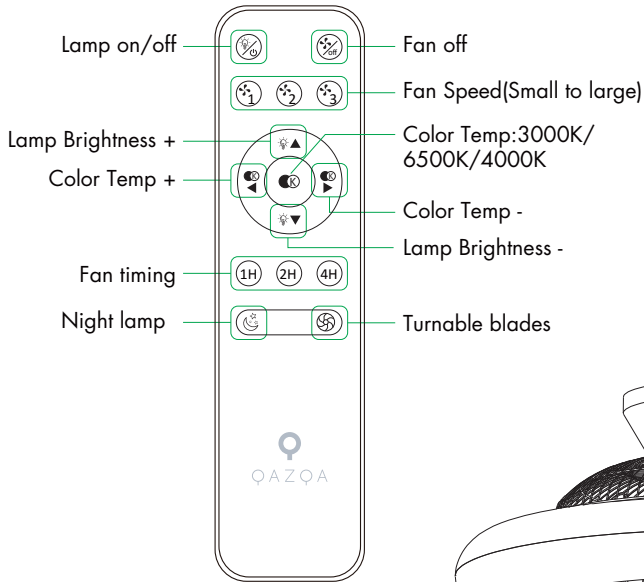

INSTRUCTION MANUAL

Clima CL Silver 103507

Ceiling Fan lamp
incl. LED QL7001008
3x1450lm Module
2000lm Lamp
3x13.5W LED Module
40W Lamp
220-240V~50Hz
3000-6500-4000K
CRI > 80
30000 h
15000 ON/OFF

Overall Sizes:

FittinQ B.V.

Smaragdweg 52, 5527 LB Hapert, The Netherlands
www.qazqa.nl

QAZQA

103507

3x13.5W LED

incl. LED Board: QL7001008

220-240V~50Hz

	QR	EAN
<p>(DE) Dieses Produkt enthält eine Lichtquelle der Energieeffizienzklasse F (EN) This product contains a light source of energy efficiency class F (FR) Ce produit comprend une source de lumière de classe d'efficacité énergétique F (NL) Dit product bevat een lichtbron van energie-efficiëntieklasse F (PL) Produkt ten zawiera źródło światła o klasie efektywności energetycznej F (NO) Dette produktet inneholder en lyskilde i energieeffektivitetsklasse F (DK) Dette produkt indeholder en lyskilde af energieeffektklasse F (SE) Denna produkt innehåller en ljuskälla i energieffektivitetsklass F (FI) Tämä tuote sisältää energiatehokkuusluokan F valonlähteen (IT) Questo prodotto contiene una sorgente luminosa della classe di efficienza energetica F (ES) Este producto contiene una fuente de luz de la clase de eficiencia energética F (CZ) Tento výrobek obsahuje světelný zdroj třídy energetické účinnosti F (PT) Este produto contém uma fonte de luz da classe de eficiência energética F (GR) Αυτό το προϊόν περιέχει μια φωτεινή πηγή ενεργειακής απόδοσης κλάσης F (SK) Tento výrobok obsahuje zdroj svetla triedy energetickej efektivity F</p>		8718881119088