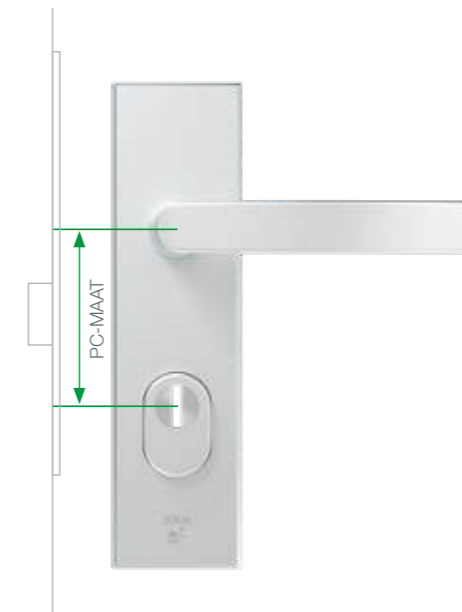

PC MAAT

Welk deurbeslag heb je nodig? Voor het goed kunnen monteren van deurbeslag is in de eerste plaats van belang dat de PC maat klopt. Dit is de afstand tussen het hart van het kruk gat en het hart van de profielcilinder. Meet deze dus altijd van tevoren op.