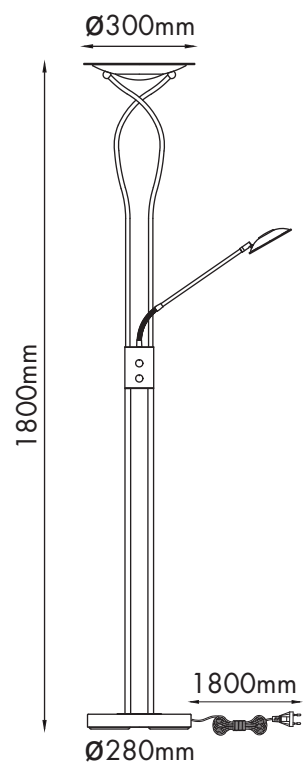

# INSTRUCTION MANUAL

Mallorca FL  
99503/99504/99505

Floor lamp  
incl. LED QL7001074  
+ QL7001075  
1970 + 470lm Module  
1379 + 238lm Lamp  
19W + 4.5W LED Module  
23W Lamp  
220-240V~50Hz  
2700K  
CRI > 80  
30000 h  
15000 ON/OFF

Overall Sizes:

**FittinQ B.V.**

Smaragdweg 52, 5527 LB Hapert, The Netherlands  
www.qazqa.nl

QAZQA

# 99504

19W+4.5W LED

incl. LED Board: QL7001074/QL7001075

220-240V~50Hz

<p>(DE) Dieses Produkt enthält eine Lichtquelle der Energieeffizienzklasse F (EN) This product contains a light source of energy efficiency class F (FR) Ce produit comprend une source de lumière de classe d'efficacité énergétique F (NL) Dit product bevat een lichtbron van energie-efficiëntieklasse F (PL) Produkt ten zawiera źródło światła o klasie efektywności energetycznej F (NO) Dette produktet inneholder en lyskilde i energieeffektivitetsklasse F (DK) Dette produkt indeholder en lyskilde af energieeffektklasse F (SE) Denna produkt innehåller en ljuskälla i energieffektivitetsklass F (FI) Tämä tuote sisältää energiatehokkuusluokan F valonlähteen (IT) Questo prodotto contiene una sorgente luminosa della classe di efficienza energetica F (ES) Este producto contiene una fuente de luz de la clase de eficiencia energética F (CZ) Tento výrobek obsahuje světelný zdroj třídy energetické účinnosti F (PT) Este produto contém uma fonte de luz da classe de eficiência energética F (GR) Αυτό το προϊόν περιέχει μια φωτεινή πηγή ενεργειακής απόδοσης κλάσης F (SK) Tento výrobok obsahuje zdroj svetla triedy energetickej efektivity F</p>	QR	EAN