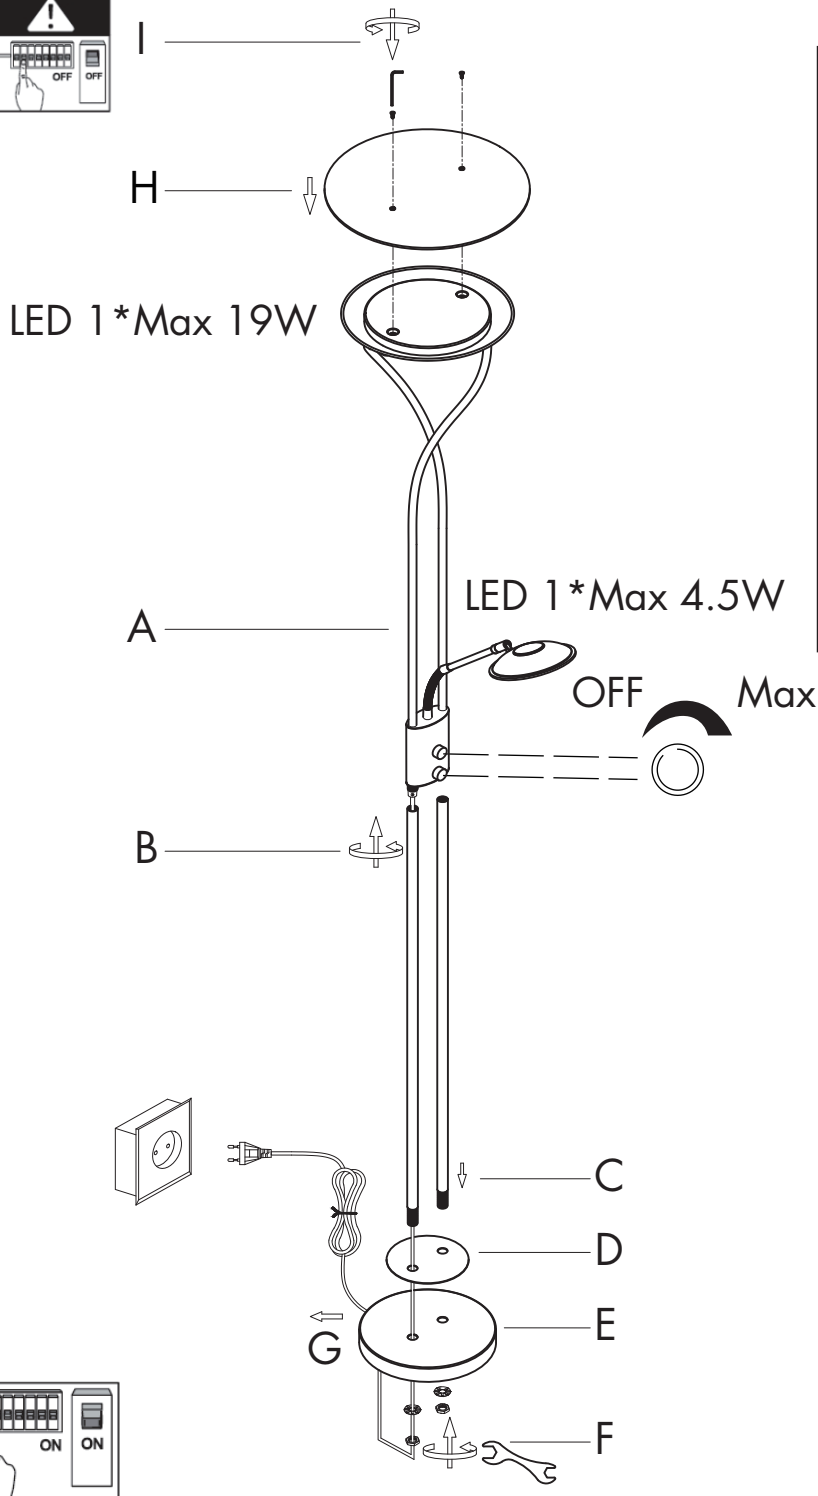

# INSTRUCTION MANUAL

Mallorca FL  
99503/99504/99505

Floor lamp  
incl. LED QL7001074  
+ QL7001075  
1970 + 470lm Module  
1379 + 238lm Lamp  
19W + 4.5W LED Module  
23W Lamp  
220-240V~50Hz  
2700K  
CRI > 80  
30000 h  
15000 ON/OFF

# 99504

19W+4.5W LED

incl. LED Board: QL7001074/QL7001075

220-240V~50Hz

<p>(DE) Dieses Produkt enthält eine Lichtquelle der Energieeffizienzklasse F (EN) This product contains a light source of energy efficiency class F (FR) Ce produit comprend une source de lumière de classe d'efficacité énergétique F (NL) Dit product bevat een lichtbron van energie-efficiëntieklasse F (PL) Produkt ten zawiera źródło światła o klasie efektywności energetycznej F (NO) Dette produktet inneholder en lyskilde i energieeffektivitetsklasse F (DK) Dette produkt indeholder en lyskilde af energieeffektklasse F (SE) Denna produkt innehåller en ljuskälla i energieffektivitetsklass F (FI) Tämä tuote sisältää energiatehokkuusluokan F valonlähteen (IT) Questo prodotto contiene una sorgente luminosa della classe di efficienza energetica F (ES) Este producto contiene una fuente de luz de la clase de eficiencia energética F (CZ) Tento výrobek obsahuje světelný zdroj třídy energetické účinnosti F (PT) Este produto contém uma fonte de luz da classe de eficiência energética F (GR) Αυτό το προϊόν περιέχει μια φωτεινή πηγή ενεργειακής απόδοσης κλάσης F (SK) Tento výrobok obsahuje zdroj svetla triedy energetickej efektivity F</p>	QR	EAN