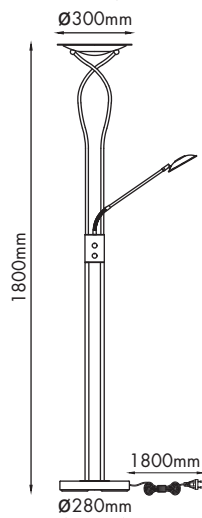

99504

19W+4.5W LED

incl. LED Board: QL7001074/QL7001075

220-240V~50Hz

(DE) Dieses Produkt enthält eine Lichtquelle der Energieeffizienzklasse F (EN) This product contains a light source of energy efficiency class F (FR) Ce produit comprend une source de lumière de classe d'efficacité énergétique F (NL) Dit product bevat een lichtbron van energie-efficiëntieklasse F (PL) Produkt ten zawiera źródło światła o klasie efektywności energetycznej F (NO) Dette produktet inneholder en lyskilde i energieeffektivitetsklasse F (DK) Dette produkt indeholder en lyskilde af energieeffektklasse F (SE) Denna produkt innehåller en ljuskälla i energieffektivitetsklass F (FI) Tämä tuote sisältää energiatehokkuusluokan F valonlähteen (IT) Questo prodotto contiene una sorgente luminosa della classe di efficienza energetica F (ES) Este producto contiene una fuente de luz de la clase de eficiencia energética F (CZ) Tento výrobek obsahuje světelný zdroj třídy energetické účinnosti F (PT) Este produto contém uma fonte de luz da classe de eficiência energética F (GR) Αυτό το προϊόν περιέχει μια φωτεινή πηγή ενεργειακής απόδοσης κλάσης F (SK) Tento výrobok obsahuje zdroj svetla triedy energetickej efektivity F	QR	EAN	
			8718881106118

	(DE) Durch einen Fachmann austauschbare Lichtquelle (nur LED) (EN) Replaceable (LED only) light source by a professional. (FR) Source de lumière remplaçable (LED uniquement) par un professionnel. (NL) Lichtbron (alleen led) te vervangen door een professional. (PL) Wymienne (tylko LED) źródło światła wykonane przez profesjonalistę. (NO) Utskiftbar (kun LED) lyskilde av en profesjonell. (DK) Udskiftelig lyskilde (kun LED), udskiftes af en elektriker. (SE) Ljuskälla (endast LED) utbytbar genom fackman. (FI) Ammattilainen voi vaihtaa vaihdettavan (vain LED) valonlähteen. (IT) Sorgente luminosa (solo LED) sostituibile da un professionista. (ES) Fuente de luz (solo LED) sustituible por un profesional. (CZ) Vyměnitelný (pouze LED) světelný zdroj odborníkem. (PT) Luz LED (apenas LED) substituível por um profissional. (GR) Η πηγή φωτός (μόνο LED) να αντικαθίσταται από επαγγελματία. (SK) Zdroj svetla (iba LED) vymeniteľný prostredníctvom odborníka.