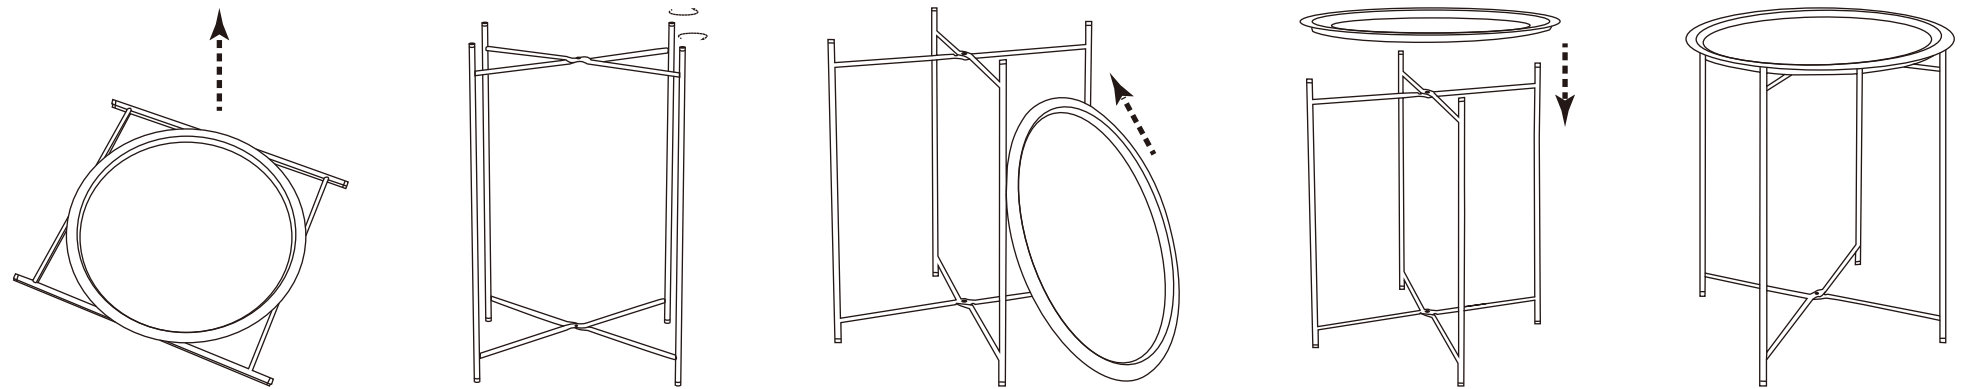

2101350 Bastia Sidetable Black Round

1、 Stand
1 pc

2、 Plate
1 pc