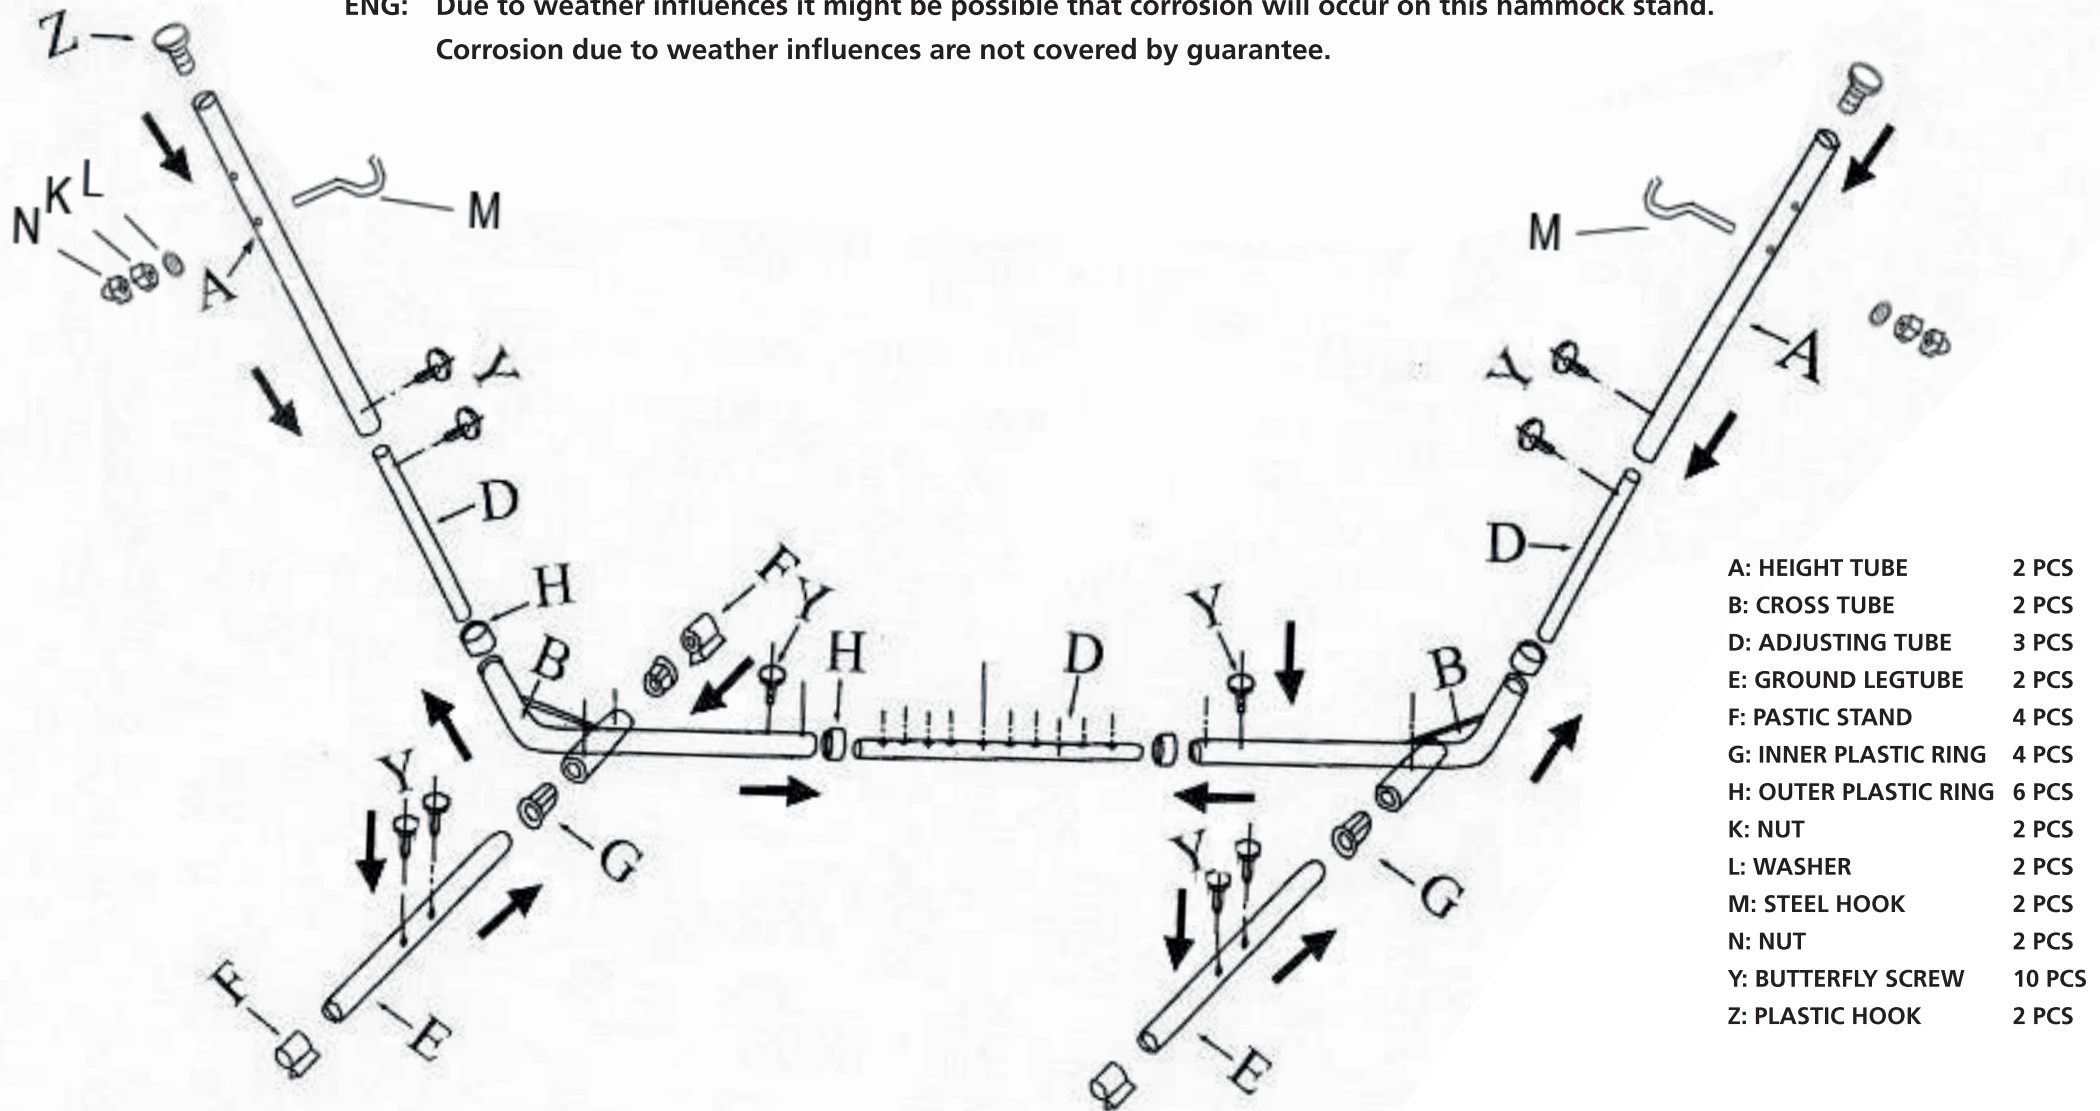

NL: MONTAGE INSTRUCTIES

ENG: ASSEMBLY INSTRUCTIONS

NL: Door weersinvloeden is het mogelijk dat deze hangmatstandaard roestvorming kan vertonen
Roestvorming door weersinvloeden valt niet onder de garantie.

ENG: Due to weather influences it might be possible that corrosion will occur on this hammock stand.
Corrosion due to weather influences are not covered by guarantee.

A: HEIGHT TUBE	2 PCS
B: CROSS TUBE	2 PCS
D: ADJUSTING TUBE	3 PCS
E: GROUND LEGTUBE	2 PCS
F: PASTIC STAND	4 PCS
G: INNER PLASTIC RING	4 PCS
H: OUTER PLASTIC RING	6 PCS
K: NUT	2 PCS
L: WASHER	2 PCS
M: STEEL HOOK	2 PCS
N: NUT	2 PCS
Y: BUTTERFLY SCREW	10 PCS
Z: PLASTIC HOOK	2 PCS