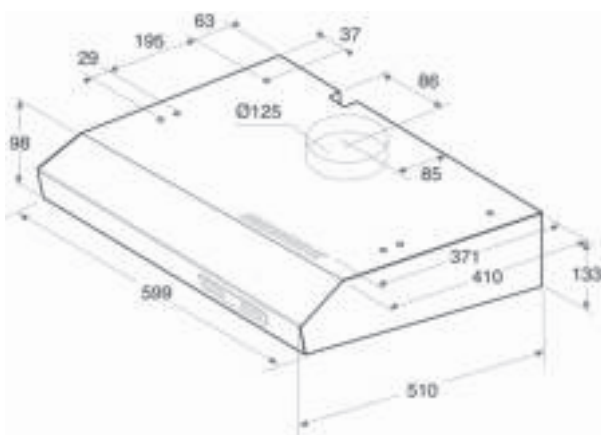

## BELANGRIJKSTE KENMERKEN

Productgroep	Afzuigkap
Kleur ombouw	Roestvrij staal
Materiaal ombouw	roestvrij staal
Kleur afvoerkanaal	n.v.t
Materiaal afvoerkanaal	n.v.t
Type	Inbouw/Onderbouw
Type installatie	Vrijstaand
Type besturing	Mechanisch
Type bedienings- en signaleringselementen	-
Opties frontpaneel	n.v.t
Positie motor	Motor geïntegreerd in ombouw afzuigkap
Bedieningsmodus	Omschakelbaar
Aansluitwaarde (W)	121
Stroom	0,75
Spanning	220-240
Frequentie	50
Lengte elektriciteitsnoer	150
Type stekker	Euro
Chimney height (mm)	0-0
Hoogte van het product, zonder afvoerkanaal	0
Hoogte van het product	132
Breedte van het product	599
Diepte van het product	510
Minimale nishoogte	0
Minimale nisbreedte	0
Nisdiepte	0
Nettogewicht	5.5