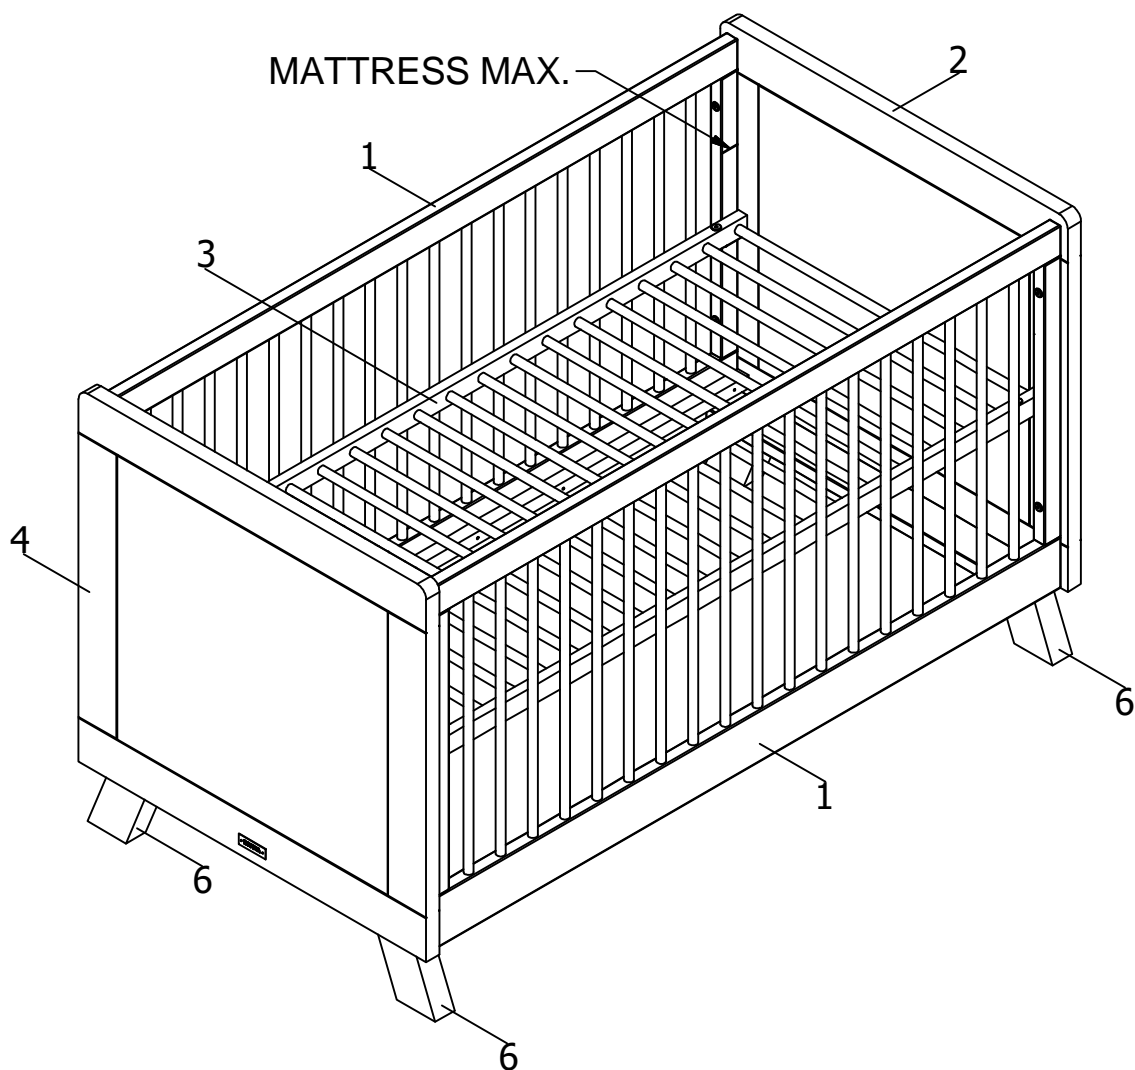

ASSEMBLY INSTRUCTION  
MONTAGE HANDLEIDING  
MONTAGE ANLEITUNG  
NOTICE DE MONTAGE  
MANUAL DE MONTAJE

UK  
NL  
D  
F  
ESP

MODEL : LISA  
TYPE : BENCHBED 70X140  
COLOUR : WHITE/NATURAL  
ART.CODE : 163179.11