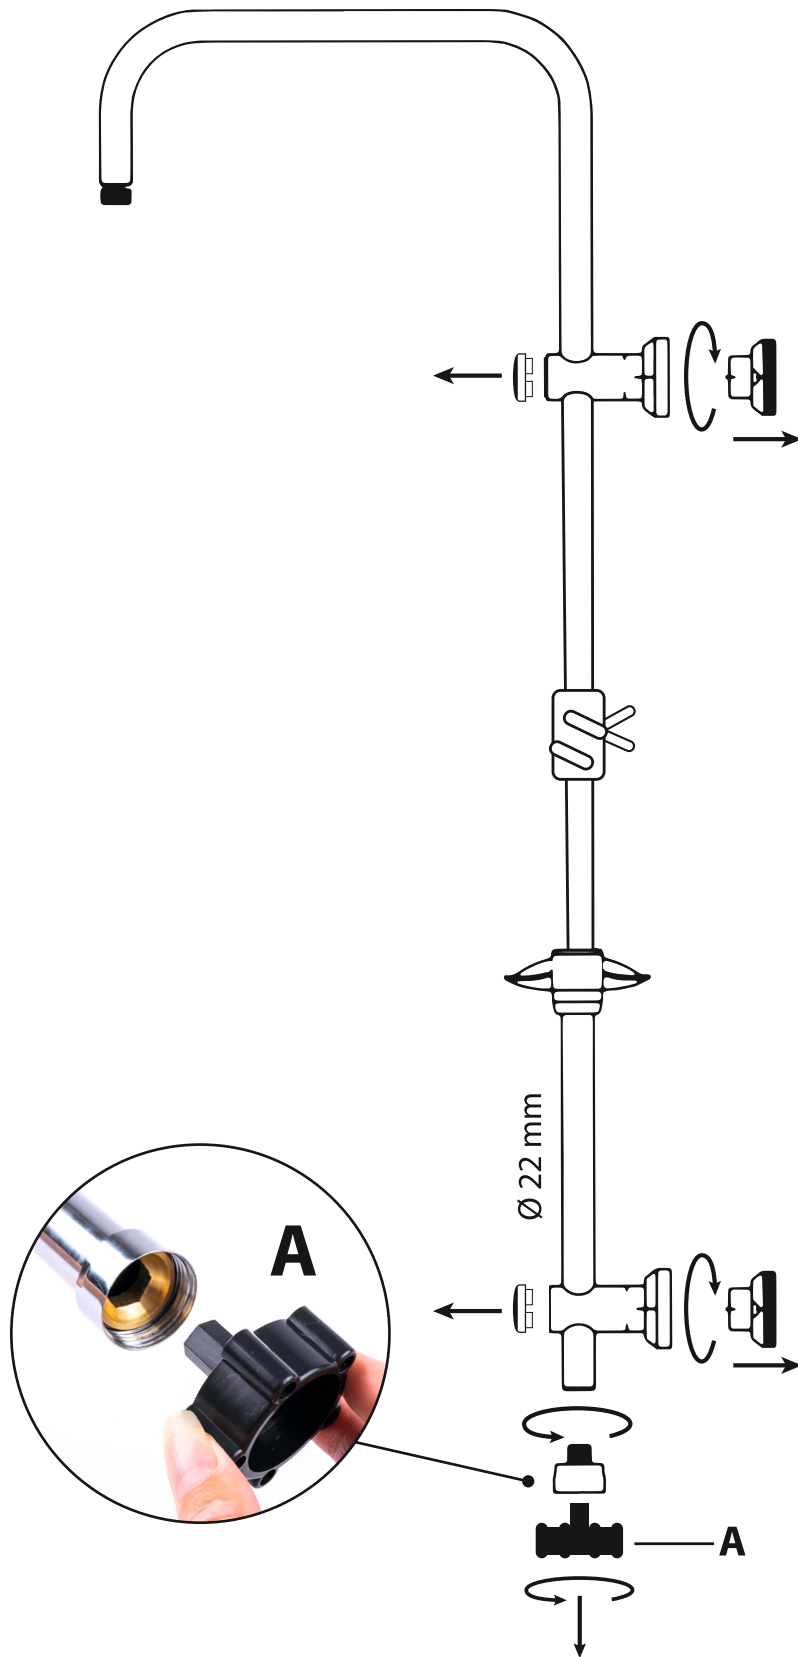

(FR) MATÉRIAU DE MONTAGE INCL. :

(DE) MONTAGEMATERIAL EINSCHL.:

(ES) INCLUIDO CON LOS MATERIALES DE MONTAJE:

(IT) INCLUSO CON I MATERIALI DI MONTAGGIO:

1

2

3

(EN) Soap dish
(NL) Zeepschaal
(FR) Porte-savon
(DE) Seifenschale
(ES) Jabonera
(IT) Portasapone

(EN) Connecting hose 60 cm
(NL) Aansluit slang 60 cm
(FR) Tuyau de raccordement 60 cm
(DE) Anschlussschlauch 60 cm
(ES) Manguera de conexión de 60 cm
(IT) Tubo flessibile di collegamento 60 cm

4

- (EN) Shower hose 150 cm
- (NL) Doucheslang 150 cm
- (FR) Flexible de douche 150 cm
- (DE) Duschschlauch 150 cm
- (ES) Manguera de ducha de 150 cm
- (IT) Soffione doccia 150 cm