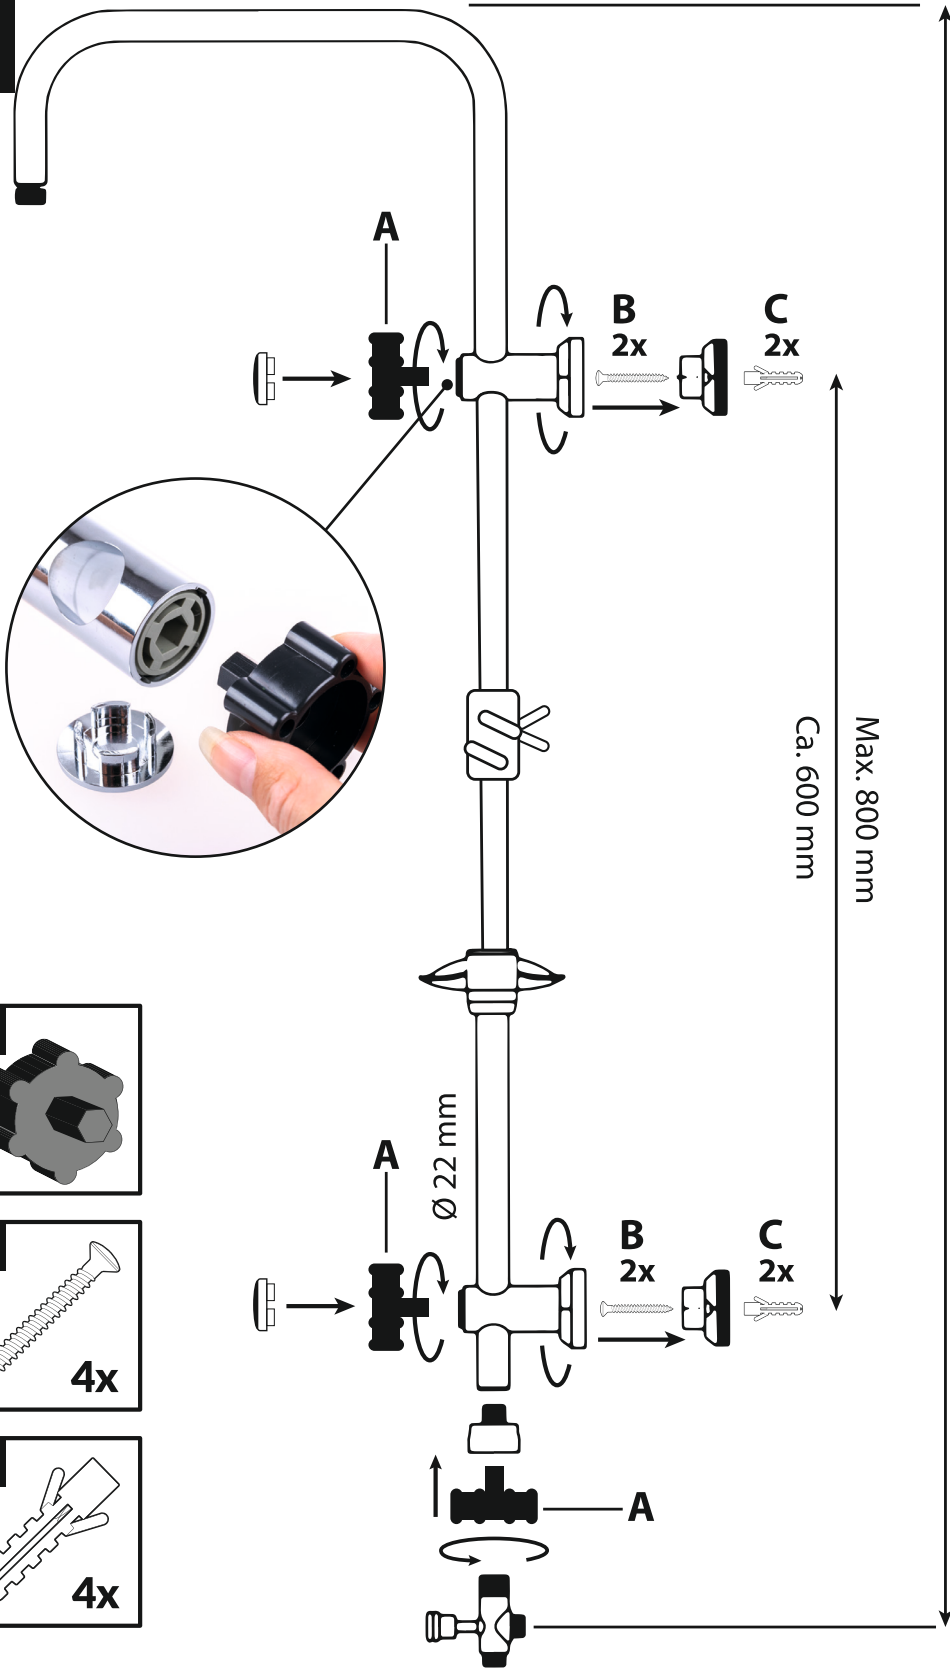

(FR) MATÉRIAU DE MONTAGE INCL. :

(DE) MONTAGEMATERIAL EINSCHL.:

(ES) INCLUIDO CON LOS MATERIALES DE MONTAJE:

(IT) INCLUSO CON I MATERIALI DI MONTAGGIO:

1

2

3

(EN) Soap dish
(NL) Zeepschaal
(FR) Porte-savon
(DE) Seifenschale
(ES) Jabonera
(IT) Portasapone

(EN) Connecting hose 60 cm
(NL) Aansluit slang 60 cm
(FR) Tuyau de raccordement 60 cm
(DE) Anschlussschlauch 60 cm
(ES) Manguera de conexión de 60 cm
(IT) Tubo flessibile di collegamento 60 cm

4

- (EN) Shower hose 150 cm
- (NL) Doucheslang 150 cm
- (FR) Flexible de douche 150 cm
- (DE) Duschschlauch 150 cm
- (ES) Manguera de ducha de 150 cm
- (IT) Soffione doccia 150 cm