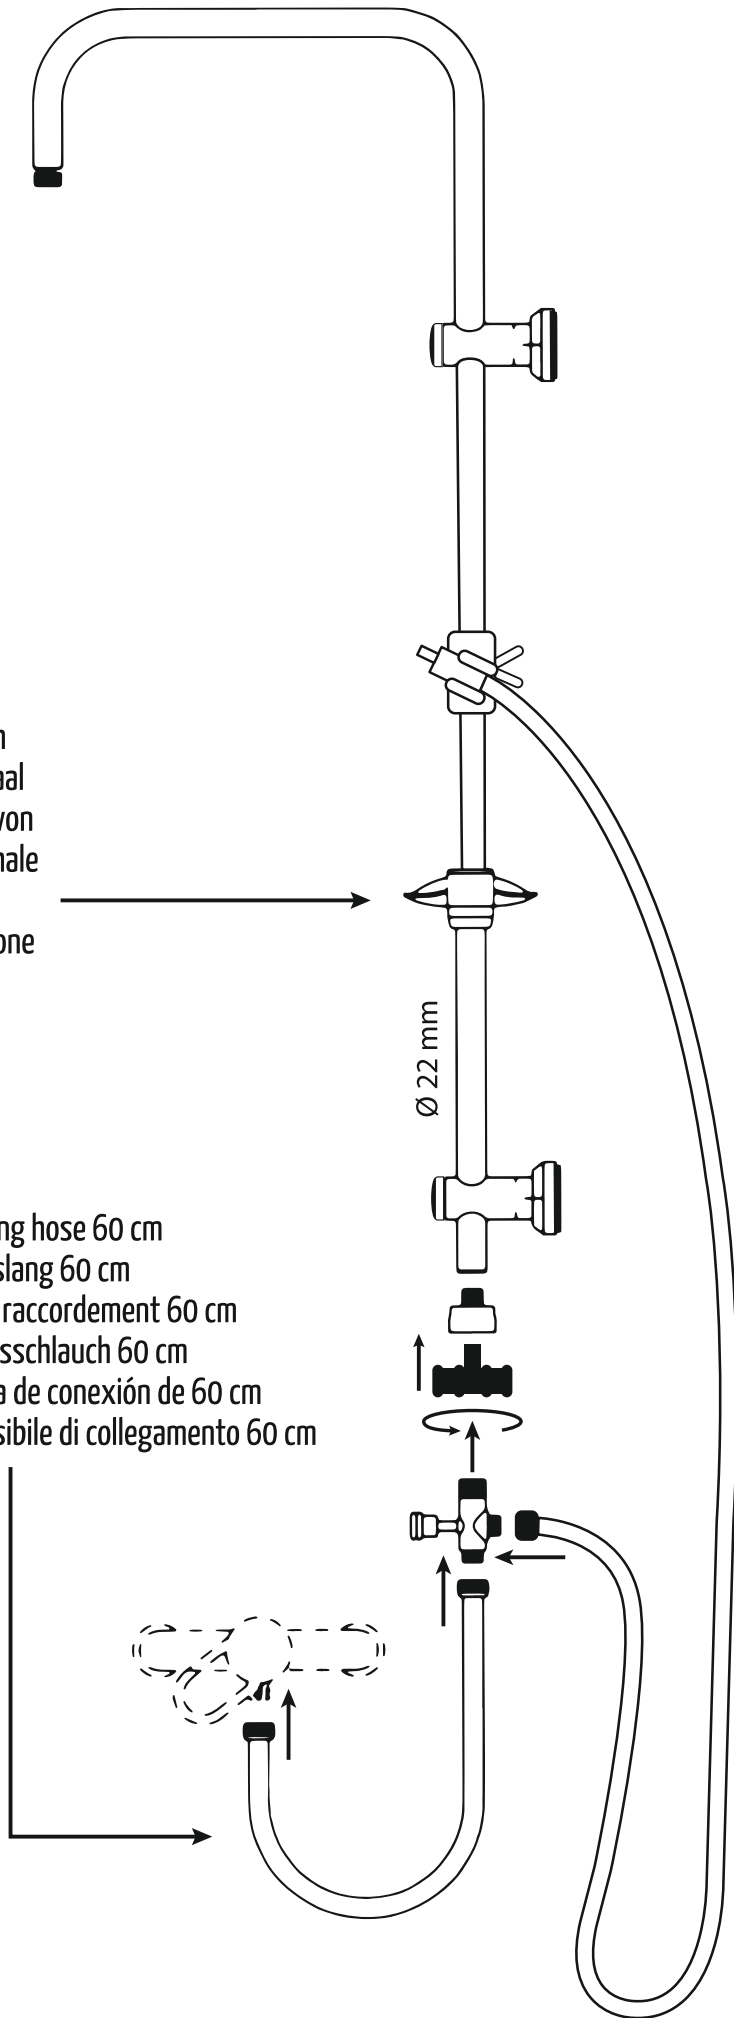

(FR) MATÉRIAU DE MONTAGE INCL. :

(DE) MONTAGEMATERIAL EINSCHL.:

(ES) INCLUIDO CON LOS MATERIALES DE MONTAJE:

(IT) INCLUSO CON I MATERIALI DI MONTAGGIO:

1

2

3

(EN) Soap dish
(NL) Zeepschaal
(FR) Porte-savon
(DE) Seifenschale
(ES) Jabonera
(IT) Portasapone

(EN) Connecting hose 60 cm
(NL) Aansluit slang 60 cm
(FR) Tuyau de raccordement 60 cm
(DE) Anschlussschlauch 60 cm
(ES) Manguera de conexión de 60 cm
(IT) Tubo flessibile di collegamento 60 cm

4

- (EN) Shower hose 150 cm
- (NL) Doucheslang 150 cm
- (FR) Flexible de douche 150 cm
- (DE) Duschschlauch 150 cm
- (ES) Manguera de ducha de 150 cm
- (IT) Soffione doccia 150 cm