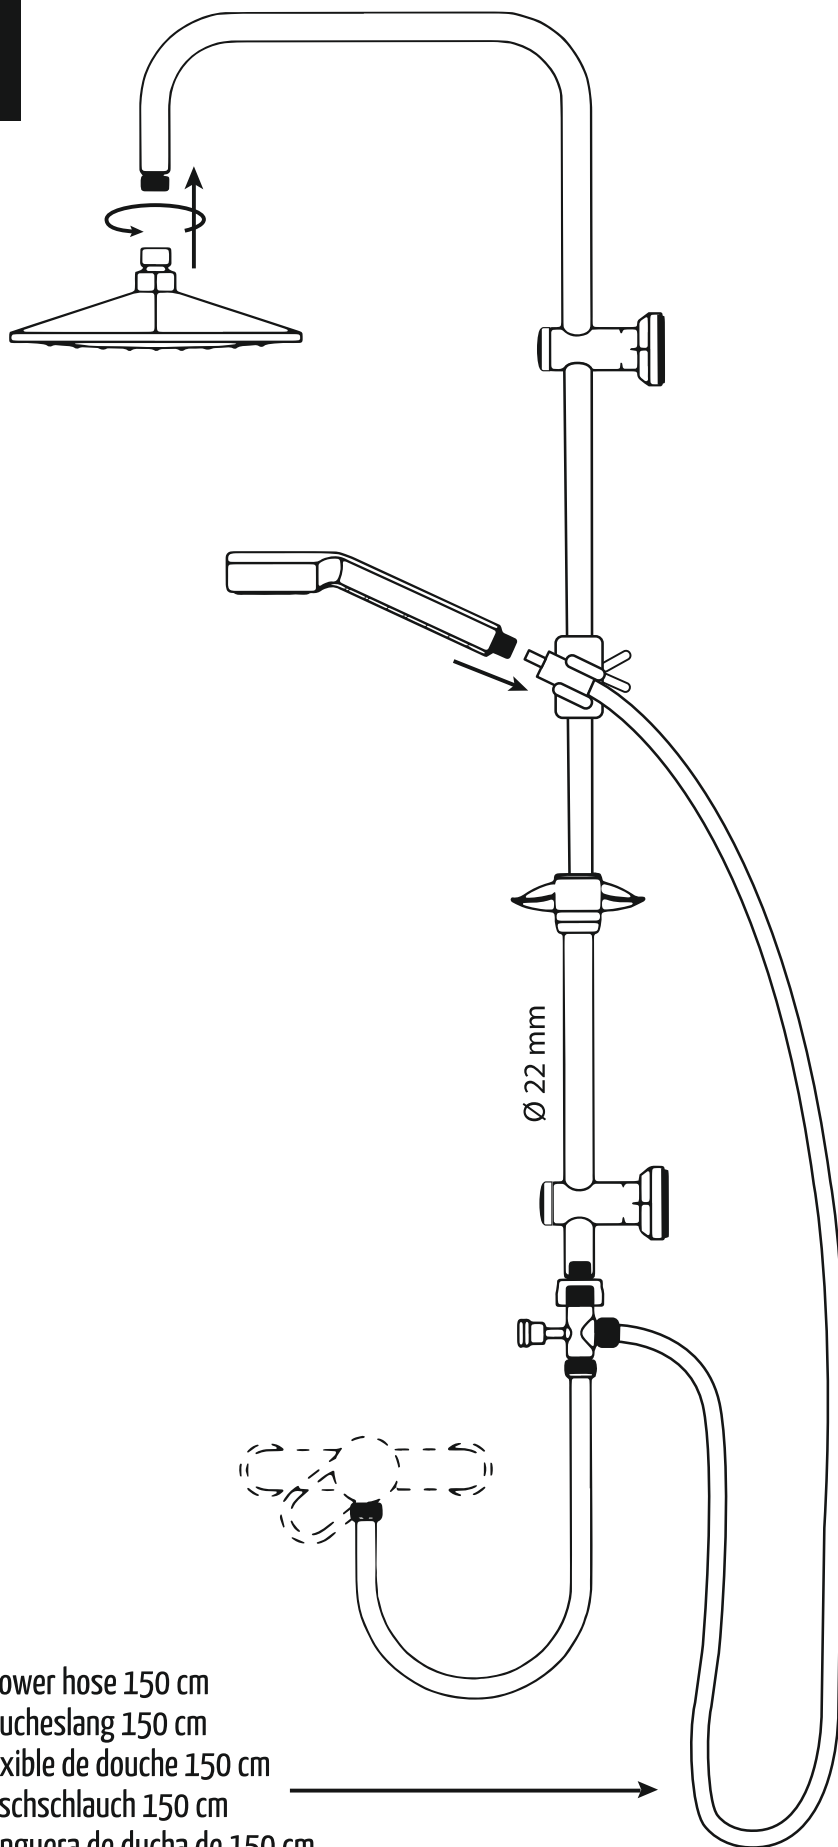

(FR) MATÉRIAU DE MONTAGE INCL. :

(DE) MONTAGEMATERIAL EINSCHL.:

(ES) INCLUIDO CON LOS MATERIALES DE MONTAJE:

(IT) INCLUSO CON I MATERIALI DI MONTAGGIO:

1

2

3

(EN) Soap dish
(NL) Zeepschaal
(FR) Porte-savon
(DE) Seifenschale
(ES) Jabonera
(IT) Portasapone

(EN) Connecting hose 60 cm
(NL) Aansluit slang 60 cm
(FR) Tuyau de raccordement 60 cm
(DE) Anschlussschlauch 60 cm
(ES) Manguera de conexión de 60 cm
(IT) Tubo flessibile di collegamento 60 cm

4

- (EN) Shower hose 150 cm
- (NL) Doucheslang 150 cm
- (FR) Flexible de douche 150 cm
- (DE) Duschschlauch 150 cm
- (ES) Manguera de ducha de 150 cm
- (IT) Soffione doccia 150 cm