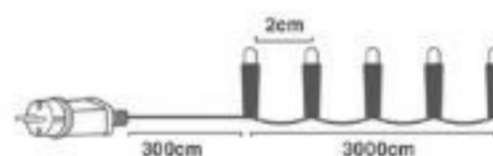

IP44

CE