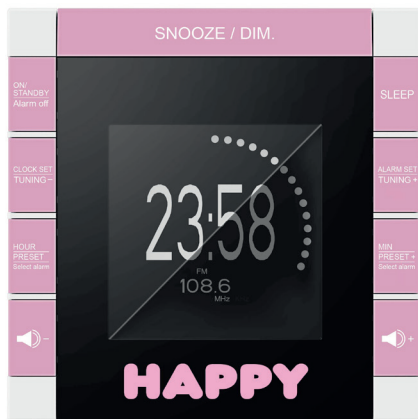

INFORMATIE

REFERENTIE : **RR70PDOGS2**

KLEUR : **WIT**

AFMETING PRODUCT (CM) : **12 x 12 x 12**

AFMETING VERPAKKING (CM) : **15.5 x 15.5 x 15.5**

AFMETING OMDOOS (CM) : **32.5 x 34.5 x 33.5**

AANTAL IN OMDOOS : **8**

GEWICHT (G) : **842**

WEKKERRADIO MET PROJECTOR

- Digitale FM Tuner
- Aanduiding van radiofrequentie
- Verlicht informatiedisplay
- Verstelbare projector / Omkeerbare projectie
- Kalender
- Back-up voor klok via 2 x LR3 - AAA batterijen (niet inbegrepen)
- 2 alarmtijden met weekendmodus
- Wakker worden met buzzer of radio
- Snooze- en alarmherhalingfunctie / Sleep functie
- Werkt op netstroom (230V)