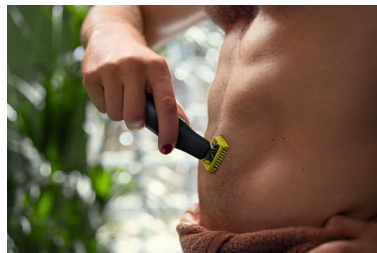

Facile à utiliser

- Sabot corps clipsable (3 mm)
- Batterie Li-Ion, autonomie de 120 minutes
- L'afficheur LED numérique indique l'état de la batterie et du verrouillage
- Une lame qui ne s'émousse pas facilement
- 100 % étanche

Lame 360 innovante

La lame 360 innovante pivote dans toutes les directions pour s'adapter aux courbes de votre visage. Son design assure un contact permanent avec la peau et une maîtrise parfaite. Taillez et rasez facilement les zones les plus difficiles à atteindre avec moins de passages et plus de confort*.

Définissez les contours

Vos contours sont parfaitement nets grâce à la lame double sens. Quelle que soit sa direction, vous bénéficiez d'une visibilité optimale et n'oubliez aucun poil. Un style impeccable rapidement.

Rasez

OneBlade ne rase pas d'aussi près qu'une lame traditionnelle, et préserve donc votre peau. Rasez facilement à contre-sens, quelle que soit la longueur des poils.

Sabot corps clipsable

Fixez le sabot corps (3 mm) pour tailler facilement dans n'importe quelle direction.