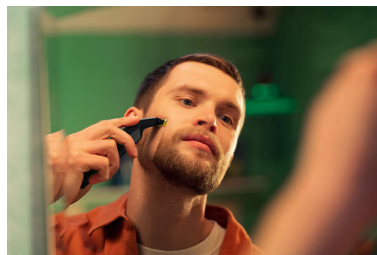

Rasez

OneBlade ne rase pas d'aussi près qu'une lame traditionnelle, et préserve donc votre peau. Rasez facilement à contre-sens, quelle que soit la longueur des poils.