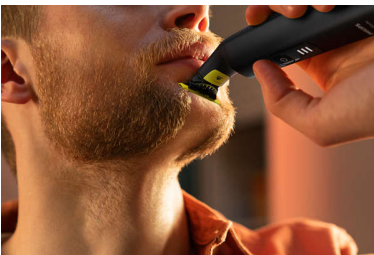

PHILIPS

Visage + Corps

OneBlade Pro

Batterie Li-ion rechargeable

Sabot de précision 14 hauteurs de coupe

Utilisable sur peau humide ou sèche

Afficheur LED numérique

QP6651/61

Facile à utiliser

- Sabot corps clipsable (3 mm)
- Batterie Li-Ion, autonomie de 120 minutes
- L'afficheur LED numérique indique l'état de la batterie et du verrouillage
- Une lame qui ne s'émousse pas facilement
- 100 % étanche

Coupe uniforme

Points forts

Technologie unique OneBlade

Le Philips OneBlade bénéficie d'une technologie de stylisation pour le visage révolutionnaire. Il rase vos poils, quelle que soit leur longueur. Son double système de protection (revêtement lisse et bords arrondis) facilite le rasage et le rend plus confortable. Sa technologie de rasage bénéficie d'une solution à mouvements rapides (12 000 par minute), pour un rasage efficace, même sur les poils longs.

Lame 360 innovante

La lame 360 innovante pivote dans toutes les directions pour s'adapter aux courbes de votre visage. Son design assure un contact permanent avec la peau et une maîtrise parfaite. Taillez et rasez facilement les zones les plus difficiles à atteindre avec moins de passages et plus de confort*.