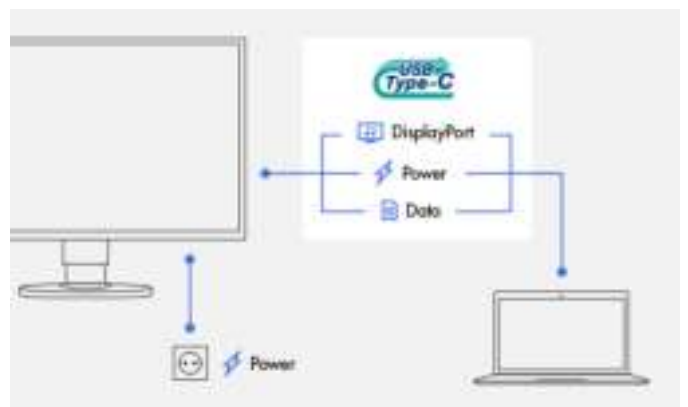

USB-C: één kabel voor alles

Met slechts één kabel wordt de EV2785-BK een volwaardige dock voor tablets, notebooks en smartphones. De USB-poort van de EV2785-BK draagt hiervoor naast de gebruikelijke data ook het DisplayPort-beeldsignaal en het audiosignaal over. Toetsenbord en muis kunnen hierbij op het beeldscherm worden aangesloten. De EV2785-BK verzorgt bovendien de voeding en laadt de accu van aangesloten apparaten zoals een Mac Book op met een vermogen van 60 Watt, zonder dat hiervoor een externe voedingsadapter nodig is.

De monitor beschikt over compatibiliteit via USB Type-C met de volgende apparaten.

[Lees meer over USB-C in EIZO Praktische Kennis.](#)