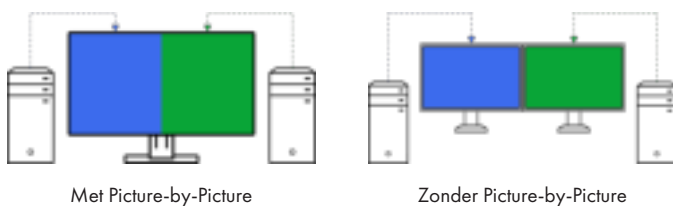

Ontspiegeling: meer beeld, minder reflectie

De EV2785-BK heeft een optimaal ontspiegeld displayoppervlak. Doordat weerspiegelingen door de verstrooiing van gereflecteerd licht tot een minimum worden beperkt, voorkomt de EV2785-BK overbelasting van de ogen. Dit gaat vermoeidheid van de ogen tegen en voorkomt geforceerde houdingen voor de monitor, die veel mensen aannemen om verblindingseffecten te voorkomen.

Picture by Picture

Met de Picture-by-Picture-modus kunt u verschillende signaalbronnen onafhankelijk van elkaar op één beeldscherm bekijken. U kunt daarbij via één druk op de knop kiezen tussen vijf verschillende aanzichten. Geef zeer eenvoudig meerdere toepassingen in verschillende lay-outs en formaten weer, en gebruik de Picture-by-Picture-modus als u dit wenst tegelijkertijd met Windows- en Mac-besturingssystemen.