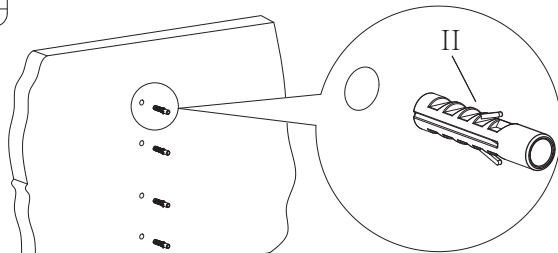

(I)M8x50 (4)

(II)10x50 (4)

(III) $\Phi$ 8x20 (4)

(A) $\Phi$ 6x18 (4)

(B) $\Phi$ 8x20 (4)

(C)M4x12 (4)

(D)M5x12 (4)

(E)M6x12 (4)

(F)M8x12 (4)

(G)M8x16 (4)

(H)M8x20 (4)

(H) (1)

(I)5mm (1)

(J)6mm (1)

STEP1-1A

STEP1-1B

STEP1-2

STEP2

STEP3

STEP4

DQ ROTATE XL 98.5CM

DQ ROTATE XL 98.5CM

Max:15KG

Max VESA 200X200