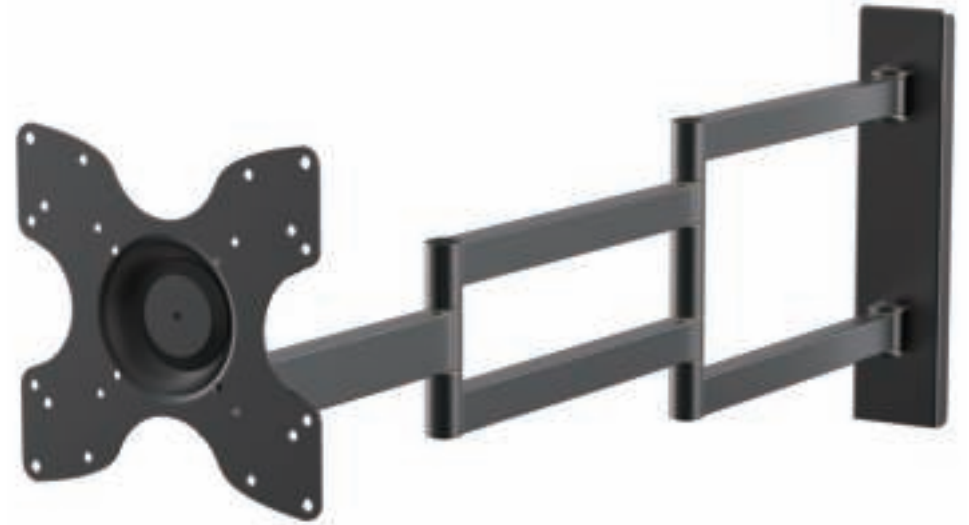

STEP1-2

STEP2

STEP3

STEP4

DQ ROTATE XL 98.5CM

DQ ROTATE XL 98.5CM

Max:15KG

Max VESA 200X200