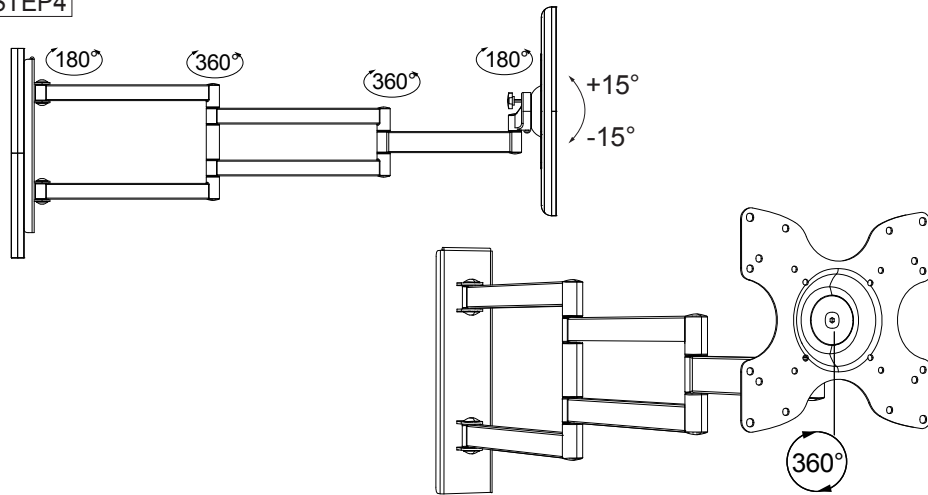

(I)M8x50 (4)

(II)10x50 (4)

(III) $\Phi$ 8x20 (4)

(A) $\Phi$ 6x18 (4)

(B) $\Phi$ 8x20 (4)

(C)M4x12 (4)

(D)M5x12 (4)

(E)M6x12 (4)

(F)M8x12 (4)

(G)M8x16 (4)

(H)M8x20 (4)

(H) (1)

(I)5mm (1)

(J)6mm (1)

STEP1-1A

STEP1-1B

STEP1-2

STEP2

STEP3

STEP4

DQ ROTATE XL 98.5CM

DQ ROTATE XL 98.5CM

Max:15KG

Max VESA 200X200