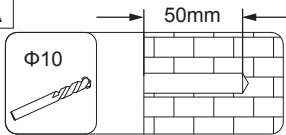

(I)M8x50 (4)

(II)10x50 (4)

(III) $\Phi$ 8x20 (4)

(A) $\Phi$ 6x18 (4)

(B) $\Phi$ 8x20 (4)

(C)M4x12 (4)

(D)M5x12 (4)

(E)M6x12 (4)

(F)M8x12 (4)

(G)M8x16 (4)

(H)M8x20 (4)

(H) (1)

(I)5mm (1)

(J)6mm (1)

STEP1-1A

STEP1-1B

STEP1-2

STEP2

STEP3

STEP4

DQ ROTATE XL 98.5CM

DQ ROTATE XL 98.5CM

Max:15KG

Max VESA 200X200