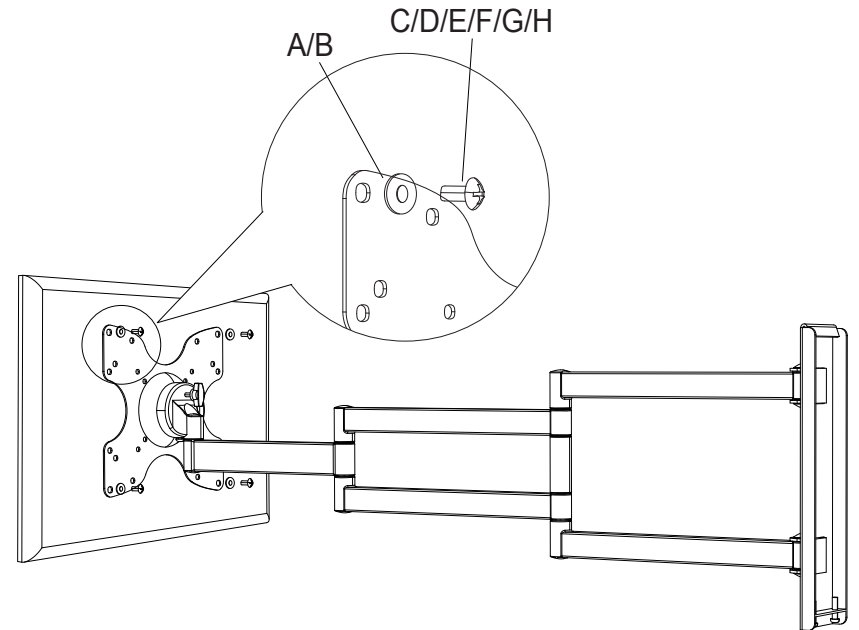

(I)M8x50 (4)

(II)10x50 (4)

(III) $\Phi$ 8x20 (4)

(A) $\Phi$ 6x18 (4)

(B) $\Phi$ 8x20 (4)

(C)M4x12 (4)

(D)M5x12 (4)

(E)M6x12 (4)

(F)M8x12 (4)

(G)M8x16 (4)

(H)M8x20 (4)

(H) (1)

(I)5mm (1)

(J)6mm (1)

STEP1-1A

STEP1-1B

STEP1-2

STEP2

STEP3

STEP4

DQ ROTATE XL 98.5CM

DQ ROTATE XL 98.5CM

Max:15KG

Max VESA 200X200