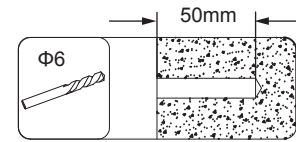

(I)M8x50 (4)

(II)10x50 (4)

(III) $\Phi$ 8x20 (4)

(A) $\Phi$ 6x18 (4)

(B) $\Phi$ 8x20 (4)

(C)M4x12 (4)

(D)M5x12 (4)

(E)M6x12 (4)

(F)M8x12 (4)

(G)M8x16 (4)

(H)M8x20 (4)

(H) (1)

(I)5mm (1)

(J)6mm (1)

STEP1-1A

STEP1-1B

STEP1-2

STEP2

STEP3

STEP4

DQ ROTATE XL 98.5CM

DQ ROTATE XL 98.5CM

Max:15KG

Max VESA 200X200