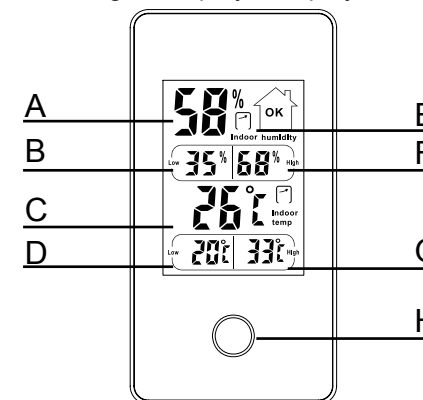

## Gebruiken / Utiliser / Gebrauch / Use Weergave / Affichage / Display / Display:

- A: Binnenluchtvochtigheid / Humidité de l'aire intérieure / Innenluftfeuchtigkeit / Indoor humidity
- B: Laagste luchtvochtigheid / Humidité de l'aire minimum / Minimalwert Luftfeuchtigkeit / Lowest humidity
- C: Binnentemperatuur / Température d'intérieure / Innentemperatur / Indoor temperature
- D: Laagste temperatuur / Température minimale / Minimalwert temperatur / Lowest temperature
- E: Luchtvochtigheidstrend / Tendance d'humidité / Tendenz Luftfeuchtigkeit / Humidity trend
- F: Hoogste luchtvochtigheid / Humidité de l'aire maximum / Maximalwert luftfeuchtigkeit / Highest humidity
- G: Hoogste temperatuur / Température maximale / Maximalwert temperatur / Highest temperature
- H: Toets: Wissel tussen celsius en fahrenheit / Touche : Basculer entre Celsius et Fahrenheit / Taste: Wechseln Sie zwischen Celsius und Fahrenheit / Key: Switch between Celsius and Fahrenheit