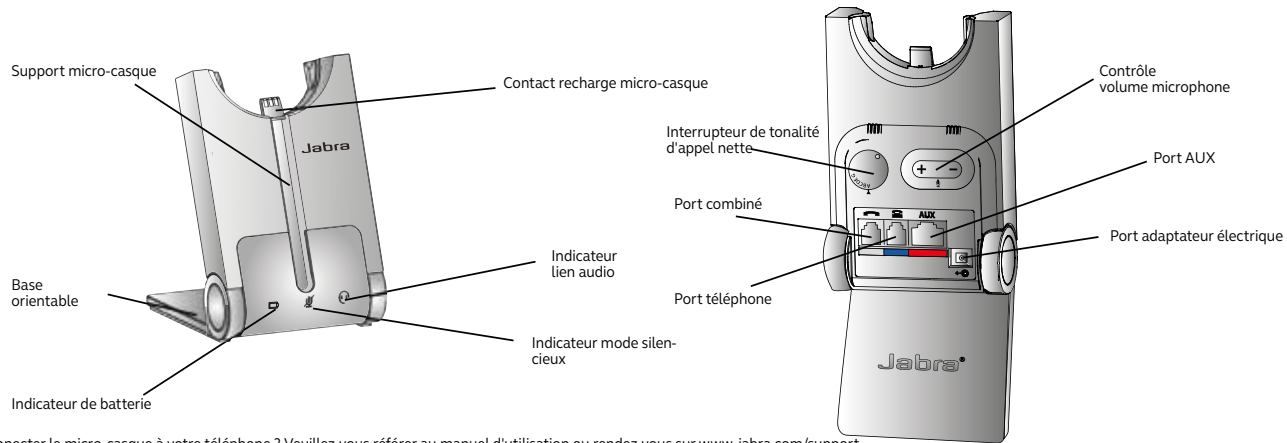

Jabra Pro 900 Series – Présentation

01 Base

Besoin d'aide pour connecter le micro-casque à votre téléphone ? Veuillez-vous référer au manuel d'utilisation ou rendez-vous sur www.jabra.com/support