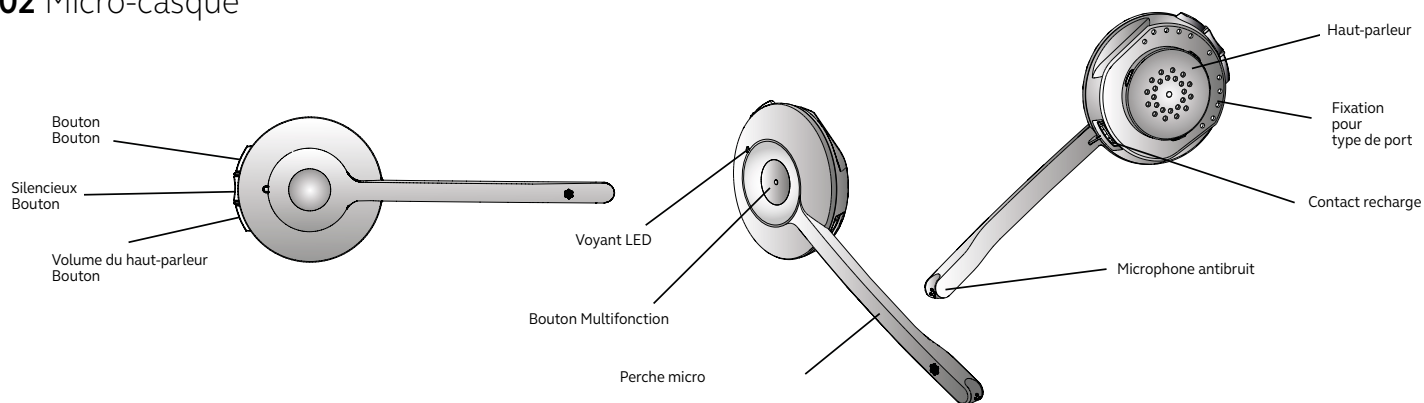

Pourquoi choisir les

micro-casques sans fil Jabra Pro 900 Series

- Connexion dans tout le bureau
- Des appels d'une clarté incomparable
- Portée allant jusqu'à 120 m et autonomie de batterie de 8 h
- Micro-casque sans fil professionnel le plus intuitif
- Simplicité de déploiement et de gestion
- Options pour utilisateurs de téléphone fixe et de softphone

Version mono

Version Duo –
Pro 920/930 uniquement

Jabra Pro 900 Series – Présentation

01 Base

Besoin d'aide pour connecter le micro-casque à votre téléphone ? Veuillez-vous référer au manuel d'utilisation ou rendez-vous sur www.jabra.com/support

02 Micro-casque

Caractéristiques techniques

Jabra Pro 920

Jabra Pro 925

Jabra Pro 930

Jabra Pro 935

Environnement de travail	Poste de travail	•	•	•	•
	Au bureau	•	•	•	•
	En déplacement		•		•
Connectivité	Téléphone fixe	•	•		
	Softphone			•	•
	Mobile ¹		•		•
	Tablette ¹		•		•
Technologie sans fil	DECT	•		•	
	Bluetooth ^{®1}		•		•
Conception	Mono	•	•	•	•
	Duo	•	•	•	
Type de port	Serre-tête	•	•	•	•
	Contour d'oreille (Mono uniquement)	• ²	• ²	• ²	• ²
	Tour de nuque (Mono uniquement)	• ³	• ³	• ³	• ³
Câble	Sans fil	•	•	•	•
Autonomie de conversation	jusqu'à - h	8	12	8	12
	Portée	Jusqu'à - m	120	100	120