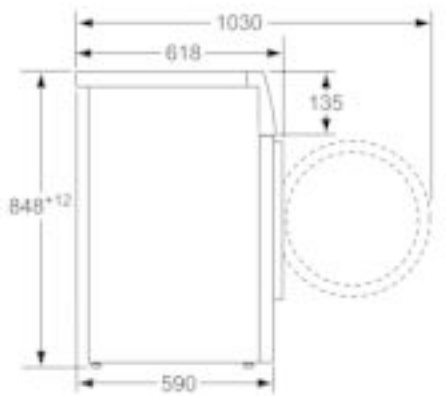

Technische gegevens

Uitvoering :	Vrijstaand
Hoogte van afneembaar bovenblad (mm) :	848
Afmetingen van het toestel (mm) :	848 x 598 x 590
Nettogewicht (kg) :	73,258
Aansluitwaarde (W) :	2300
Minimale smeltveiligheid (A) :	10
Spanning (V) :	220-240
Frequentie (Hz) :	50
Keurmerken :	CE, VDE
Lengte elektriciteitsnoer (cm) :	160
Wasprestatieklasse :	A
Deurscharnier :	Links
Verrijdbaar :	Neen
EAN-code :	4242002975726
Vulgewicht katoen (kg) - NIEUW (2010/30/EG) :	8,0
Energie-efficiëntieklasse (2010/30/EG) :	A+++
Energieverbruik per jaar (kWh/annum) - NIEUW (2010/30/EG) :	196,00
Energieverbruik in de uitstand (W) - NIEUW (2010/30/EG) :	0,12
Stroomverbruik in de sluimerstand - NEW (2010/30/EC) :	1,49
Waterverbruik per jaar (l/annum) - NIEUW (2010/30/EG) :	11220
Droogresultaat :	B
Maximale centrifugesnelheid (tpm) - nieuw (2010/30/EC) :	1360
Gemiddelde programmaduur wassen 40°C katoen deel belading (minuten) - nieuw (2010/30/EC) :	195
Gemiddelde programmaduur wassen 60°C katoen maximale belading (minuten) - nieuw (2010/30/EC) :	215
Gemiddelde programmaduur wassen 60°C katoen deel belading (minuten) - nieuw (2010/30/EC) :	215
Geluidsemissie wassen (dB (A) re 1pW) :	58
Geluidsemissie centrifugeren (dB (A) re 1pW) :	76
Type installatie :	Vrijstaand

Afmetingen

- Afmetingen (H x B x D): 84.8 x 59.8 x 59 cm
- Onderschuifbaar, onder werkblad van 85 cm hoog

Serie | 4, wasmachine, frontlader, 8 kg, 1400 rpm
WAK282B1FG

Afmeting in mm

Afmeting in mm