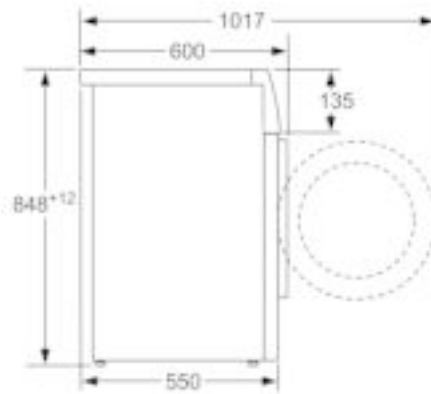

Technische Data

Uitvoering :	Vrijstaand
Hoogte van afneembaar bovenblad (mm) :	850
Afmetingen van het apparaat hxbxd (mm) :	848 x 598 x 550
Nettogewicht (kg) :	70,250
Aansluitwaarde (W) :	2300
Minimale smeltveiligheid (A) :	10
Spanning (V) :	220-240
Frequentie (Hz) :	50
Keurmerken :	CE, VDE
Lengte elektriciteitsnoer (cm) :	160
Wasprestatieklasse :	A
Deurscharnier :	Links
Verrijdbaar :	Nee
EAN-code :	4242005241835
Vulgewicht katoen (kg) - NIEUW (2010/30/EG) :	7,0
Energie-efficiëntieklasse (2010/30/EG) :	A+++
Energieverbruik per jaar (kWh/annum) - NIEUW (2010/30/EG) :	157,00
Energieverbruik in de uitstand (W) - NIEUW (2010/30/EG) :	0,12
Stroomverbruik in de sluimerstand - NEW (2010/30/EC) :	0,50
Waterverbruik per jaar (l/annum) - NIEUW (2010/30/EG) :	9020
Droogresultaat :	B
Maximale centrifugesnelheid (tpm) - nieuw (2010/30/EC) :	1388
Gemiddelde programmaduur wassen 40°C katoen deel belading (minuten) - nieuw (2010/30/EC) :	180
Gemiddelde programmaduur wassen 60°C katoen maximale belading (minuten) - nieuw (2010/30/EC) :	210
Gemiddelde programmaduur wassen 60°C katoen deel belading (minuten) - nieuw (2010/30/EC) :	210
Geluidsemisatie wassen (dB) :	52
Geluidsemisatie centrifugeren (dB) :	75
Type installatie :	Vrijstaand

Technische Informatie:

- Energieverbruik 157 kWh per jaar, gebaseerd op 220 standaard katoenwasprogramma's volgens norm energielabel
 - -10% zuiniger (157kWh/jaar) dan de standaard waarde (174 kWh/jaar) van Energieklasse A+++ in 7 kg volgens de EU-richtlijnen 1061/2010
 - Waterverbruik 9020 liter per jaar, gebaseerd op 220 standaard katoenwasprogramma's volgens norm energielabel
 - Geluidsniveau wassen : 52 dB(A)
 - Geluidsniveau centrifugereren: 75 dB(A)
 - Onderbouwbaar onder 85cm nishoogte
 - Afmetingen (hxbxd): 84.8 cm x 59.8 cm x 55.0 cm
- ** De aangegeven waardes zijn afgerond.*

Serie | 4, Wasmachine, voorlader, 7 kg, 1400 rpm
WAN28005NL

Afmeting in mm

Afmeting in mm