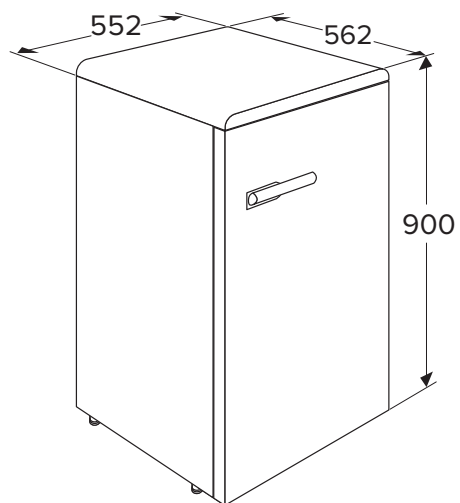

KKV5055BEI RETRO TAFELMODEL KOELKAST (90 CM)

- netto volume koelgedeelte 123 liter
 - automatische ontdooiing van het koelgedeelte
 - LED verlichting
 - 3 plateaus van veiligheidsglas met lekrand waarvan 2 in hoogte verstelbaar
 - 1 groentelade
-
- buitenmaten (hxbxd) 900 x 552 x 562 mm
 - aansluitwaarde 61 W
 - verbruik per 24 uur 0,24 kWh
 - energieklassen A++
 - geluidsniveau 42 dB(A)