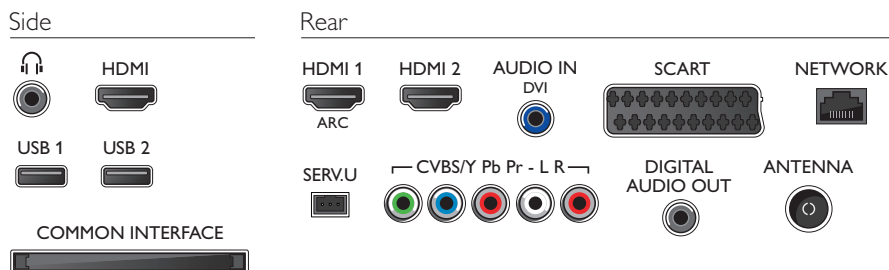

- Videoweergaveformaten: Containers: AVI, MKV, H264/MPEG-4 AVC, MPEG-1, MPEG-2, MPEG-4, WMV9/VC1
- Muziekweergaveformaten: AAC, MP3, WMA (versie 2 tot versie 9.2)
- Beeldweergaveformaten: JPEG

Ondersteunde beeldschermresolutie

- Computeraansluitingen: tot 1920 x 1080 bij 60 Hz
- Video-ingangen: 24, 25, 30, 50, 60 Hz, tot 1920 x 1080p

Tuner/ontvangst/transmissie

- Digitale TV: DVB-T/C
- Videoweergave: NTSC, PAL, SECAM
- MPEG-ondersteuning: MPEG2, MPEG4

Vermogen

- Netstroom: AC 220 - 240 V 50/60 Hz
- Omgevingstemperatuur: 5 °C tot 35 °C
- Energieklasse: A
- Europees energielabel (vermogen): 38 W
- Jaarlijks energieverbruik: 55 kWh
- Stroomverbruik in stand-bystand: < 0,3 W
- Functies voor energiebesparing: Timer voor automatisch uitschakelen, Eco-modus, Beeld uit (voor radio)
- Energieverbruik wanneer uitgeschakeld: < 0,3 W

Afmetingen

- Afmetingen van doos (B x H x D): 800 x 530 x 133 mm
- Afmetingen van set (B x H x D):

- 738 x 450,8 x 35,5 mm
- Afmetingen apparaat (met standaard) (B x H x D): 738 x 501 x 185 mm
- Gewicht van het product: 7,1 kg
- Gewicht (incl. standaard): 8,5 kg
- Compatibele muurbeugel: instelbaar, 200 x 100 mm
- Gewicht (incl. verpakking): 10,4 kg

Accessoires

- Meegeleverde accessoires: Netsnoer, Afstandsbediening, 2 AAA-batterijen, Snelstartgids, Brochure met wettelijk verplichte informatie en veiligheidsgegevens, Garantiekaart, Tafelstandaard

Publicatiedatum
2018-04-25

Versie: 6.0.9

12 NC: 8670 000 98135
EAN: 08 71258 16692 25

© 2018 Koninklijke Philips N.V.
Alle rechten voorbehouden.

Specificaties kunnen zonder voorafgaande kennisgeving worden gewijzigd. Handelsmerken zijn het eigendom van Koninklijke Philips N.V. en hun respectieve eigenaren.

www.philips.com

* MyRemote-app en verwante functionaliteiten wisselen per TV-model en land, evenals smartphonemodellen en besturingssysteem. Ga voor meer informatie naar: www.philips.com/TV.

* Compatibiliteit hangt af van Wi-Fi Miracast-certificering in Android 4.2 of hoger. Raadpleeg de handleiding van uw apparaat voor meer informatie.

* EPG en actuele gegevens (tot 8 dagen) zijn afhankelijk van land en kabelmaatschappij.

* Energieverbruik in kWh per jaar, op basis van het stroomverbruik van de televisie als deze 4 uur per dag, 365 dagen per jaar is ingeschakeld. Het werkelijke energieverbruik hangt af van hoe de televisie wordt gebruikt.

* De TV biedt ondersteuning voor gratis DVB-uitzendingen. Mogelijk worden bepaalde DVB-aanbieders niet ondersteund. Ga voor een recente lijst met aanbieders naar het gedeelte met veelgestelde vragen van de ondersteuningswebsite van Philips. Voor bepaalde aanbieders zijn voorwaarden en een abonnement vereist. Neem voor meer informatie contact op met uw aanbieder.

* Philips-TV-camera (PTA317) wordt afzonderlijk verkocht.

* Smart TV-app: ga naar www.philips.com/tv voor meer informatie over het serviceaanbod in uw land.

* Alleen opnemen via USB voor digitale kanalen. Opnamen kunnen worden beperkt door een kopieerbeveiliging (CI+). Voor bepaalde landen en kanalen zijn mogelijk beperkingen van toepassing.