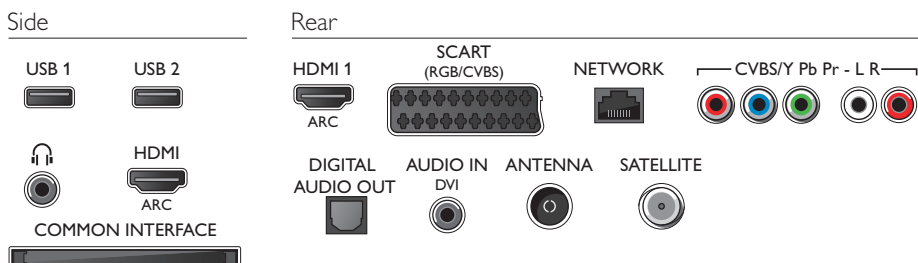

Ondersteunde beeldschermresolutie

- Computeraansluitingen: tot 1920 x 1080 bij 60 Hz
- Video-ingangen: 24, 25, 30, 50, 60 Hz, tot 1920 x 1080p

Tuner/ontvangst/transmissie

- Digitale TV: DVB-T/C/S/S2
- MPEG-ondersteuning: MPEG2, MPEG4
- Videoweergave: NTSC, PAL, SECAM

Vermogen

- Netstroom: AC 220 - 240 V 50/60 Hz
- Omgevingstemperatuur: 5 °C tot 35 °C
- Europees energielabel (vermogen): 35 W
- Jaarlijks energieverbruik: 51 kWh
- Stroomverbruik in stand-bystand: < 0,3 W
- Functies voor energiebesparing: Timer voor automatisch uitschakelen, Eco-modus, Beeld uit (voor radio)
- Energieverbruik wanneer uitgeschakeld: < 0,3 W
- Energieklasse: A+

Afmetingen

- Afmetingen van doos (B x H x D): 970 x 597 x 133 millimeter
- Afmetingen van set (B x H x D): 904 x 523 x 88 millimeter
- Afmetingen apparaat (met standaard) (B x H x D): 904 x 571 x 243 millimeter
- Gewicht van het product: 7,7 kg
- Gewicht (incl. standaard): 9,9 kg
- Gewicht (incl. verpakking): 11,33 kg
- Compatibel met VESA-wandmontagesysteem: 200 x 200 mm

Accessoires

- Meegeleverde accessoires: Afstandsbediening, 2 AAA-batterijen, Tafelstandaard, Voedingskabel, Snelstartgids, Brochure met wettelijk verplichte informatie en veiligheidsgegevens, Garantiekaart
- Optionele accessoires: Philips-TV-camera PTA317, Draadloze adapter PTA128

Connections

Publicatiedatum
2015-04-09

Versie: 3.0.1

12 NC: 8670 001 13106
EAN: 87 12581 71516 8

© 2015 Koninklijke Philips N.V.
Alle rechten voorbehouden.

Specificaties kunnen zonder voorafgaande kennisgeving worden gewijzigd. Handelsmerken zijn het eigendom van Koninklijke Philips N.V. en hun respectieve eigenaren.

www.philips.com

* MyRemote-app en verwante functionaliteiten wisselen per TV-model en land, evenals model smart device en besturingssysteem. Ga voor meer informatie naar: www.philips.com/TV.

* Smart TV-app: ga naar www.philips.com/tv voor meer informatie over het serviceaanbod in uw land.

* Cloud TV-aanbod afhankelijk van landspecifieke beschikbaarheid en regelgeving

* Compatibiliteit hangt af van Wi-Fi Miracast-certificering in Android 4.2 of hoger. Raadpleeg de handleiding van uw apparaat voor meer informatie.

* Alleen opnemen via USB voor digitale kanalen. Opnamen kunnen worden beperkt door een kopieerbeveiliging (CI+). Voor bepaalde landen en kanalen zijn mogelijk beperkingen van toepassing.

* Philips-TV-camera (PTA317) wordt afzonderlijk verkocht.

* De TV biedt ondersteuning voor gratis DVB-uitzendingen. Mogelijk worden bepaalde DVB-aanbieders niet ondersteund. Ga voor een recente lijst met aanbieders naar het gedeelte met veelgestelde vragen van de ondersteuningswebsite van Philips. Voor bepaalde aanbieders zijn voorwaarden en een abonnement vereist. Neem voor meer informatie contact op met uw aanbieder.

* Energieverbruik in kWh per jaar, op basis van het stroomverbruik van de televisie als deze 4 uur per dag, 365 dagen per jaar is ingeschakeld. Het werkelijke energieverbruik hangt af van hoe de televisie wordt gebruikt.

* EPG en actuele gegevens (tot 8 dagen) zijn afhankelijk van land en kabelmaatschappij.

* (Philips) alleen compatibel met specifieke Philips player-apparaten.