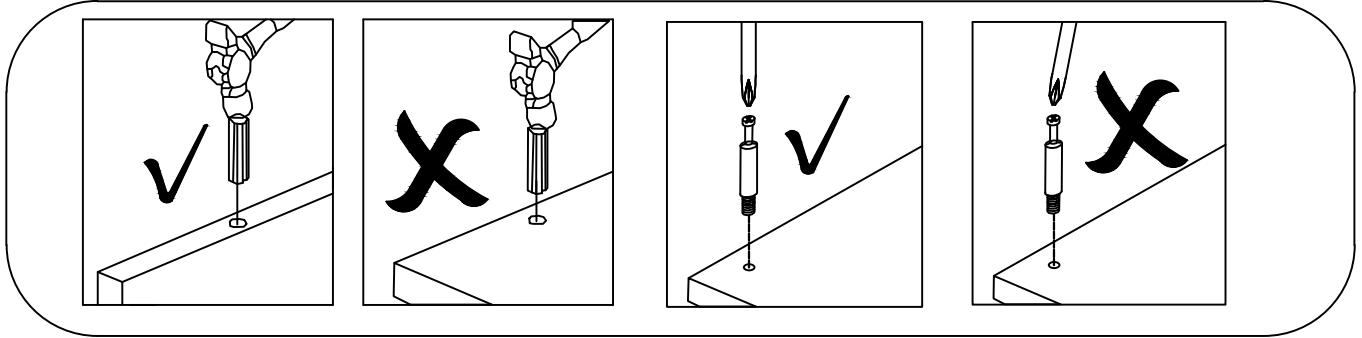

DUCO

desk

Bewaar deze handleiding • Please save this manual
Bitte bewahren Sie diese Montageanleitung • Merci de garder la notice de montage

WOOD MADE BY

 <p>Ø7*35 Ø15*11.5mm 4*A</p>	 <p>Ø8*30mm 8*B</p>	 <p>M6*75mm Ø10*10mm 12*C</p>	 <p>M6*40mm 6*D</p>
 <p>Ø 21mm 12*F</p>	 <p>M4 1*G</p>		