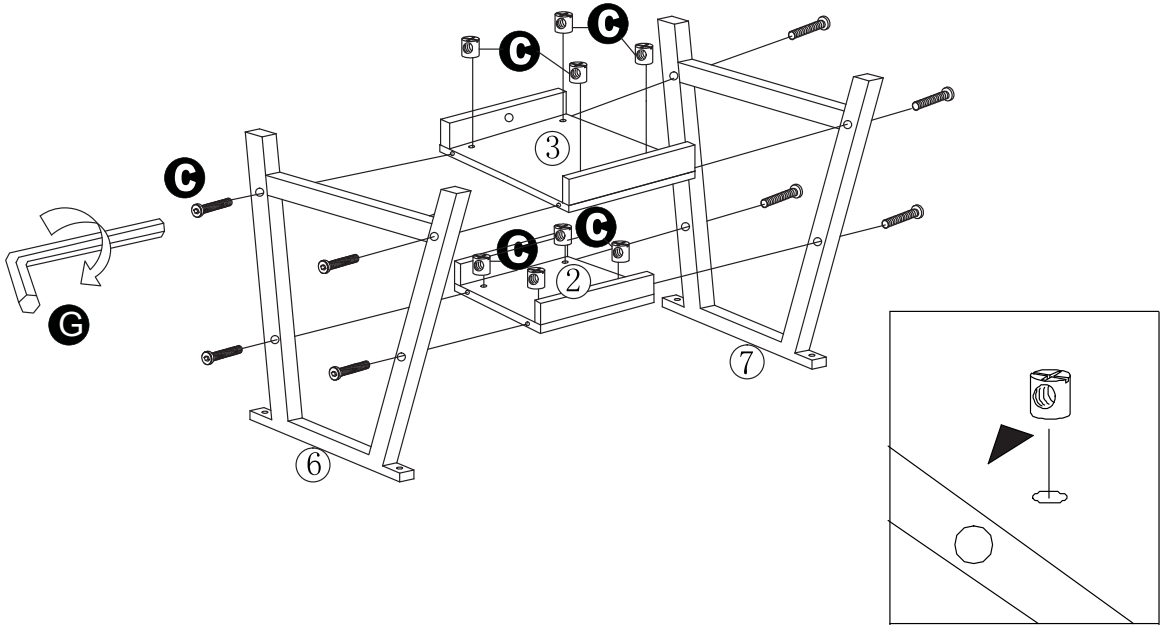

DUCO

desk

Bewaar deze handleiding • Please save this manual
Bitte bewahren Sie diese Montageanleitung • Merci de garder la notice de montage

WOOD MADE BY

 <p>Ø7*35 Ø15*11.5mm 4*A</p>	 <p>Ø8*30mm 8*B</p>	 <p>M6*75mm Ø10*10mm 12*C</p>	 <p>M6*40mm 6*D</p>
 <p>Ø 21mm 12*F</p>	 <p>M4 1*G</p>		

1

2

3

4

5

6