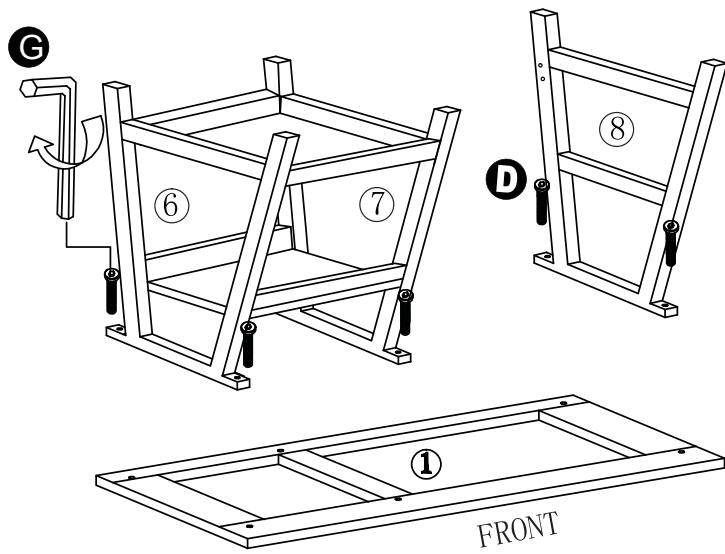

DUCO

desk

Bewaar deze handleiding • Please save this manual
Bitte bewahren Sie diese Montageanleitung • Merci de garder la notice de montage

WOOD MADE BY

 <p>Ø7*35 Ø15*11.5mm 4*A</p>	 <p>Ø8*30mm 8*B</p>	 <p>M6*75mm Ø10*10mm 12*C</p>	 <p>M6*40mm 6*D</p>
 <p>Ø 21mm 12*F</p>	 <p>M4 1*G</p>		

1

2

3

4

5

6