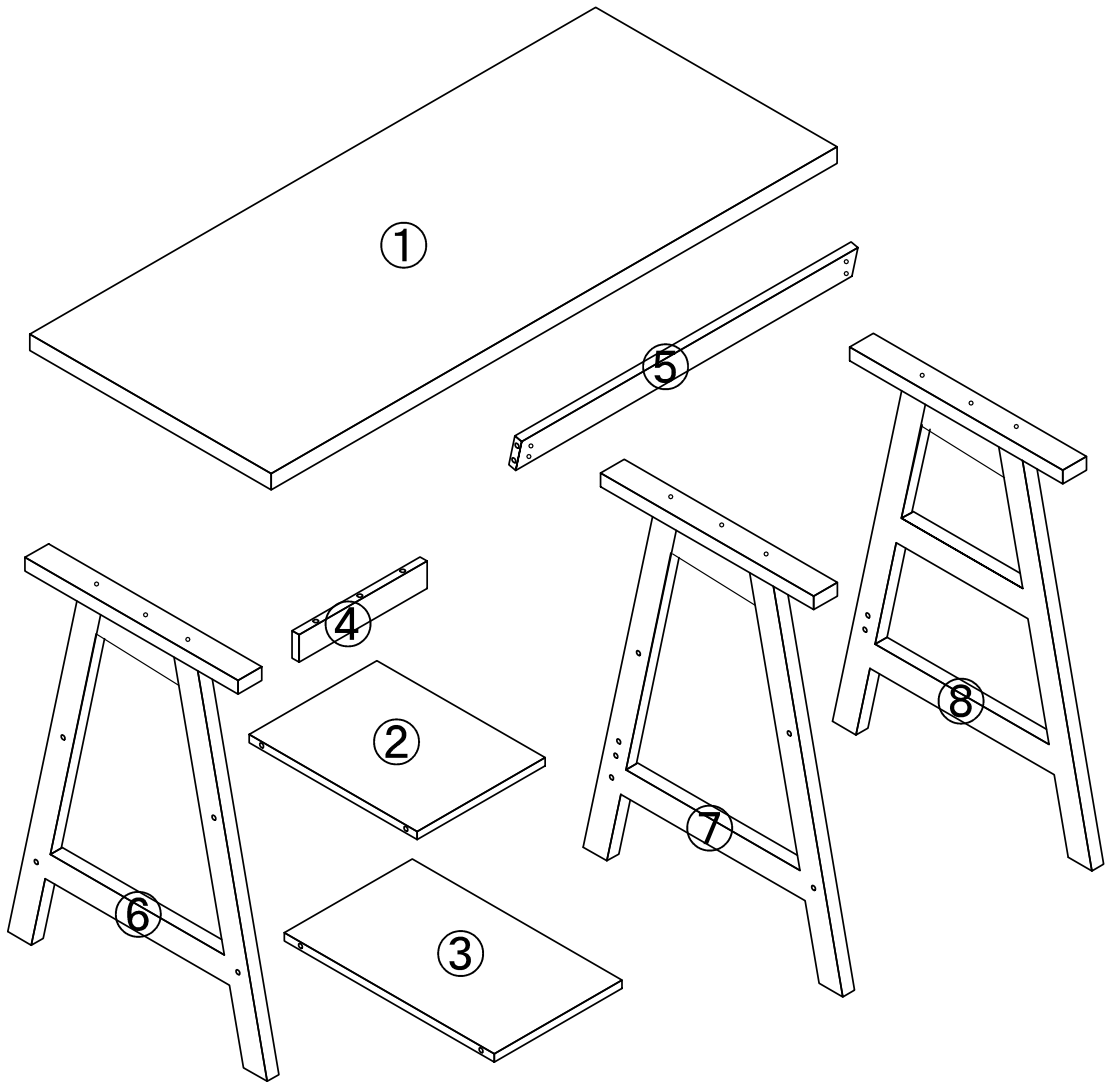

DUCO

desk

Bewaar deze handleiding • Please save this manual
Bitte bewahren Sie diese Montageanleitung • Merci de garder la notice de montage

WOOD MADE BY

 <p>Ø7*35 Ø15*11.5mm 4*A</p>	 <p>Ø8*30mm 8*B</p>	 <p>M6*75mm Ø10*10mm 12*C</p>	 <p>M6*40mm 6*D</p>
 <p>Ø 21mm 12*F</p>	 <p>M4 1*G</p>		

1

2

3

4

5

6