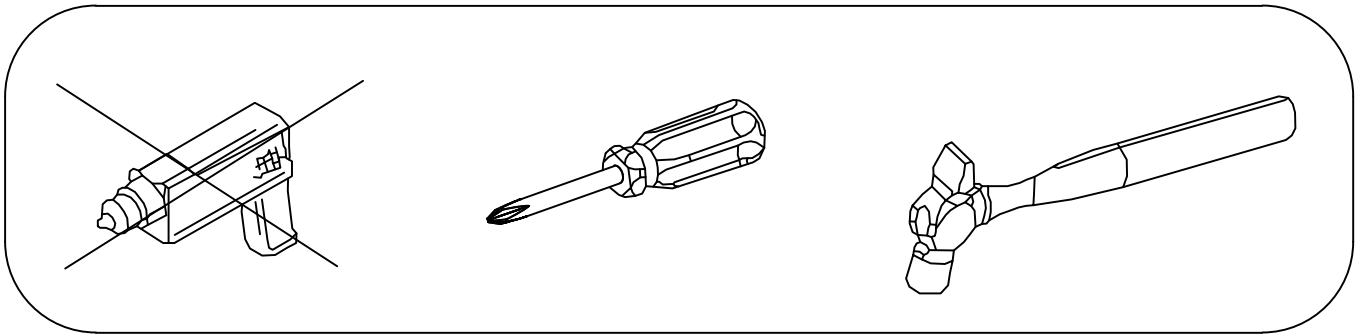

DUCO

desk

Bewaar deze handleiding • Please save this manual
Bitte bewahren Sie diese Montageanleitung • Merci de garder la notice de montage

WOOD MADE BY

 <p>Ø7*35 Ø15*11.5mm 4*A</p>	 <p>Ø8*30mm 8*B</p>	 <p>M6*75mm Ø10*10mm 12*C</p>	 <p>M6*40mm 6*D</p>
 <p>Ø 21mm 12*F</p>	 <p>M4 1*G</p>		