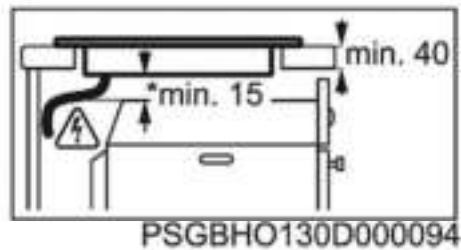

Technische gegevens :

- Installatie : inbouw
- Aansluitwaarde (W) : 7400
- Lengte aansluitsnoer (m) : 1.5
- Kleur : zwart
- Buitenmaten bxd (mm) : 780x520
- Inbouwmaten hxbxd (mm) : 50x750x490

Productbeschrijving :

Inductiekookplaat, 78 cm, MaxiSense® zones, PureBlack, DirekTouch, facetrand.

HK874400FB Inbouwkookplaat

PSGBHO130D000115

PSGBHO130D000094