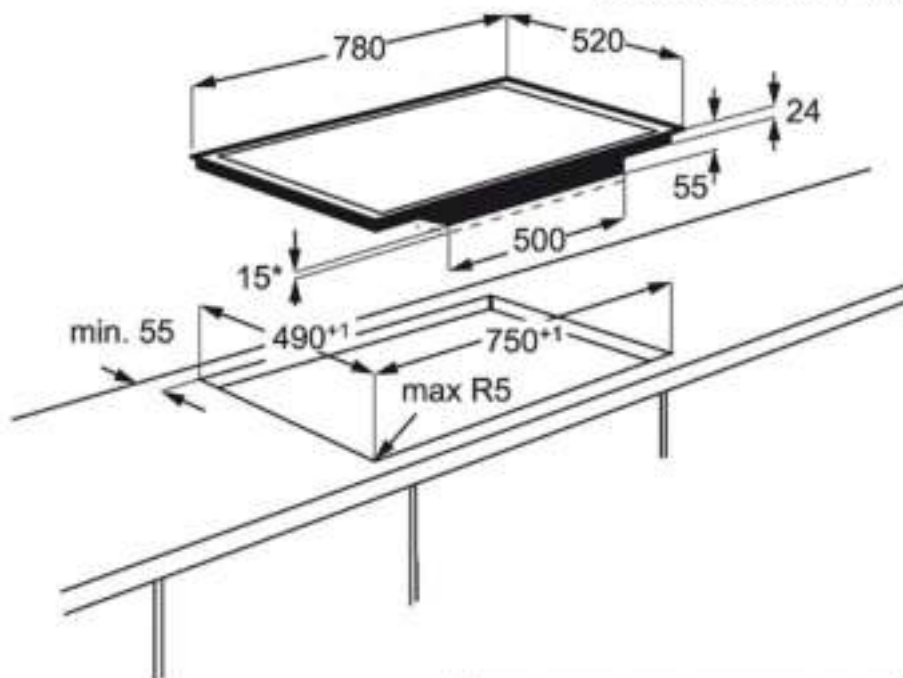

Technische gegevens :

- Installatie : inbouw
- Aansluitwaarde (W) : 7400
- Lengte aansluitsnoer (m) : 1.5
- Kleur : zwart
- Buitenmaten bxd (mm) : 780x520
- Inbouwmaten hxbxd (mm) : 50x750x490

Productbeschrijving :

Inductiekookplaat, 78 cm, MaxiSense® zones, PureBlack, DirekTouch, facetrand.

HK874400FB Inbouwkookplaat

PSGBHO130D000115

PSGBHO130D000094