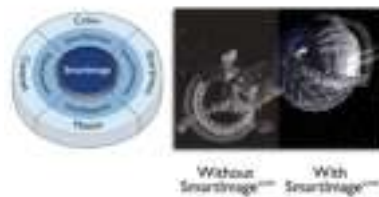

SmartImage-gamemodus

Het nieuwe Philips-gamedisplay heeft snelle toegang die speciaal op spelers is afgestemd, en die verscheidene opties biedt. De "FPS"-modus (First person shooting voor schietspellen) verbetert donkere delen van games, zodat u verborgen voorwerpen in donkere gebieden beter ziet. De "Racing"-modus stelt het display in voor de snelste responstijd, intense kleuren en beeldaanpassingen. De "RTS"-modus (Real time strategy voor strategiespellen) heeft een speciale SmartFrame-modus die het duidelijker maken van specifieke gebieden mogelijk maakt en het aanpassen van afmetingen en beelden toelaat. Met Gamer 1 en Gamer 2 kunt u persoonlijke instellingen opslaan, gebaseerd op verschillende games, voor de beste prestaties.