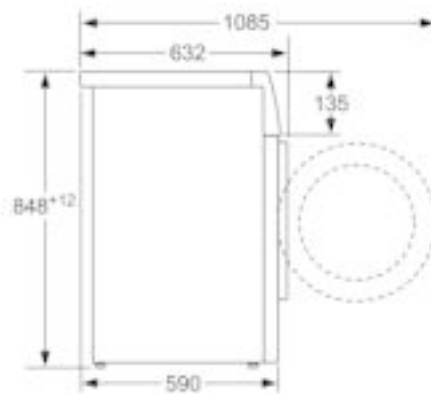

Technische Informatie:

- -30% zuiniger (152kWh/jaar) dan de standaard waarde (217 kWh/jaar) van energie klasse A+++ in 9 kg volgens de EU-richtlijnen 1061/2010
- Energieverbruik 152 kWh per jaar, gebaseerd op 220 standaard katoenwasprogramma's volgens norm energielabel
- Waterverbruik 11220 liter per jaar, gebaseerd op 220 standaard katoenwasprogramma's volgens norm energielabel
- Geluidsniveau wassen : 48 dB(A)
- Geluidsniveau centrifugeren: 74 dB(A)
- XXL Volume van trommel: 65 l
- 32 cm vulopening, chroom, zwartgrijs met 180° te openen deur
- Onderbouwbaar onder 85cm nishoogte
- Elektronisch onbalans-controlesysteem
- Afmetingen (hxbxd): 84,8 cm x 59,8 cm x 59,0 cm

HomeProfessional Wasautomaten

WAYH2742NL

Wasmachine

Afmeting in mm

Afmeting in mm