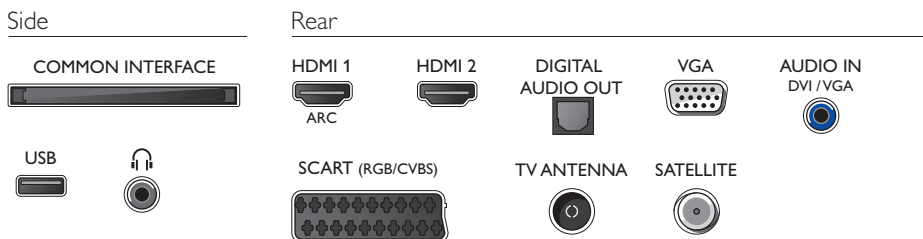

- Beeldweergaveformaten: JPEG, BMP, GIF, PNG

Ondersteunde beeldschermresolutie

- Computeraansluitingen: tot 1366 x 768 bij 60 Hz
- Video-ingangen: 24, 25, 30, 50, 60 Hz, tot 1366 x 768p

Tuner/ontvangst/transmissie

- Digitale TV: DVB-T/T2/T2-HD/C/S/S2
- MPEG-ondersteuning: MPEG2, MPEG4
- Videoweergave: NTSC, PAL, SECAM

Vermogen

- Netspanning: 220 - 240 V, 50/60 Hz
- Stroomverbruik in stand-bystand: < 0,3 W
- Energieverbruik wanneer uitgeschakeld: < 0,3 W
- Omgevingstemperatuur: 5 °C tot 35 °C
- Functies voor energiebesparing: Timer voor automatisch uitschakelen, Eco-modus, Beeld uit (voor radio)
- Energieklasse: A+
- Europees energielabel (vermogen): 18 W
- Jaarlijks energieverbruik: 27 kWh
- Hoeveelheid kwik: 0 mg
- Aanwezigheid lood: Ja*

Afmetingen

- Afmetingen van doos (B x H x D): 630 x 425 x 112 millimeter
- Afmetingen van set (B x H x D): 559,65 x 335,77 x 54,1 millimeter
- Breedte TV-standaard: 374,3 millimeter
- Afmetingen apparaat (met standaard) (B x H x D): 559,65 x 338,7 x 118 millimeter
- Gewicht van het product: 3,22 kg
- Gewicht (incl. standaard): 3,27 kg
- Gewicht (incl. verpakking): 4,6 kg
- Compatibel met VESA-wandmontagesysteem: 75 x 75 mm

Accessoires

- Meegeleverde accessoires: Afstandsbediening, 2 AAA-batterijen, Voedingskabel, Snelstartgids, Brochure met wettelijk verplichte informatie en veiligheidsgegevens, Tafelstandaard

Connections

Publicatiedatum
2017-11-03

Versie: 4.2.1

12 NC: 8670 001 44256
EAN: 87 18863 01131 7

© 2017 Koninklijke Philips N.V.
Alle rechten voorbehouden.

Specificaties kunnen zonder voorafgaande kennisgeving worden gewijzigd. Handelsmerken zijn het eigendom van Koninklijke Philips N.V. en hun respectieve eigenaren.

www.philips.com

* EPG en actuele gegevens (tot 8 dagen) zijn afhankelijk van land en kabelmaatschappij.

* Energieverbruik in kWh per jaar, op basis van het stroomverbruik van de televisie als deze 4 uur per dag, 365 dagen per jaar is ingeschakeld. Het werkelijke energieverbruik hangt af van hoe de televisie wordt gebruikt.

* De TV biedt ondersteuning voor gratis DVB-uitzendingen. Mogelijk worden bepaalde DVB-aanbieders niet ondersteund. Ga voor een recente lijst met aanbieders naar het gedeelte met veelgestelde vragen van de ondersteuningswebsite van Philips. Voor bepaalde aanbieders zijn voorwaarden en een abonnement vereist. Neem voor meer informatie contact op met uw aanbieder.

* (Philips) alleen compatibel met specifieke Philips player-apparaten.

* Deze televisie bevat lood in bepaalde onderdelen of componenten waarvoor geen alternatieve technologie bestaat, in overeenstemming met bestaande vrijstellingsclausules van de RoHS-richtlijn.