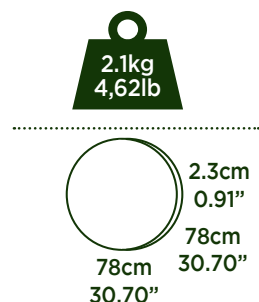

# 68004  
 235 x 145 x 100cm  
 93" x 57" x 39"  
 NUCAMP X 2 TENT  
 6942138913033

MATERIAL • Matériel • Material • Material • Materiaal • Materiale

**POLYESTER PU COATED FABRIC**  
 Tissu  
 Tejido  
 Stoff  
 Stof  
 Tessuto