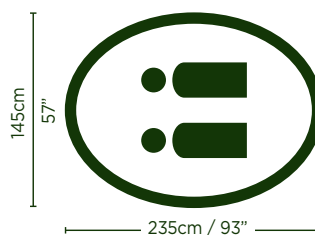

# 68004  
 235 x 145 x 100cm  
 93" x 57" x 39"  
 NUCAMP X 2 TENT  
 6942138913033

MATERIAL • Matériel • Material • Material • Materiaal • Materiale

**POLYESTER PU COATED FABRIC**  
 Tissu  
 Tejido  
 Stoff  
 Stof  
 Tessuto