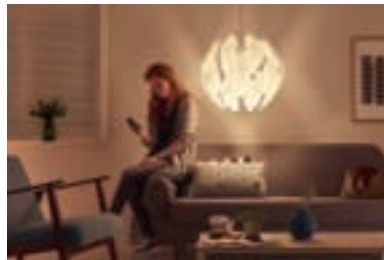

Ontworpen voor uw huiskamer en slaapkamer

- Perfect voor ontspanning en een praatje
- Creëer een stijlvolle en uitnodigende sfeer
- Hoogwaardige materialen
- Creëer prachtige lichteffecten
- Eenvoudig in elkaar te zetten

Kenmerken

Perfect voor ontspanning en een praatje

De woonkamer is het hart van elk huis, een plek waar de bewoners samenkomen en gasten ontvangen. De verlichting voor deze leefruimte en slaapkamer moet flexibel zijn en gemakkelijk kunnen worden aangepast aan de verschillende momenten van de dag. Nauwkeurige plaatsing van verschillende lichtbronnen en spelen met lichtlagen helpt een ruimtelijk gevoel te scheppen en de kamer een warme en uitnodigende sfeer te geven.

Creëer een stijlvolle sfeer

Deze lamp past bij de stijl, trends en levensstijl van nu en sluit aan op uw interieur. Bovendien creëert de lamp de sfeer die u altijd al hebt gewenst.

Hoogwaardige materialen

Het ontwerp van deze lamp creëert prachtige lichteffecten die 's avonds de sfeer van uw woonruimte verbeteren. Het intrigerende samenspel tussen licht en schaduw transformeert de woonkamer als de verlichting wordt ingeschakeld.