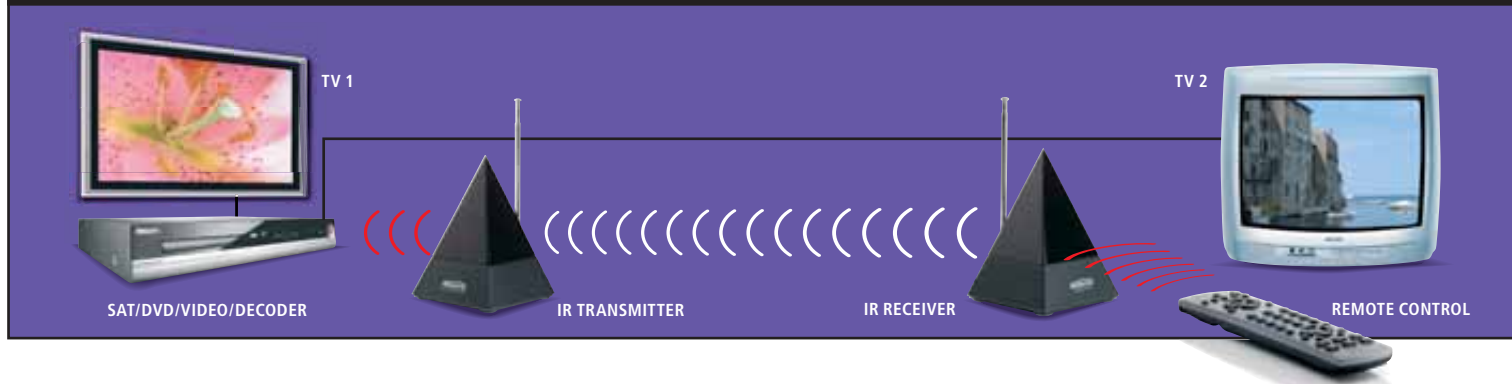

Powermid XL™

Technical data

Range:	Up to 100m free field, up to 25m through walls and ceilings
Power	230VAC/50Hz
Frequency	433.92 MHz
Dimensions	70 x 80 x 200 mm (with upright antenna)