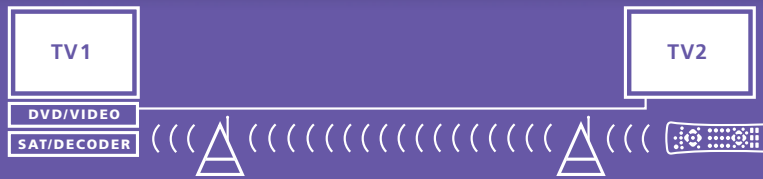

Powermid XL™

EN Transmit your remote control signal through walls and floors

- Control your satellite receiver, DVD, VCR, Decoder and Stereo from anywhere in your home, even from your bed.
- Works with your original remotes.
- Wireless RF, transmits through walls and floors.
- No installation needed.
- Works with almost all brands and models.*

DE Das Signal Ihrer Fernbedienung durch Wände und Decken hindurch

- Bedienen Sie Ihren Satellitenempfänger, DVD, Videorecorder, Set Top Box und Stereoanlage von jedem Raum Ihres Hauses, selbst vom Bett aus.
- Funktioniert mit Ihrer Original-Fernbedienung.
- Drahtlos, sendet durch Wände und Decken.
- Ohne jede Installation.
- Geeignet zur Bedienung fast aller Modelle und Marken.*

ES Transmite la señal de su mando a distancia a través de muros y techos

- Controla su receptor de satélite, lector de DVD, videograbadora, descifrador o su instalación estereofónica desde otras habitaciones de casa, por ejemplo desde el dormitorio.
- Funciona con sus mandos a distancia.
- Completamente sin cables, la señal se transmite a través de techos y muros.
- Puede utilizarse inmediatamente, sin instalación.
- Funciona con casi toda marca y modelo.*

IT Trasmette il segnale del telecomando attraverso muri e pavimenti

- Per comandare il ricevitore satellitare, il DVD, il videoregistratore, il decodificatore o l'impianto stereo da altre stanze della propria casa, ad es. Dalla camera da letto.
- Funziona anche con i propri telecomandi.
- Completamente senza fili, il segnale attraversa muri e pavimenti.
- Può essere usato subito, è già programmato.
- Funziona con pressoché tutte le marche e i tutti i modelli.*