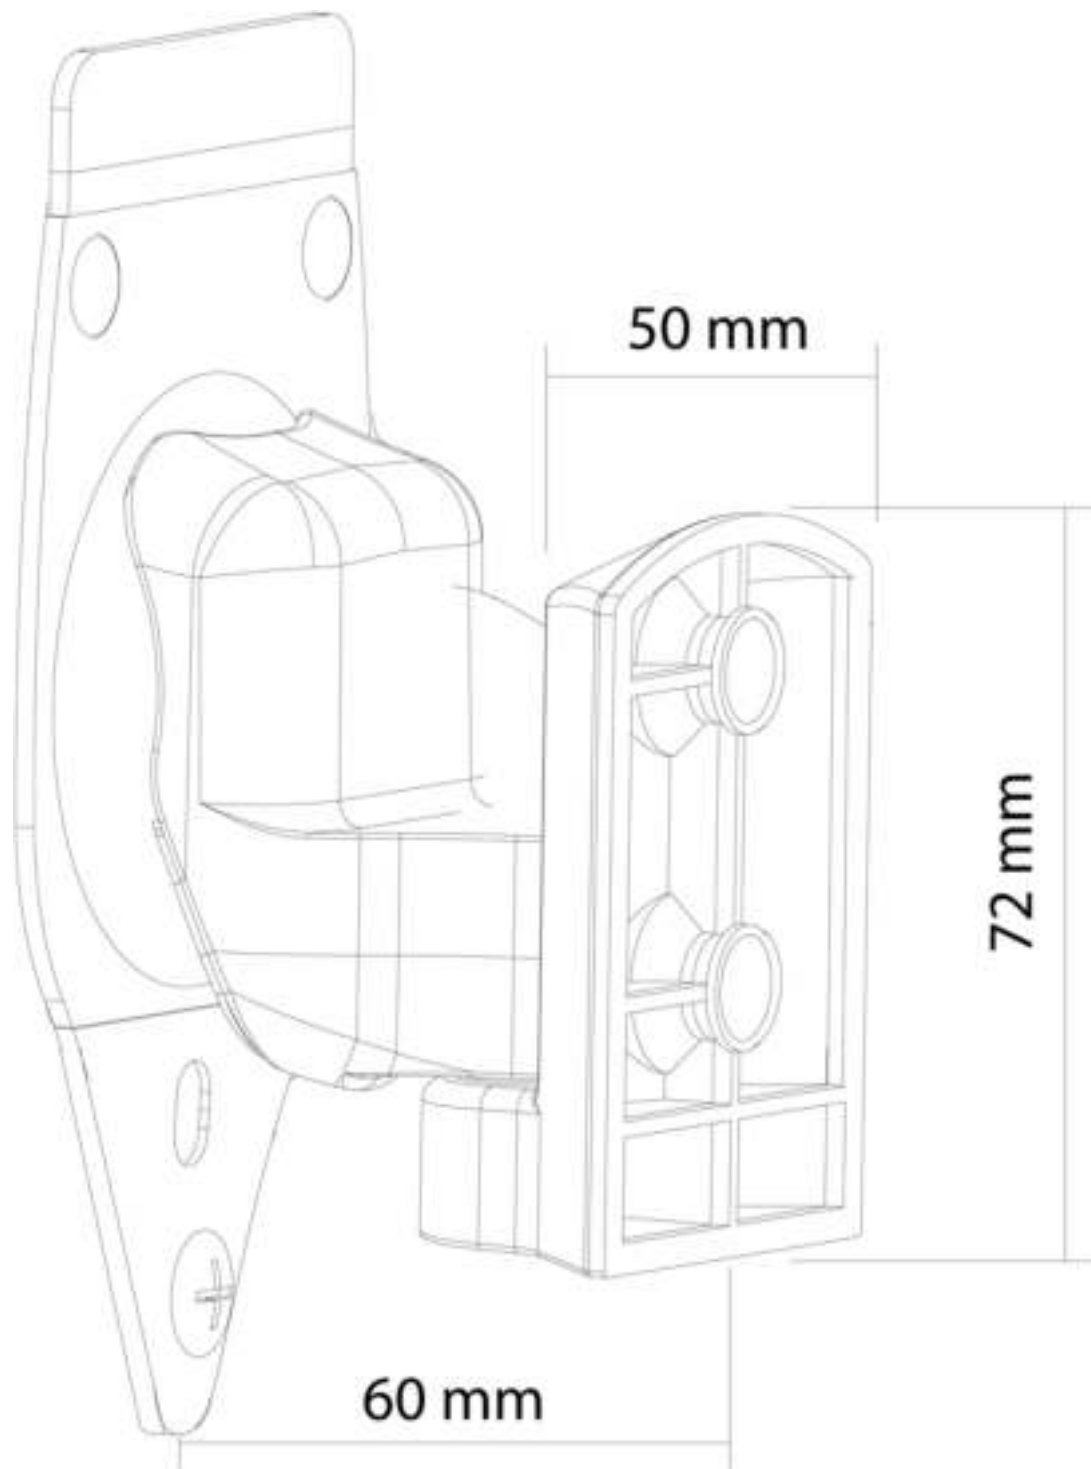

**THE BEST SUPPORT
FOR YOUR AV & IT HARDWARE**
T: +31(0)23-5478888 | E: info@newstar.eu | W: www.newstar.eu

NM-WS300BLACK

NEWSTAR SUPPORT MURAL SONOS PLAY3

NewStar Products Europe B.V.
Wateringweg 62/B
2031 EJ HAARLEM
THE NETHERLANDS

Phone : +31(0)23-5478888
Fax : +31(0)23-5478889
Email : info@newstar.nl
Website : www.newstar.eu

NewStar cannot be held liable for any inaccuracies and copyrights.
No part of this publication may be reproduced and/or published by print, photocopy, microfilm or in any other way, without prior written permission of NewStar Computer Products Europe BV.