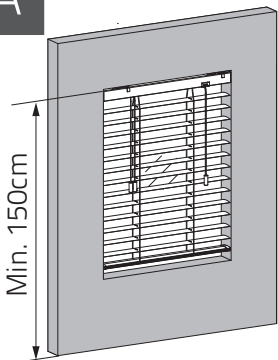

Aluminium jaloezie Easy 50 mm Matte

60 - 140 cm: 2 x
150 - 240 cm: 3 x

40 - 140 cm: 6 x
141 - 200 cm: 8 x

1 x

2 x

A

B