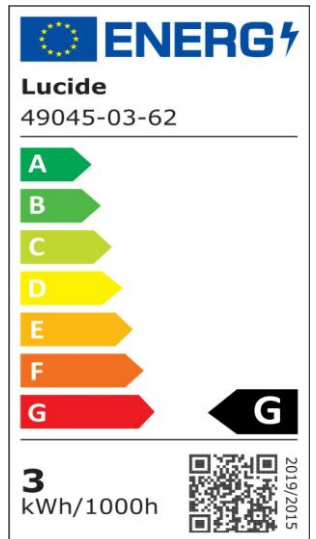

#ILLUMINATESYOURWORLD

Bekijk hoe anderen over de gehele wereld de Lucide producten gebruiken

Volg ons voor de nieuwste verlichtingstrends!

LUCIDE

Artikelnummer: 49045/03/62
EAN-code: 54 1121249 1336

G45

Algemeen

Afmetingen lxbxh: 4,5cm x 4,5cm x 7,2cm
Hoofdmateriaal: Glas
Kleur: Amber
Stijl: Vintage
Vorm: Kogel
Gewicht: 0,02kg
Garantie: 30 Dagen
Lumen: 1x 165lm
Lichtkleur: 2200K
Stralingshoek (als het directioneel is): 360°
Color Rendering Index: 80
Verwachte levensduur: 15000u

Specificaties

Dimbaar: Ja
Sensor: Zonder sensor
Bediening: Lichtschakelaar
Voedingstype: Adapter/lichtnet
IP-klasse: 20
Elektrische klasse: 1
Aantal lichtbronnen: 1
Fitting lichtbron: E27
Wattage: 1x 3W
Stroomvereisten: 220-240V~50Hz