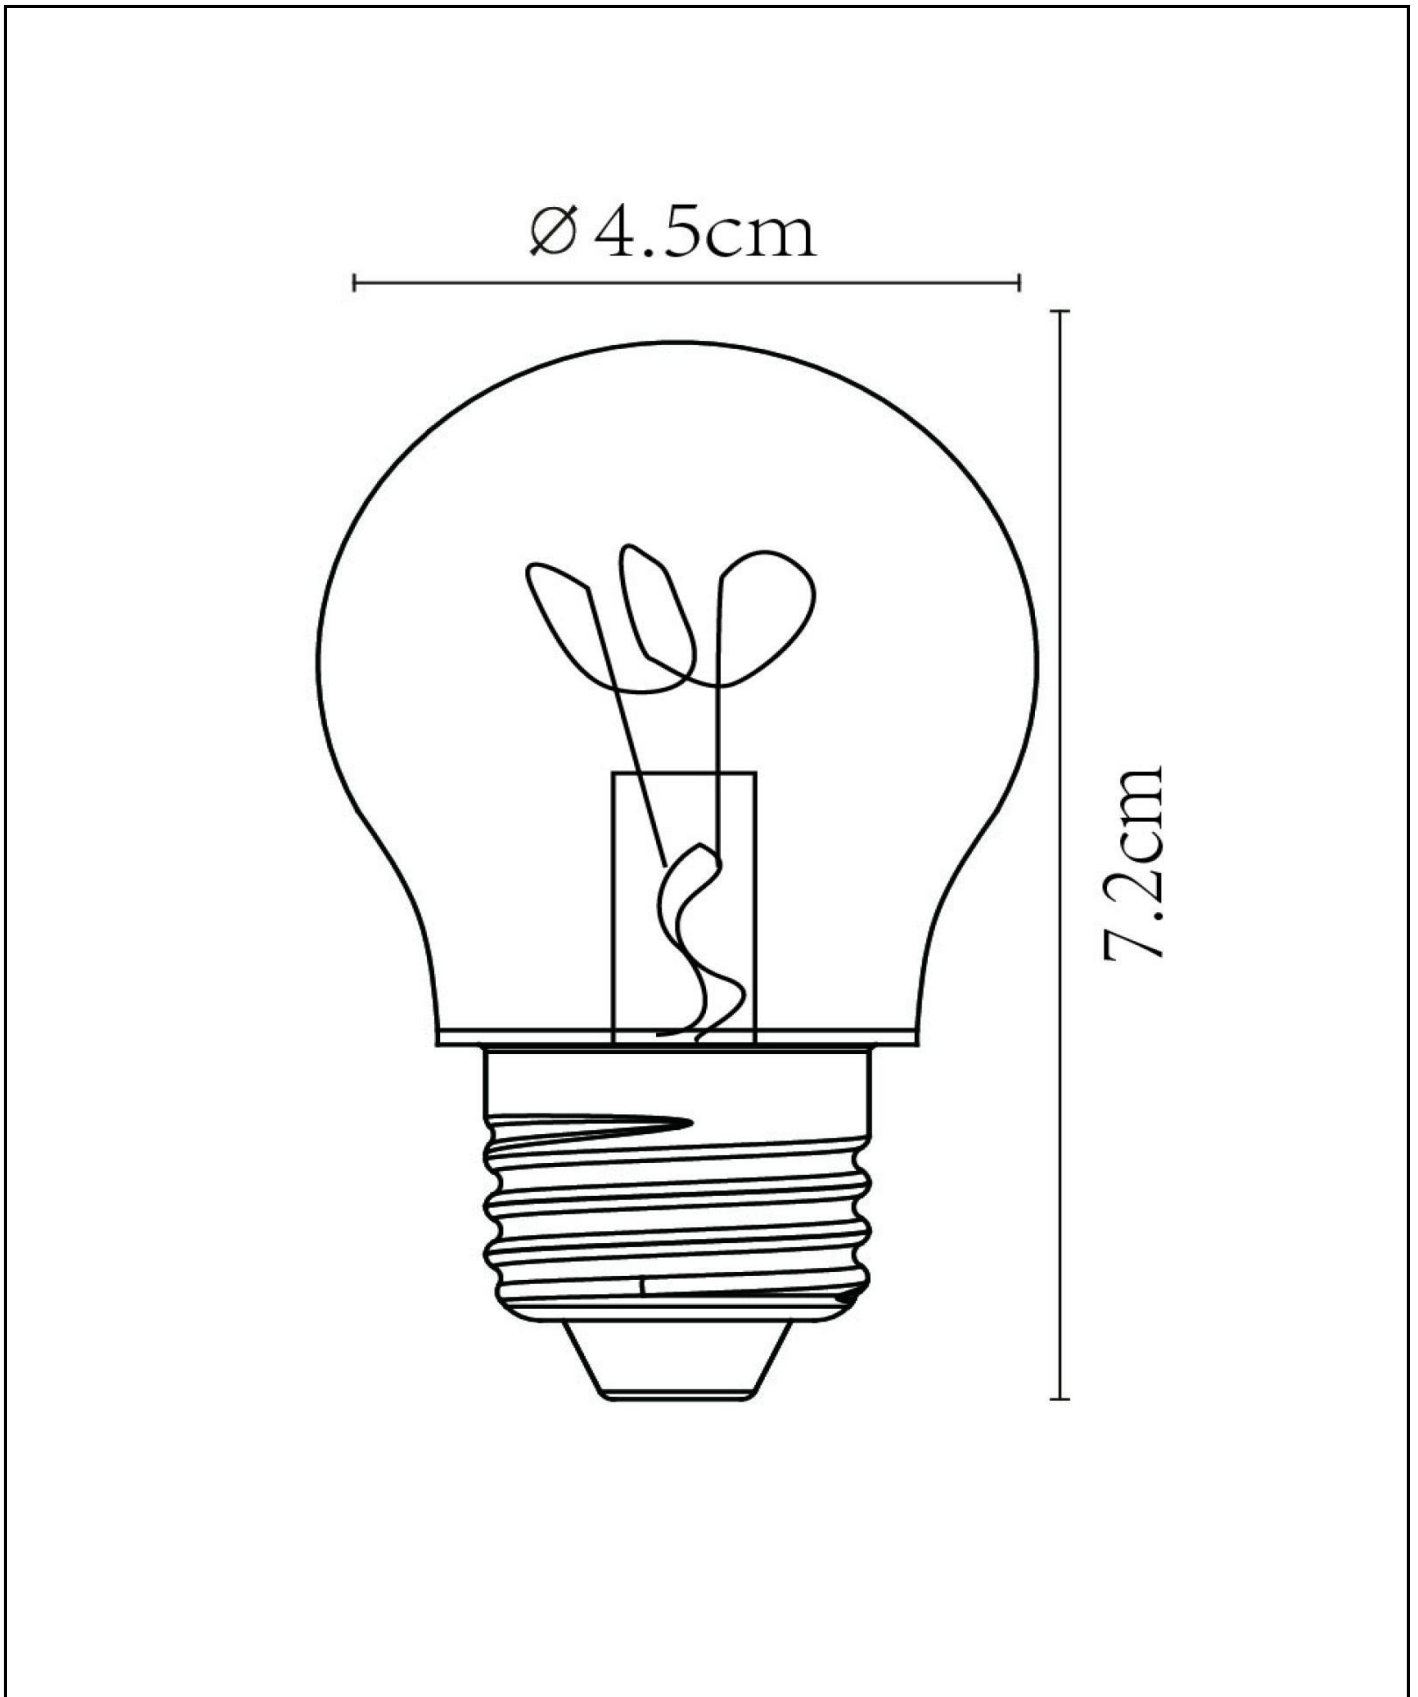

G45

Artikelnummer: 49045/03/62
EAN-code: 54 1121249 1336

Voor meer specificaties of afmetingen van dit product, bezoek www.lucide.com