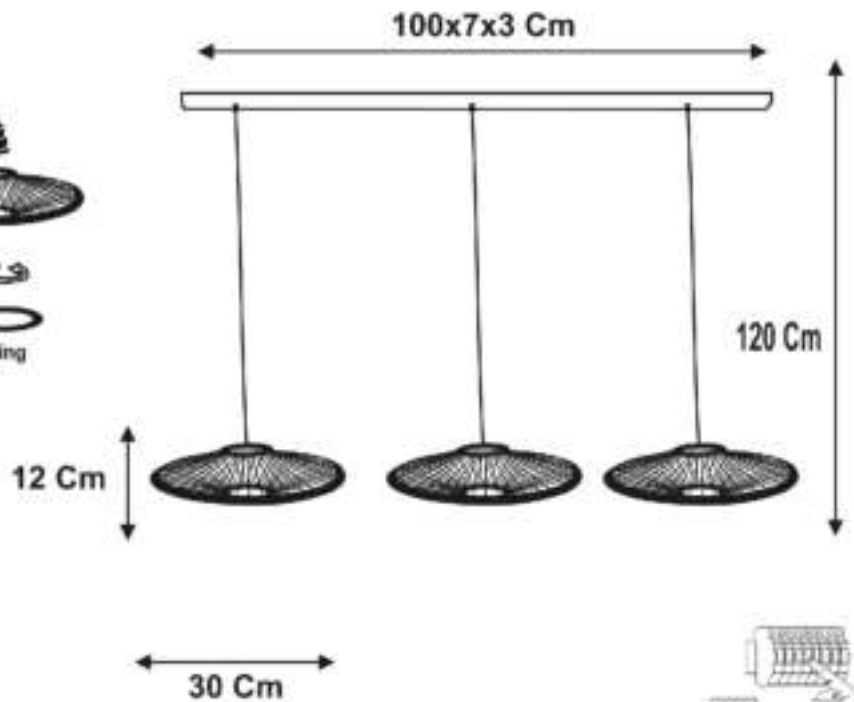

# INSTRUCTION MANUAL

Evalin HL 3 Bamboo Black Long  
105073

Step 1

Step 2

Step 3

**Final Product**

**FittinQ B.V.**

Smaragdweg 52, 5527 LB Hapert, The Netherlands  
www.qazqa.nl