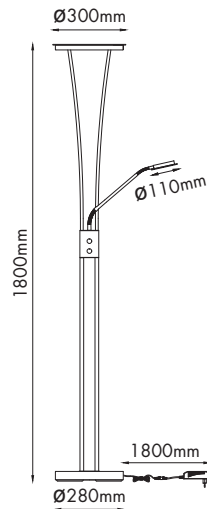

INSTRUCTION MANUAL

Divine FL
99249/99250

Floor lamp
incl. LED QL7001070
+ QL7001071
2820 +620lm Module
1975 +435lm Lamp
20W+4.5W LED Module
24W Lamp
220-240V~50Hz
2700K
CRI>80
30000 h
15000 ON/OFF

Overall Sizes:

99249

20W+4.5W LED

incl. LED Board: QL7001070/QL7001071

220-240V~50Hz

| | QR | EAN |
|--|----|----------------------|
| <p>(DE) Dieses Produkt enthält eine Lichtquelle der Energieeffizienzklasse E (EN) This product contains a light source of energy efficiency class E (FR) Ce produit comprend une source de lumière de classe d'efficacité énergétique E (NL) Dit product bevat een lichtbron van energie-efficiëntieklasse E (PL) Produkt ten zawiera źródło światła o klasie efektywności energetycznej E (NO) Dette produktet inneholder en lyskilde i energieeffektivitetsklasse E (DK) Dette produkt indeholder en lyskilde af energieeffektklasse E (SE) Denna produkt innehåller en ljuskälla i energieffektivitetsklass E (FI) Tämä tuote sisältää energiatehokkuusluokan E valonlähteen (IT) Questo prodotto contiene una sorgente luminosa della classe di efficienza energetica E (ES) Este producto contiene una fuente de luz de la clase de eficiencia energética E (CZ) Tento výrobek obsahuje světelný zdroj třídy energetické účinnosti E (PT) Este produto contém uma fonte de luz da classe de eficiência energética E (GR) Αυτό το προϊόν περιέχει μια φωτεινή πηγή ενεργειακής απόδοσης κλάσης E (SK) Tento výrobok obsahuje zdroj svetla triedy energetickej efektivity E</p> | | <p>8718881105678</p> |