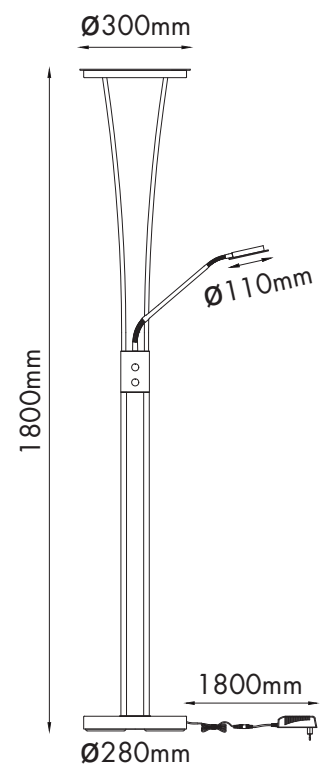

INSTRUCTION MANUAL

Divine FL
99249/99250

Floor lamp
incl. LED QL7001070
+ QL7001071
2820 +620lm Module
1975 +435lm Lamp
20W+4.5W LED Module
24W Lamp
220-240V~50Hz
2700K
CRI>80
30000 h
15000 ON/OFF

Overall Sizes:

99249

20W+4.5W LED

incl. LED Board: QL7001070/QL7001071

220-240V~50Hz

| | QR | EAN |
|--|----|----------------------|
| <p>(DE) Dieses Produkt enthält eine Lichtquelle der Energieeffizienzklasse E (EN) This product contains a light source of energy efficiency class E (FR) Ce produit comprend une source de lumière de classe d'efficacité énergétique E (NL) Dit product bevat een lichtbron van energie-efficiëntieklasse E (PL) Produkt ten zawiera źródło światła o klasie efektywności energetycznej E (NO) Dette produktet inneholder en lyskilde i energieeffektivitetsklasse E (DK) Dette produkt indeholder en lyskilde af energieeffektklasse E (SE) Denna produkt innehåller en ljuskälla i energieffektivitetsklass E (FI) Tämä tuote sisältää energiatehokkuusluokan E valonlähteen (IT) Questo prodotto contiene una sorgente luminosa della classe di efficienza energetica E (ES) Este producto contiene una fuente de luz de la clase de eficiencia energética E (CZ) Tento výrobek obsahuje světelný zdroj třídy energetické účinnosti E (PT) Este produto contém uma fonte de luz da classe de eficiência energética E (GR) Αυτό το προϊόν περιέχει μια φωτεινή πηγή ενεργειακής απόδοσης κλάσης E (SK) Tento výrobok obsahuje zdroj svetla triedy energetickej efektivity E</p> | | <p>8718881105678</p> |