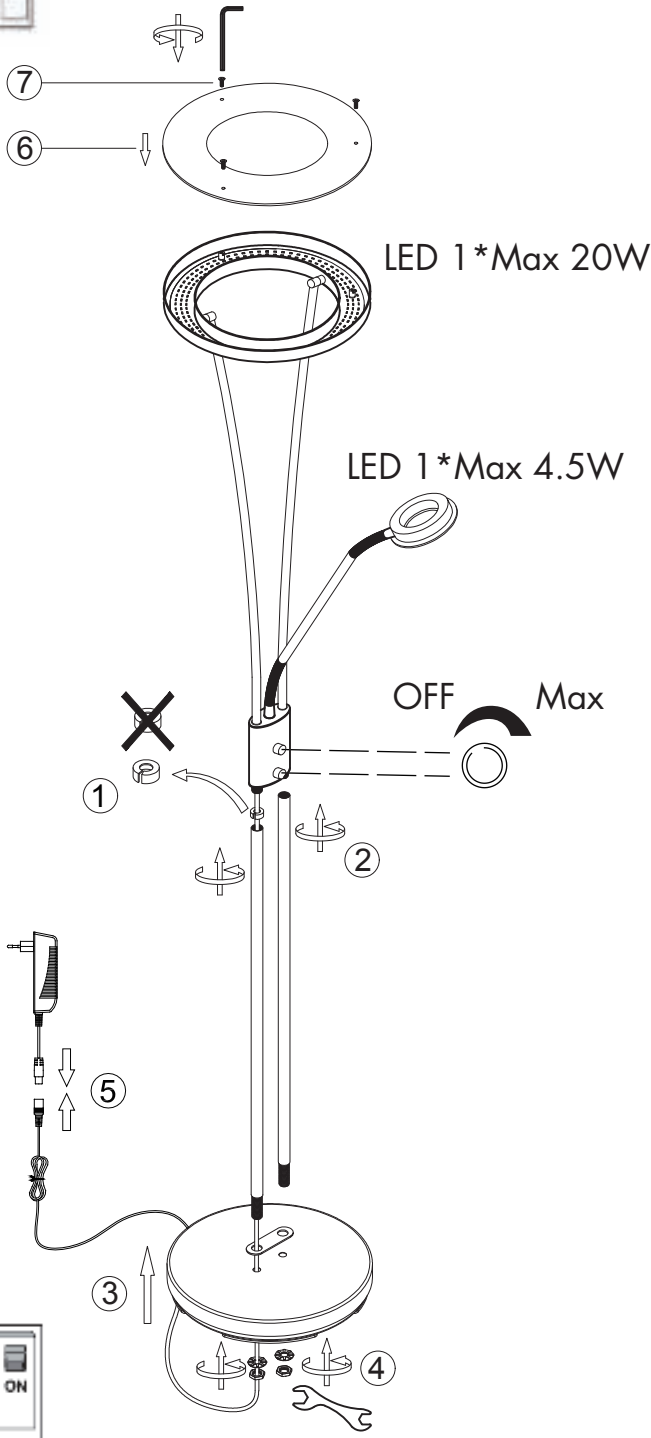

INSTRUCTION MANUAL

Divine FL
99249/99250

Floor lamp
incl. LED QL7001070
+ QL7001071
2820 +620lm Module
1975 +435lm Lamp
20W+4.5W LED Module
24W Lamp
220-240V~50Hz
2700K
CRI>80
30000 h
15000 ON/OFF

Overall Sizes:

99249

20W+4.5W LED

incl. LED Board: QL7001070/QL7001071

220-240V~50Hz

| | QR | EAN |
|--|----|----------------------|
| <p>(DE) Dieses Produkt enthält eine Lichtquelle der Energieeffizienzklasse E (EN) This product contains a light source of energy efficiency class E (FR) Ce produit comprend une source de lumière de classe d'efficacité énergétique E (NL) Dit product bevat een lichtbron van energie-efficiëntieklasse E (PL) Produkt ten zawiera źródło światła o klasie efektywności energetycznej E (NO) Dette produktet inneholder en lyskilde i energieeffektivitetsklasse E (DK) Dette produkt indeholder en lyskilde af energieeffektklasse E (SE) Denna produkt innehåller en ljuskälla i energieffektivitetsklass E (FI) Tämä tuote sisältää energiatehokkuusluokan E valonlähteen (IT) Questo prodotto contiene una sorgente luminosa della classe di efficienza energetica E (ES) Este producto contiene una fuente de luz de la clase de eficiencia energética E (CZ) Tento výrobek obsahuje světelný zdroj třídy energetické účinnosti E (PT) Este produto contém uma fonte de luz da classe de eficiência energética E (GR) Αυτό το προϊόν περιέχει μια φωτεινή πηγή ενεργειακής απόδοσης κλάσης E (SK) Tento výrobok obsahuje zdroj svetla triedy energetickej efektivity E</p> | | <p>8718881105678</p> |