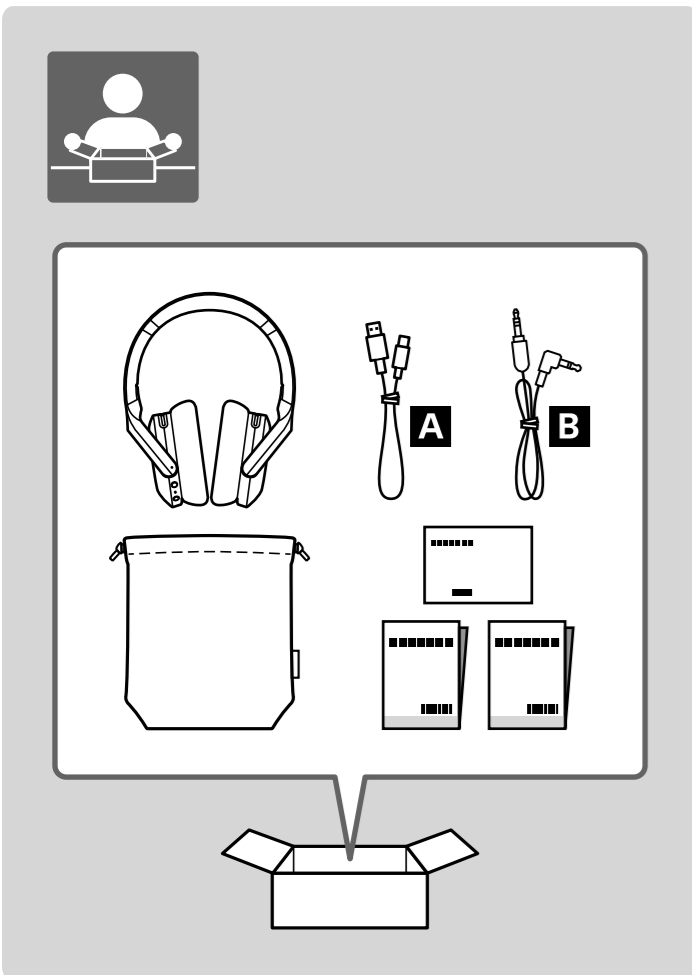

Wireless Noise Canceling Stereo Headset

Casque stéréo sans fil réducteur de bruits

Operating Instructions	GB	Käyttöohjeet	FI
Mode d'emploi	FR	Bruksanvisning	NO
Manual de instrucciones	ES	Bruksanvisning	SE
使用説明書	CT	Instrukcja obsługi	PL
사용 설명서	KR	Kezelési útmutató	HU
Инструкция по эксплуатации	RU	Návod k použití	CZ
تعليمات التشغيل	AR	Návod na obsluhu	SK
Bedienungsanleitung	DE	Инструкции за експлоатация	BG
Istruzioni per l'uso	IT	Instrucțiuni de utilizare	RO
Gebruiksaanwijzing	NL	Navodila za uporabo	SI
Instruções de operação	PT	δηγιες λειτουργίας	GR
Betjeningsvejledning	DK		

hear on 3
Wireless NC

WH-H910N

1

2

3