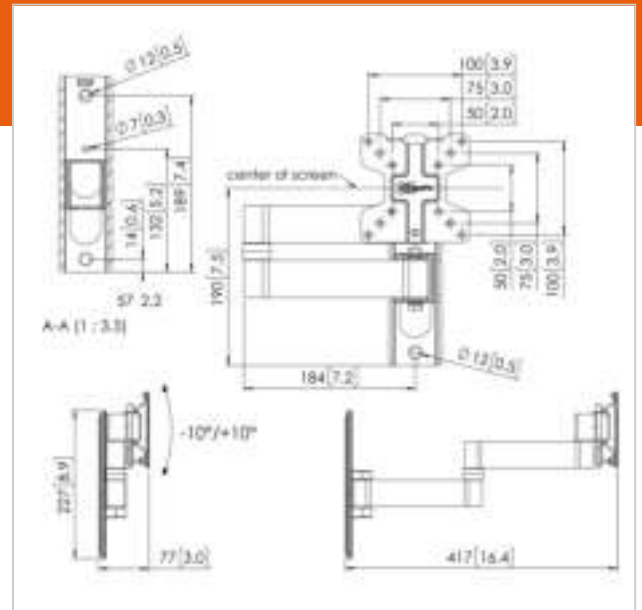

Display muurbeugel kantelbaar en draaibaar

Artikelnummer (SKU) 7310400
 Kleur Zwart

Belangrijke voordelen

- Stijlvol high-end design
- Continue soepele kanteling
- Waterpas maken na montage
- Diefstalvertragend hangslot

De gestroomlijnde, mooie PFW 1000-serie is ontworpen met content voor de hospitality in het achterhoofd.

In de horeca draait het erom dat uw gasten voorzien worden van de allerbeste service. Een van die services is in-room entertainment, en gasten verwachten wat dat betreft alleen het allerbeste. Dankzij de schone esthetiek en het dunne profiel is de PFW 1000-serie perfect om uw content te laten uitblinken. Het inbegrepen discrete hangslot zorgt ervoor dat uw hoteltelevisie goed beveiligd is. In combinatie met het TÜV-certificaat is deze wandsteun een veilige en gestroomlijnde oplossing.

Numer producttype	PFW 1040	Min. horizontaal gatenpatroon	50
Artikelnummer (SKU)	7310400	(mm)	
Kleur	Zwart	Min. grootte beeldscherm (inch)	10
EAN enkele doos	8712285342448	Min. verticaal gatenpatroon	50
TÜV-gecertificeerd	Ja	(mm)	
Kantelen	Kantelsysteem -10°/+10°	Aantal scharnierpunten	3
Draaien	Tot 180°	Universeel of vast gatenpatroon	Vast
Garantie	5 jaar		
Max. laadgewicht (kg)	16		
Max. formaat bout	M6		
Max. hoogte van interface (mm)	116		
Max. breedte van interface	116		
(mm)			
Fischer inbegrepen	Ja		
Waterpasfunctie	Horizontaal waterpas maken na montage		
Opties vergrendeling	Slot inbegrepen / geïntegreerd		
Max. afstand tot de muur (mm)	417		
Max. horizontaal gatenpatroon	100		
(mm)			
Max. grootte beeldscherm	28		
(inch)			
Max. verticaal gatenpatroon	100		
(mm)			
Min. afstand tot de muur (mm)	77		