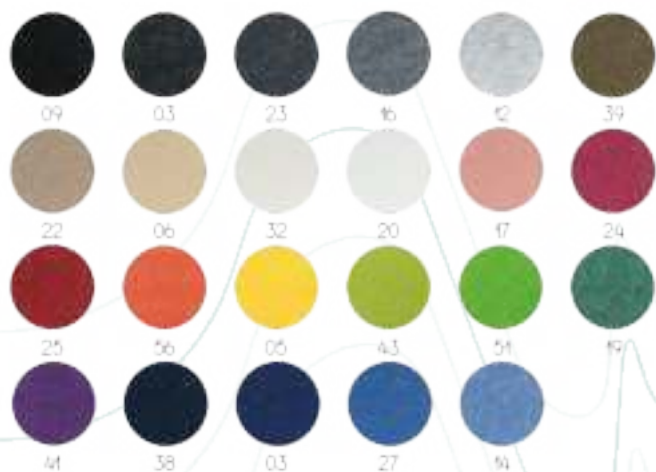

## Appel lamp

De naam zegt natuurlijk al genoeg, de lamp heeft een vorm gekregen van een appel. Hij is herkenbaar aan de manier hoe hij naar beneden loopt. De lamp geeft een rustige uitstraling en past bij elk interieur.

De Appel lamp hangt en is leverbaar in 8 verschillende kleuren. Er is een basis onderdeel in de lamp die altijd grijs geleverd wordt.

Wist u dat wij meerdere oplossingen hebben voor uw akoestische uitdagingen? Vraag naar de mogelijkheden.

## Technische omschrijving

Materiaal	9MM Deco-vilt
Plaatsing	Vrijstaand
Levertijd	10 werkdagen
Fitting	E27
Snoerkleur	Zwart
Lamp meegeleverd	Ja
Kleuren	Leverbaar in verschillende kleuren Deco-vilt:

Afmetingen: