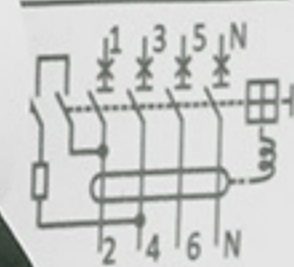

CE
EMAT
KEMA
ROHS

1 3 5 N

EM EMAT

EGA19-80 40A

300mA

TEST

400V~ 50/60Hz

A 0.1S

Inc=Isc=10000A
IEC61008-1

2 4 6 N