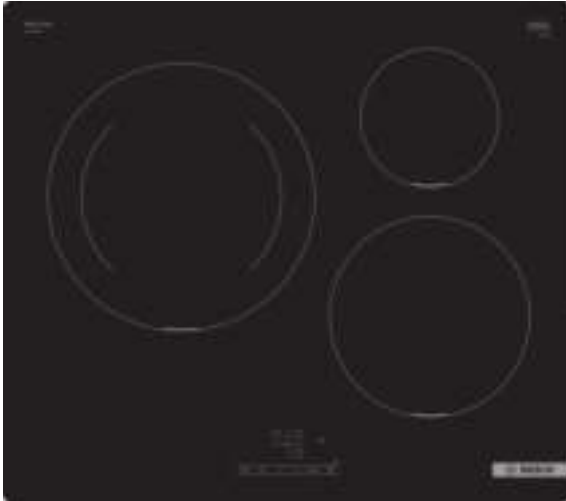

Série 4, Table à induction, 60 cm, Noir PUJ611BB5E

Accessoires en option

HEZ9ES100 : CAFETIERE ESPRESSO
HEZ9FE280 : POELE EN FONTE 28 CM
HEZ9SE040 : BATTERIE CUISINE 4 PCS
HEZ9SE060 : BATTERIE CUISINE 6 PCS

Données techniques

Appellation produit/famille : Foyer en vitrocéramique
Type de construction : Encastrable
Source d'énergie : Électricité
Nombre de foyers pouvant être utilisés simultanément : 3
Niche d'encastrement : 51 x 560-560 x 490-500 mm
Largeur appareil : 592 mm
Dimensions appareil H x L x P : 51 x 592 x 522 mm
Dimensions du produit emballé : 126 x 753 x 603 mm
Poids net : 10,3 kg
Poids brut : 11,5 kg
Témoin de chaleur résiduelle : Indépendant
Emplacement du bandeau de commande : Devant de la table
Matériau de base de la surface : Vitrocéramique
Couleur de la surface : Noir
Certificats de conformité : AENOR, CE
Longueur du cordon électrique : 110 cm
Code EAN : 4242005285358
Puissance maximum de raccordement : 4600 W
Tension : 220-240 V
Fréquence : 50; 60 Hz

4 242005 285358

Série 4, Table à induction, 60 cm, Noir PUJ611BB5E

Table induction pour cuisiner vite, en toute sécurité et avec une faible consommation en énergie.

- 60 cm : espace pour 3 casseroles ou poêles

Flexibilité des zones de cuisson

- Zone de cuisson arrière gauche : 280 mm, 2.6 kW (PowerBoost 3.7 kW)
- Zone de cuisson arrière droite : 145 mm , 1.4 kW (PowerBoost 2.2 kW)
- Zone de cuisson avant droite : 210 mm, 2.2 kW (PowerBoost 3.7 kW)