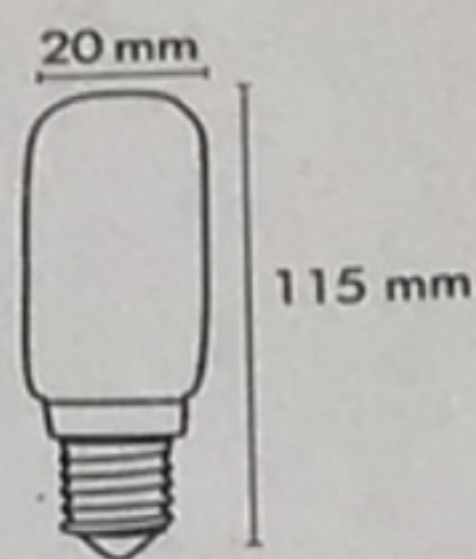

CLEAR SOFT G

Information

V•Hz	220-240 V•50 Hz
mA	11
Watt (W)	2,5
Lumen (lm <sub>360°</sub> )	150
Kelvin (K)	2200
Ra	90
Lifetime (h)	15 000
Base	E14
Dimmer compatible: startrading.com/dimmer	

 **ENERG** ⚡  
**STAR TRADING AB**  
338-35