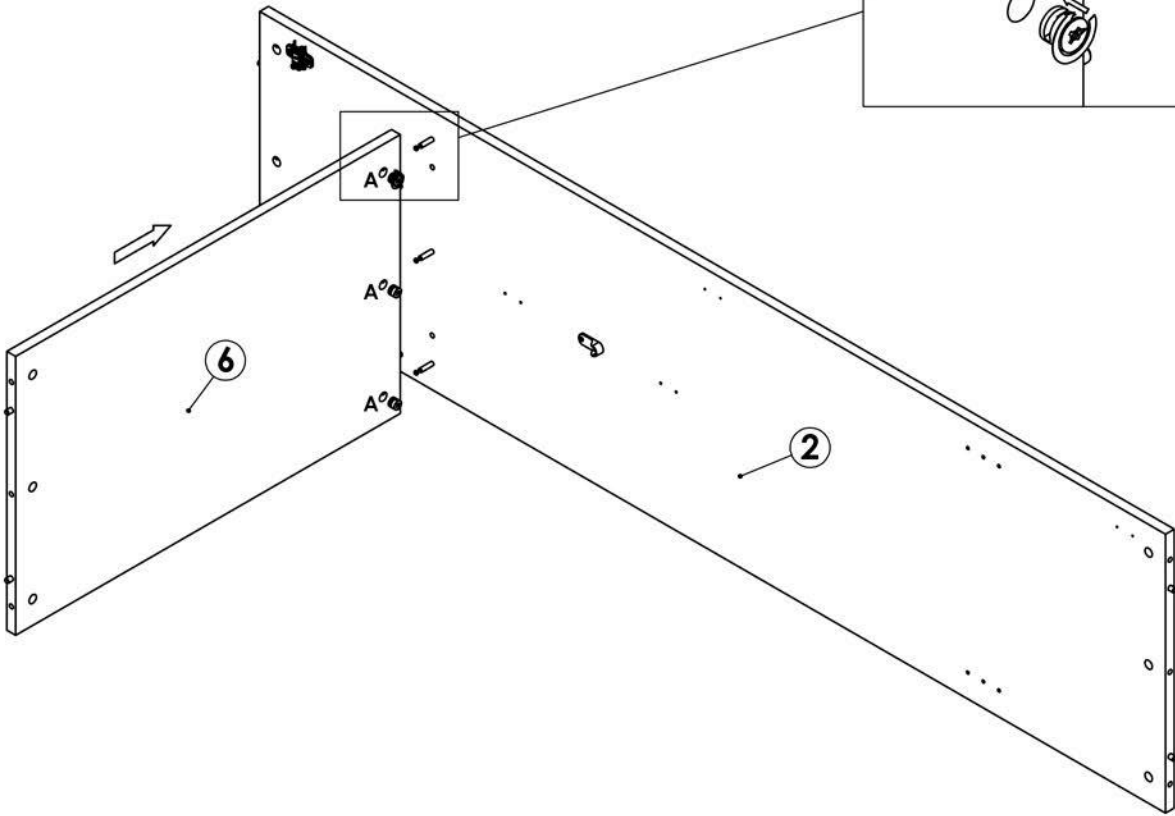

WARDROBE 3D EMMA

Art.code: 156 20 961

		 8x30		 3,5x13			 4x22
A - 30	B - 30	C - 20	D-1	E - 24	F - 38	G-1	H-6
							
I-3	J-9	K-9	L-16	M-1	N-1		
			 7x50				
O - 2	P - 8	Q - 6	R-12	S - 1			

"BOPITA"
LION INTERNATIONAL B.V.
ENERGIWEG 1
6662 NS ELST GLD
NEDERLAND
www.bopita.com

STEP-1

					
B-24	8x30 C-12	3,5x13 E-4	J-9	O-2	

STEP-2

	
8x30 C-8	3,5x13 E-18

STEP-3

STEP-4

STEP-5

STEP-6