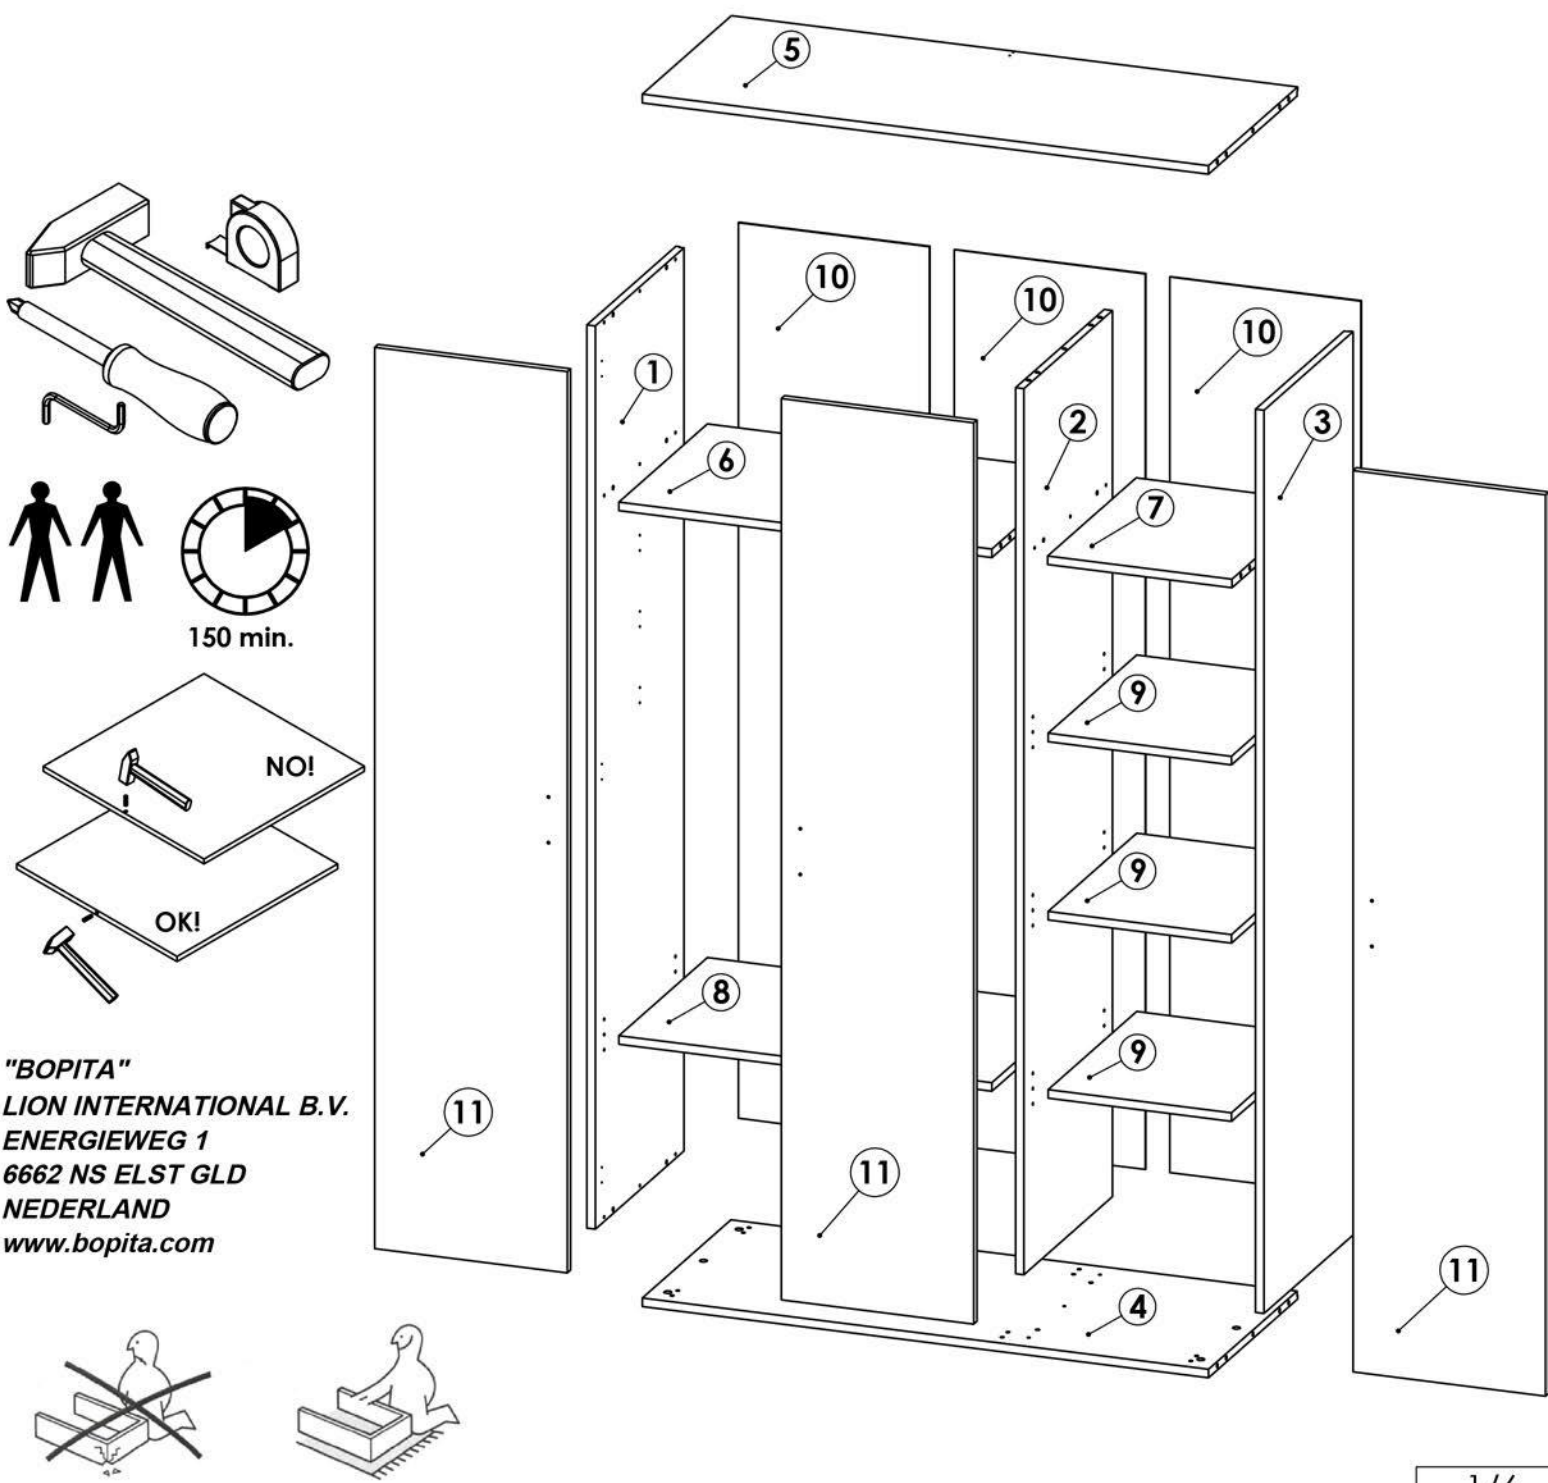

WARDROBE 3D EMMA

Art.code: 156 20 961

		 8x30		 3,5x13			 4x22
A - 30	B - 30	C - 20	D-1	E - 24	F - 38	G-1	H-6
							
I-3	J-9	K-9	L-16	M-1	N-1		
			 7x50				
O - 2	P - 8	Q - 6	R-12	S - 1			

"BOPITA"
LION INTERNATIONAL B.V.
ENERGIWEG 1
6662 NS ELST GLD
NEDERLAND
www.bopita.com

STEP-1

					
B-24	8x30 C-12	3,5x13 E-4	J-9	O-2	

STEP-2

	
8x30 C-8	3,5x13 E-18

STEP-3

STEP-4

STEP-5

STEP-6