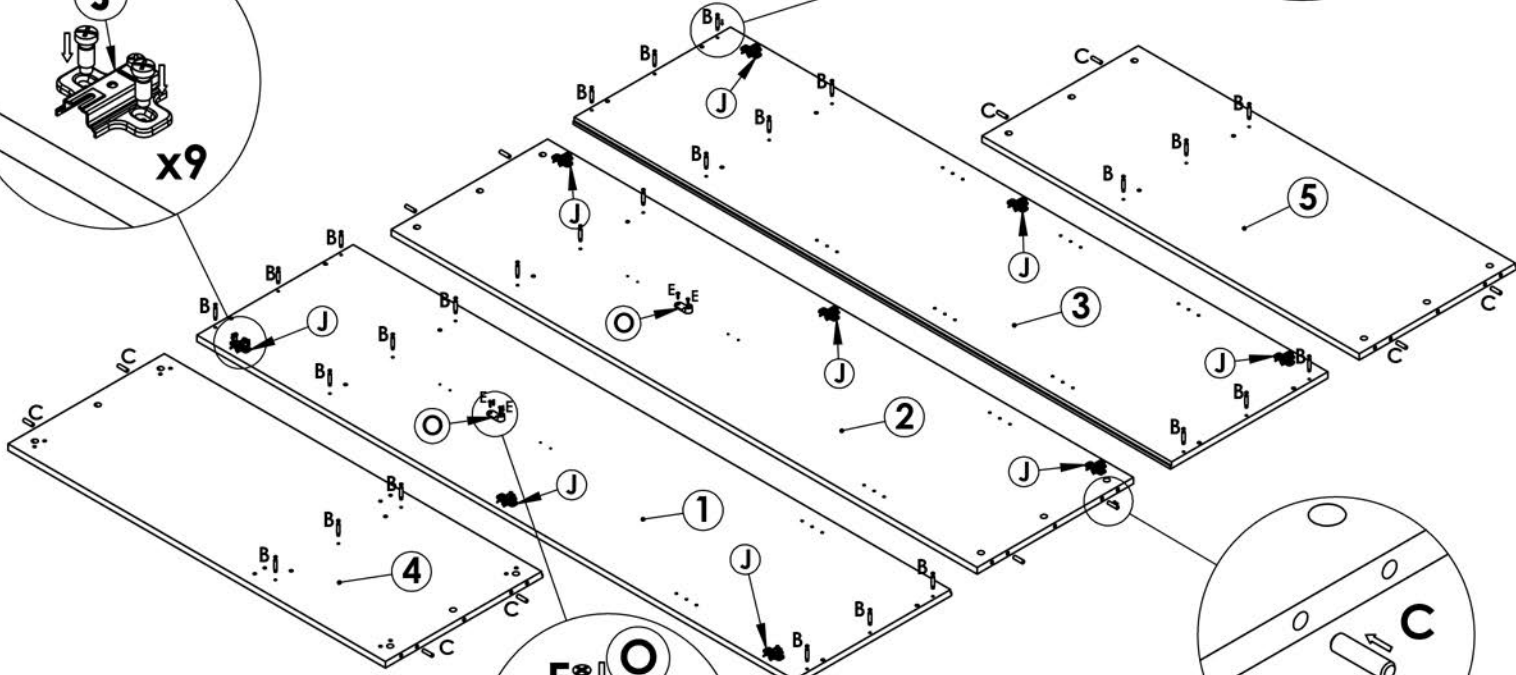

WARDROBE 3D EMMA

Art.code: 156 20 961

		 8x30		 3,5x13			 4x22
A - 30	B - 30	C - 20	D-1	E - 24	F - 38	G-1	H-6
							
I-3	J-9	K-9	L-16	M-1	N-1		
			 7x50				
O - 2	P - 8	Q - 6	R-12	S - 1			

"BOPITA"
LION INTERNATIONAL B.V.
ENERGIWEG 1
6662 NS ELST GLD
NEDERLAND
www.bopita.com

STEP-1

					
B-24	8x30 C-12	3,5x13 E-4	J-9	O-2	

STEP-2

	
8x30 C-8	3,5x13 E-18

STEP-3

STEP-4

STEP-5

STEP-6