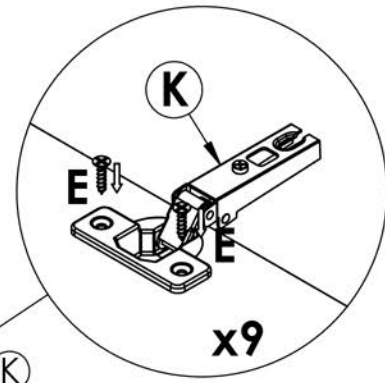

WARDROBE 3D EMMA

Art.code: 156 20 961

		 8x30		 3,5x13			 4x22
A - 30	B - 30	C - 20	D-1	E - 24	F - 38	G-1	H-6
							
I-3	J-9	K-9	L-16	M-1	N-1		
			 7x50				
O - 2	P - 8	Q - 6	R-12	S - 1			

"BOPITA"
LION INTERNATIONAL B.V.
ENERGIWEG 1
6662 NS ELST GLD
NEDERLAND
www.bopita.com

STEP-1

					
B-24	8x30 C-12	3,5x13 E-4	J-9	O-2	

STEP-2

	
8x30 C-8	3,5x13 E-18

STEP-3

STEP-4

STEP-5

STEP-6