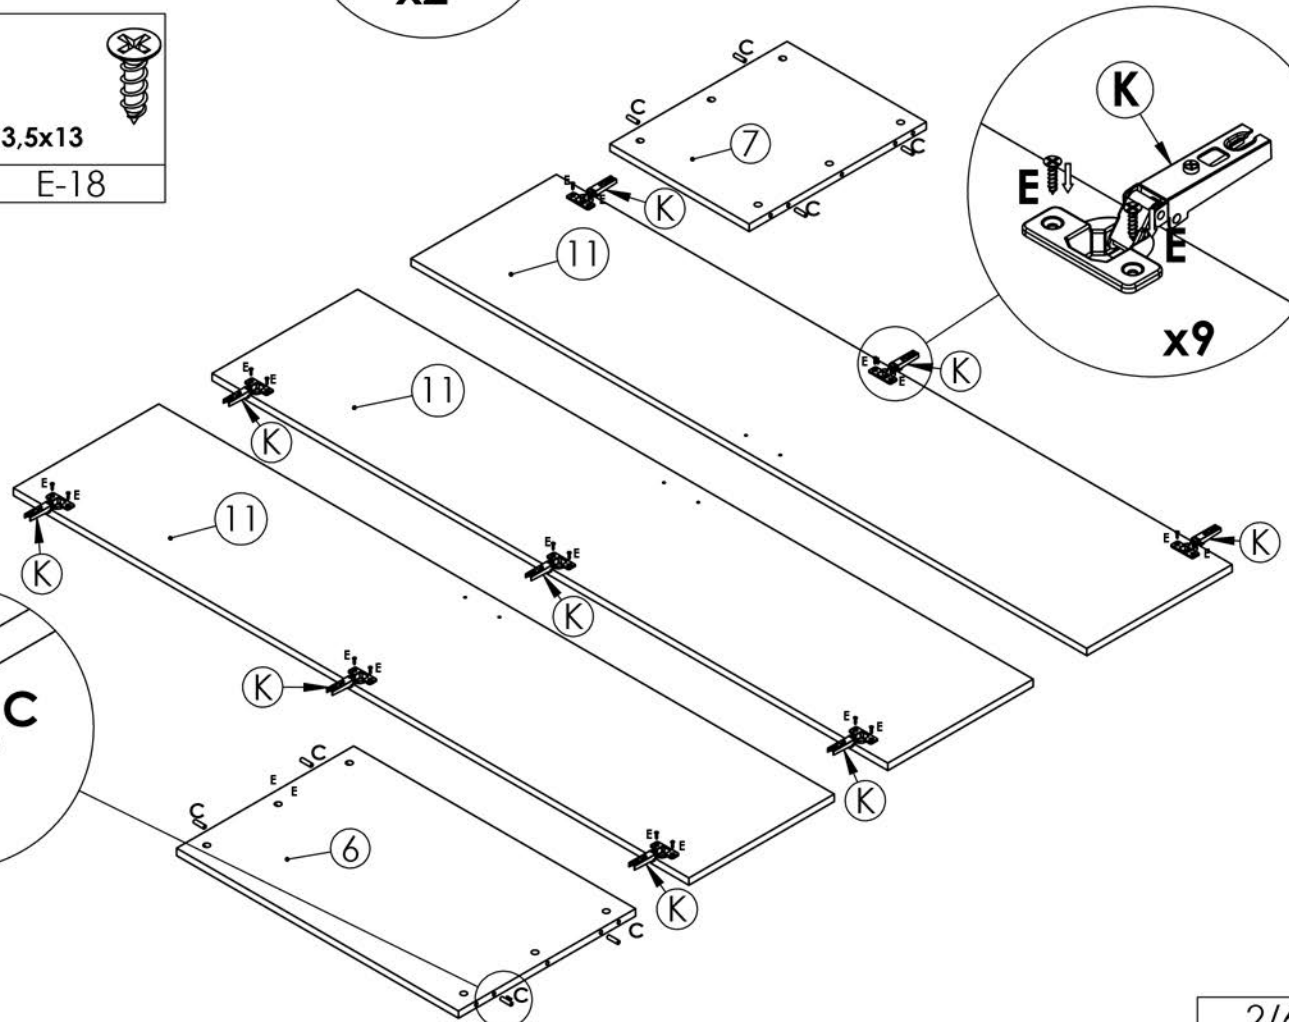

WARDROBE 3D EMMA

Art.code: 156 20 961

		 8x30		 3,5x13			 4x22
A - 30	B - 30	C - 20	D-1	E - 24	F - 38	G-1	H-6
							
I-3	J-9	K-9	L-16	M-1	N-1		
			 7x50				
O - 2	P - 8	Q - 6	R-12	S - 1			

"BOPITA"
LION INTERNATIONAL B.V.
ENERGIWEG 1
6662 NS ELST GLD
NEDERLAND
www.bopita.com

STEP-1

					
B-24	8x30 C-12	3,5x13 E-4	J-9	O-2	

STEP-2

	
8x30 C-8	3,5x13 E-18

STEP-3

STEP-4

STEP-5

STEP-6