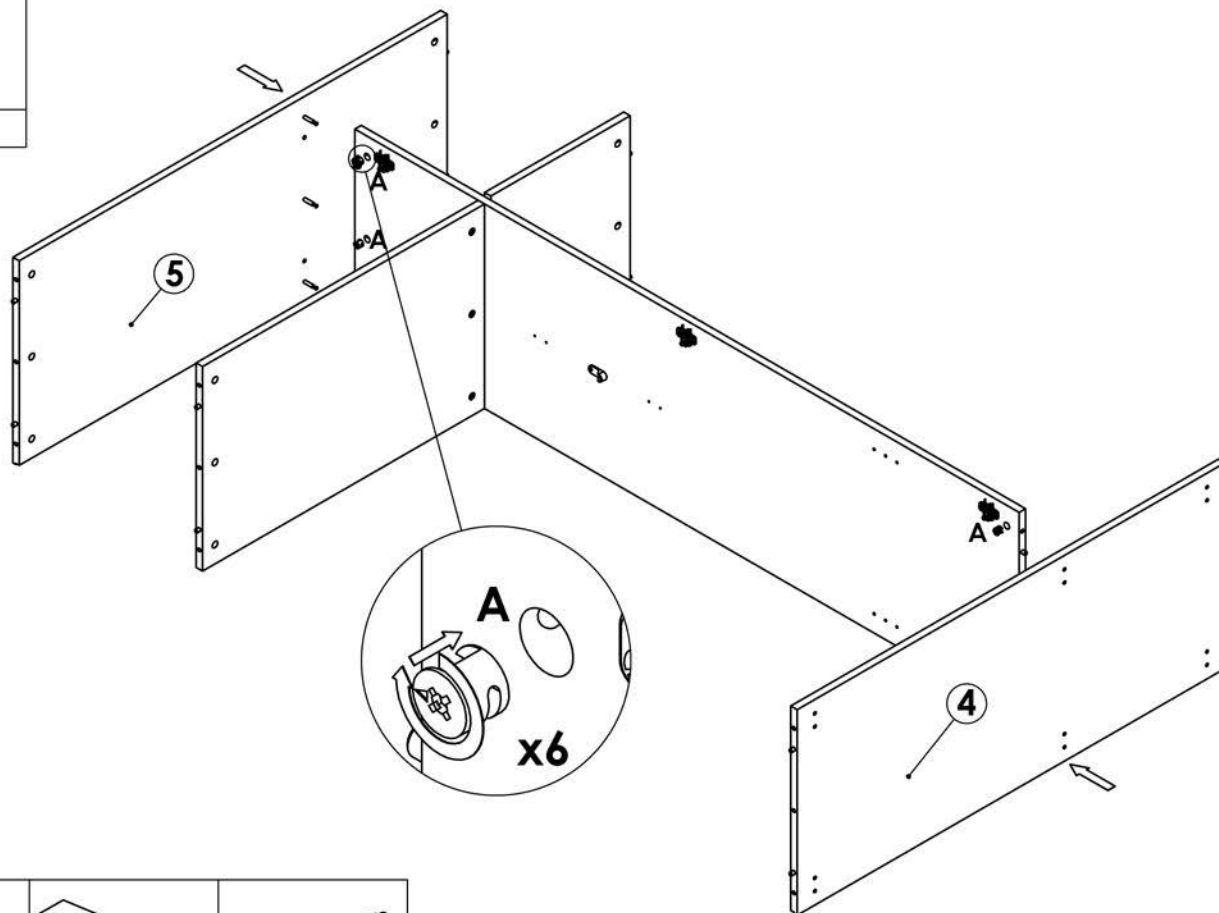

WARDROBE 3D EMMA

Art.code: 156 20 961

		 8x30		 3,5x13			 4x22
A - 30	B - 30	C - 20	D-1	E - 24	F - 38	G-1	H-6
							
I-3	J-9	K-9	L-16	M-1	N-1		
			 7x50				
O - 2	P - 8	Q - 6	R-12	S - 1			

"BOPITA"
LION INTERNATIONAL B.V.
ENERGIWEG 1
6662 NS ELST GLD
NEDERLAND
www.bopita.com

STEP-1

					
B-24	8x30 C-12	3,5x13 E-4	J-9	O-2	

STEP-2

	
8x30 C-8	3,5x13 E-18

STEP-3

STEP-4

STEP-5

STEP-6