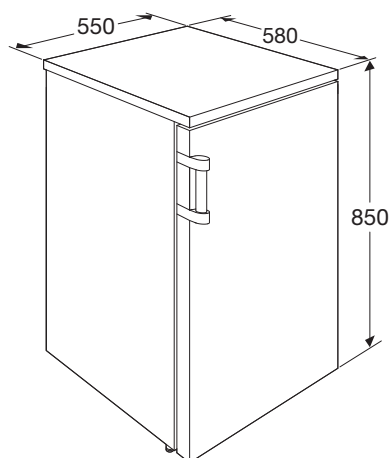

Da's pas echt cool van ETNA

KIES DE KOELKAST DIE BIJ JE PAST !

Een compacte en toch zeer ruime koelkast van ETNA. Deze energiezuinige A++ tafelmodel heeft ondanks zijn bescheiden omvang ruim voldoende inhoud voor je dagelijkse boodschappen. Naast 3 glazen plateaus heeft de koelkast ook een groentelade.

> KKV555WIT TAFELMODEL KOELER (55 CM) € 229,-

- inhoud koelgedeelte 130 liter
 - automatische ontdooiing
 - deur met verwisselbare draairichting
 - LED verlichting
 - 3 glazen legplateaus met lekrand
 - 1 brede groentelade
-
- | | |
|-----------------------|--------------------|
| • afmeting (hxbxd) | 850 x 550 x 580 mm |
| • aansluitwaarde | 80 W |
| • verbruik per 24 uur | 0,25 kWh |
| • energieklassen | A++ |
| • geluidsniveau | 41 dB(A) |