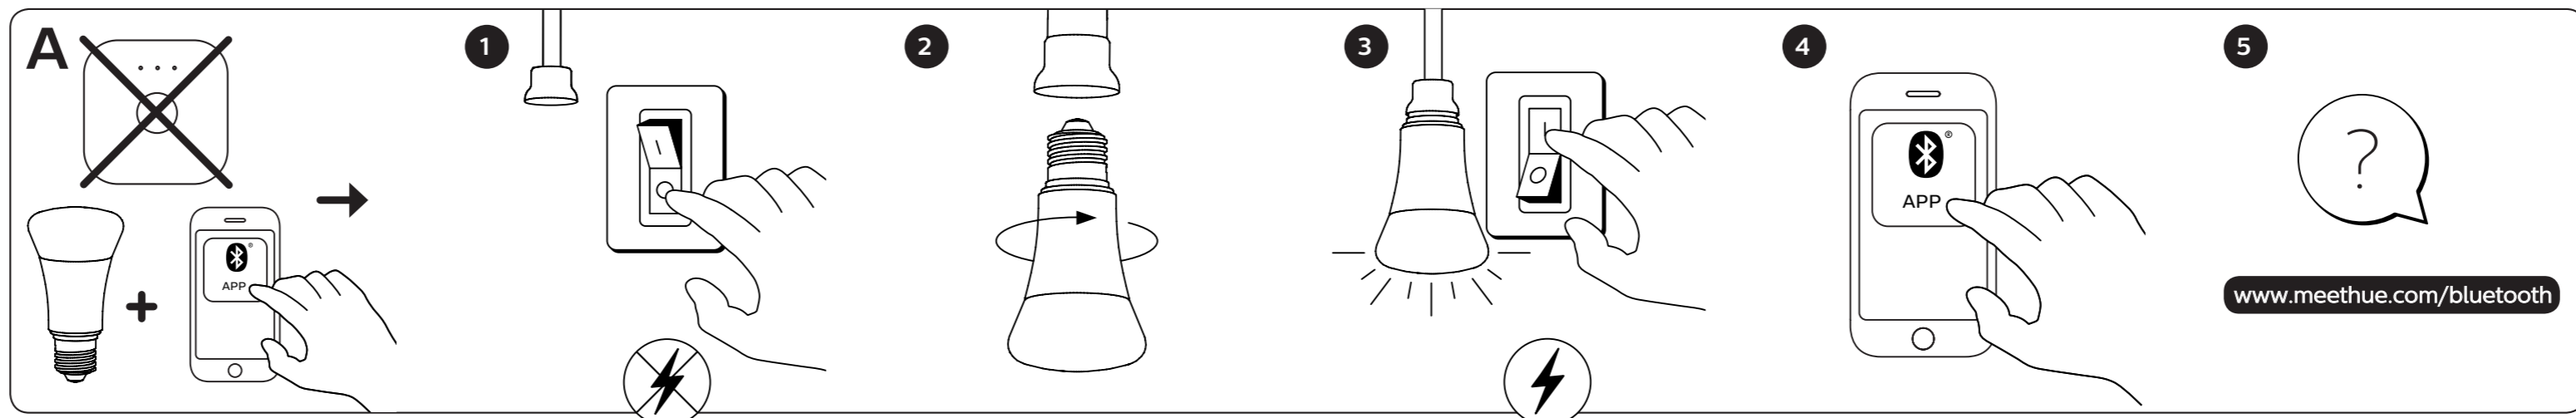

PHILIPS

hue personal wireless lighting

EN ..... 25 / 34
DE ..... 25 / 35
FR ..... 25 / 36
NL ..... 25 / 37
ES ..... 25 / 38
PT ..... 25 / 39
IT ..... 26 / 40
DA ..... 26 / 41
FI ..... 26 / 42
SV ..... 26 / 43
NO ..... 27 / 44
EL ..... 27 / 45
TR ..... 27 / 46
RU ..... 27 / 47
HU ..... 27 / 48
PL ..... 28 / 49
HR ..... 28 / 50
CZ ..... 28 / 51
SK ..... 28 / 52
RO ..... 29 / 53
BG ..... 29 / 54
RU ..... 29 / 55
UK ..... 29 / 57
LT ..... 30 / 58
LV ..... 30 / 59
ET ..... 30 / 60
AR ..... 30 / 61

© 2019 Signify Holding

3222 639 0283

www.meethue.com

PT
Vá para www.meethue.com para obter mais informações sobre Hue e como usá-lo.

IT
Vai su www.meethue.com per saperne di più su Hue e su come usarlo.

DA
Gå til www.meethue.com for at lære mere om Hue og hvordan man bruger den.

FI
Käy sivustolla www.meethue.com saadakses lisää tietoa Hue:stä ja sen käytöstä.

SV
Gå till www.meethue.com för att få mer information om Hue och hur du använder den.

PT
Vá para www.meethue.com para obter mais informações sobre Hue e como usá-lo.

IT
Vai su www.meethue.com per saperne di più su Hue e su come usarlo.

DA
Gå til www.meethue.com for at lære mere om Hue og hvordan man bruger den.

FI
Käy sivustolla www.meethue.com saadakses lisää tietoa Hue:stä ja sen käytöstä.

SV
Gå till www.meethue.com för att få mer information om Hue och hur du använder den.

PT
Vá para www.meethue.com para obter mais informações sobre Hue e como usá-lo.

IT
Vai su www.meethue.com per saperne di più su Hue e su come usarlo.

DA
Gå til www.meethue.com for at lære mere om Hue og hvordan man bruger den.

FI
Käy sivustolla www.meethue.com saadakses lisää tietoa Hue:stä ja sen käytöstä.

SV
Gå till www.meethue.com för att få mer information om Hue och hur du använder den.

NO
Gå til www.meethue.com for å lære mer om Hue og hvordan man bruker den.

RU
Посетите сайт www.meethue.com для получения дополнительной информации о Hue и о том, как его использовать.

TR
Hue hakkında daha fazla bilgi için www.meethue.com adresine gidin.

PL
Aby uzyskać więcej informacji na temat Hue i sposobu jego użytkowania, odwiedź stronę www.meethue.com.

HR
Za više inform