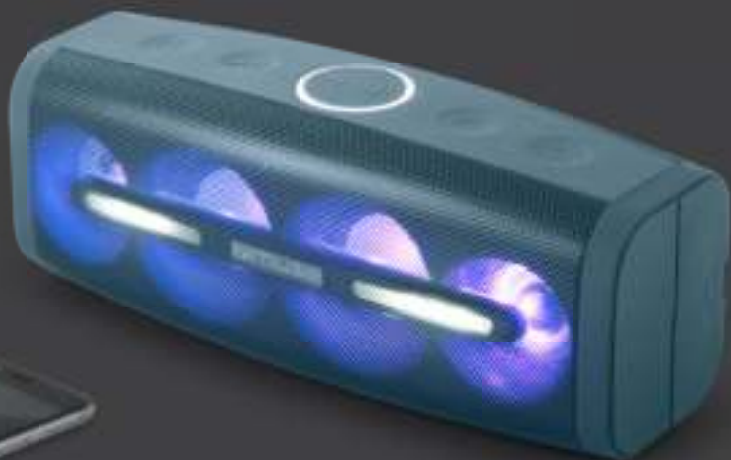

MUSE

Collection of inspiration

M-830 DJ

ENCEINTE BLUETOOTH PORTABLE SPLASH-PROOF

Puissance de sortie 50W
NFC: Fonction de couplage automatique
Effets lumineux + stroboscope

FONCTIONS

Diffusion de la musique en streaming depuis un autre appareil compatible Bluetooth comme un Ordinateur portable, une Tablette ou un Smartphone
Système mains-libres
10m de portée
Couplage Stéréo
Voyant LED d'appairage du Bluetooth
Indicateur de charge LED
6 touches de contrôle générant un signal sonore (Anglais)
Conception IPX4. Résistance aux projections d'eau

CONNEXIONS

Entrée auxiliaire
Port de chargement micro USB pour charger la batterie
Port de chargement USB pour charger un appareil externe

ALIMENTATION

Batterie lithium intégrée

ACCESSOIRE

Câble USB pour charger la batterie

CHARGEMENT CONTAINER

20 pieds: 6138 pièces
40 pieds: 12660 pièces
40 pieds HQ: 14250 pièces

SPLASH PROOF PORTABLE BLUETOOTH SPEAKER

50W output power
NFC: Auto pairing function
Color lights and strobe effects

FUNCTIONS

Stream music from another Bluetooth compatible device such as Laptop, Tablet or Smartphone
Hands-free
Range up to 10m
Stereo Pairing
Bluetooth LED pairing indicator
Charging LED indicator
6 control keys with talking function status (English)
IPX4 splash proof design